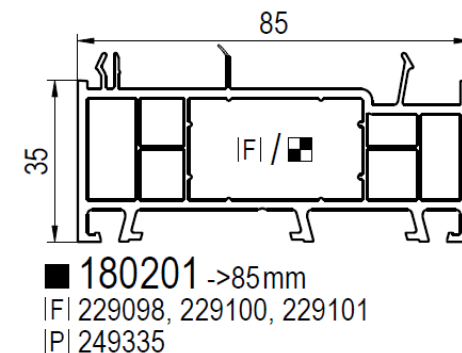

Voor zowel naar
binnendraaiend als naar
buiten draaiend
NIET BESCHIKBAAR MET
AANSLAG ONDER DE ALU
DORPEL
Aanslag alleen mogelijk
aan 3 zijden bij deuren

Er zijn wel vul profielen
beschikbaar om de
onderdorpel hoger te
maken.
Graag gewenste hoogte
van de dorpel aangeven
bij bestelling