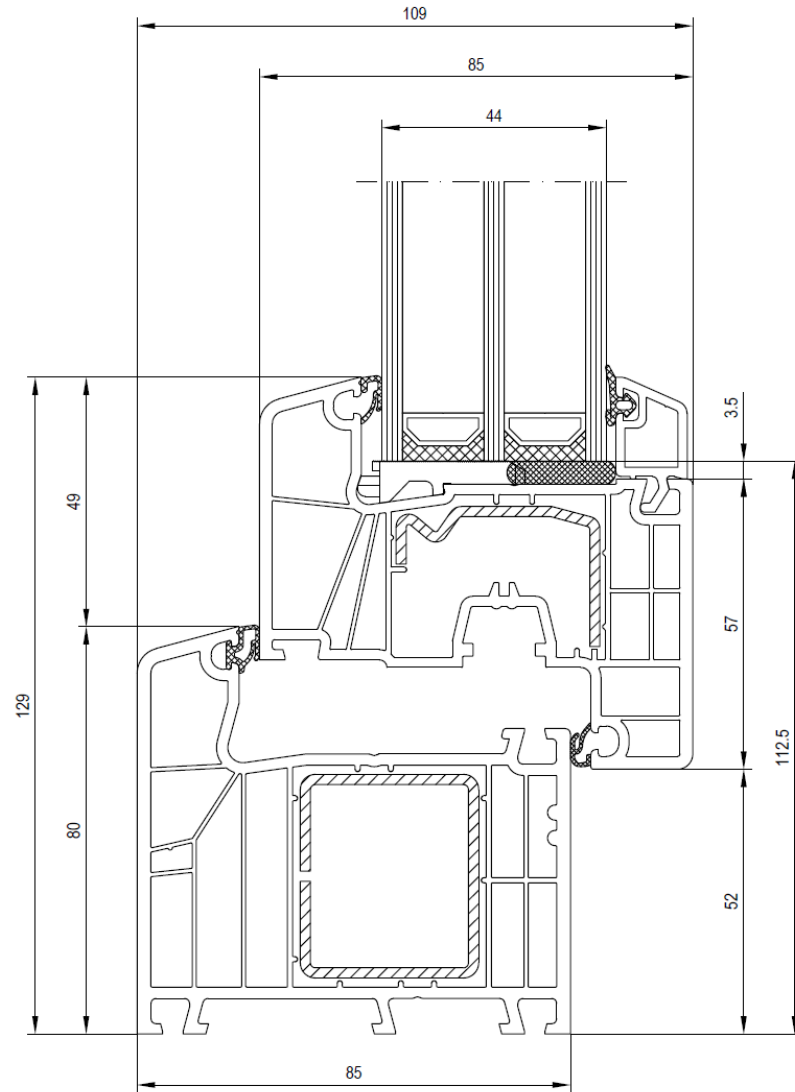

Details ALUPLAST IDEAL 7000 NEW
Vlak profiel
Kunststof kozijnen

IDEAL 7000 NEW
Vlak profiel
Zonder aanslag

IDEAL 7000 NEW
Vlak profiel
MET aanslag

BUA ISOSTONE
onderdorpel helaas niet
beschikbaar voor dit
profiel

Voor zowel naar
binnendraaiend als naar
buiten draaiend
NIET BESCHIKBAAR MET
AANSLAG ONDER DE ALU
DORPEL
Aanslag alleen mogelijk
aan 3 zijden bij deuren

Er zijn wel vul profielen
beschikbaar om de
onderdorpel hoger te
maken.
Graag gewenste hoogte
van de dorpel aangeven
bij bestelling

IDEAL 7000 NEW NAAR BUITEN DRAAIENDE DEUREN ALUMINIUM ONDERDORPEL 20 MM

BUA ISOSTONE
onderdorpel helaas niet
beschikbaar voor dit
profiel

Voor zowel naar
binnendraaiend als naar
buiten draaiend
**NIET BESCHIKBAAR MET
AANSLAG ONDER DE ALU
DORPEL**
Aanslag alleen mogelijk
aan 3 zijden bij deuren

Er zijn wel vul profielen
beschikbaar om de
onderdorpel hoger te
maken.
Graag gewenste hoogte
van de dorpel aangeven
bij bestelling

■ 180209 ->85mm

■ 180201 ->85mm
IFI 229098, 229100, 229101
PI 249335

■ 180203 ->85mm
IFI 229114, 229115
PI 249360