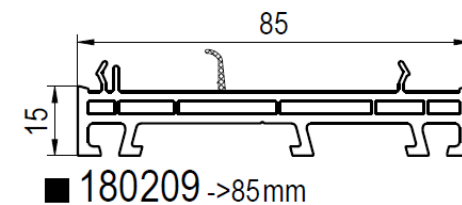

Voor zowel naar
binnendraaiend als naar
buiten draaiend
NIET BESCHIKBAAR MET
AANSLAG ONDER DE ALU
DORPEL
Aanslag alleen mogelijk
aan 3 zijden bij deuren

Er zijn wel vul profielen
beschikbaar om de
onderdorpel hoger te
maken.
Graag gewenste hoogte
van de dorpel aangeven
bij bestelling

IDEAL 7000 NEW NAAR BUITEN DRAAIENDE DEUREN ALUMINIUM ONDERDORPEL 20 MM

BUA ISOSTONE
onderdorpel helaas niet
beschikbaar voor dit
profiel

Voor zowel naar
binnendraaiend als naar
buiten draaiend
**NIET BESCHIKBAAR MET
AANSLAG ONDER DE ALU
DORPEL**
Aanslag alleen mogelijk
aan 3 zijden bij deuren