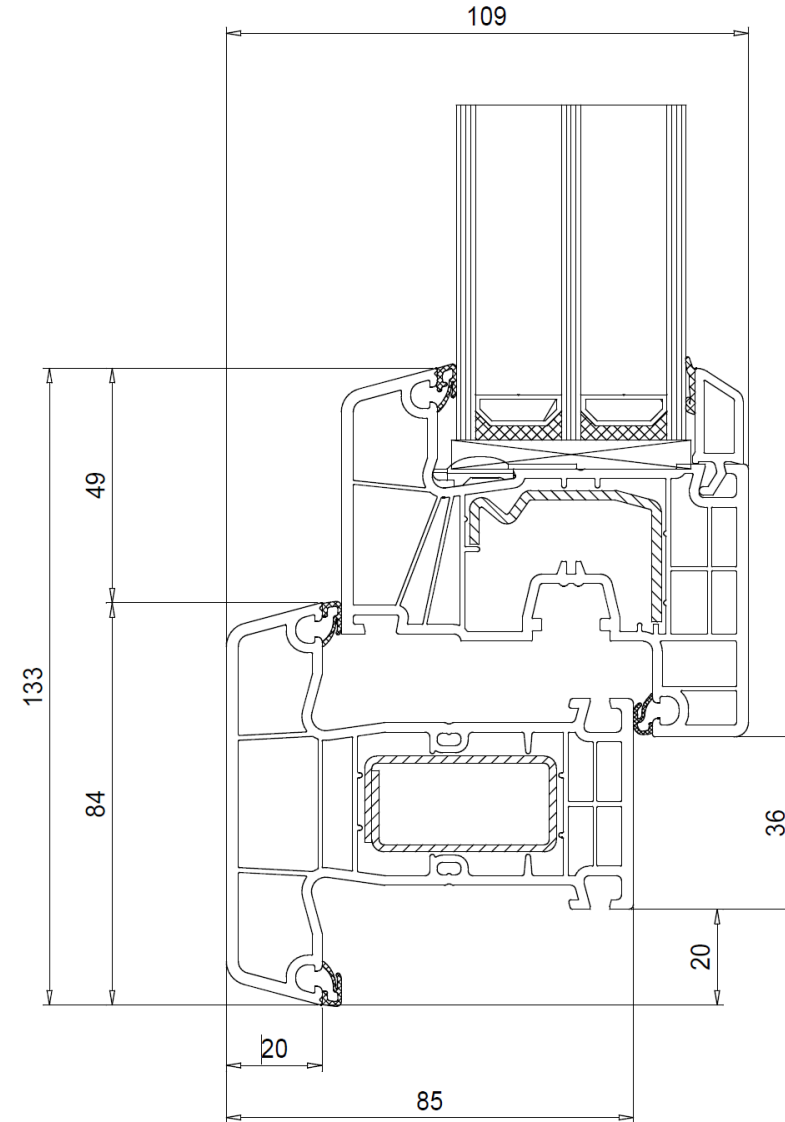

IDEAL 7000 NEW
Vlak profiel
MET aanslag