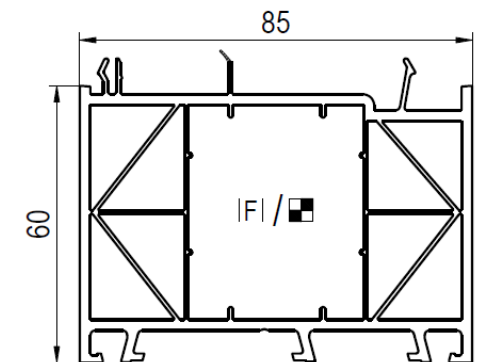

IDEAL 7000 NEW NAAR BUITEN DRAAIENDE DEUREN ALUMINIUM ONDERDORPEL 20 MM

BUA ISOSTONE
onderdorpel helaas niet
beschikbaar voor dit
profiel

Voor zowel naar
binnendraaiend als naar
buiten draaiend
**NIET BESCHIKBAAR MET
AANSLAG ONDER DE ALU
DORPEL**
Aanslag alleen mogelijk
aan 3 zijden bij deuren

Er zijn wel vul profielen
beschikbaar om de
onderdorpel hoger te
maken.
Graag gewenste hoogte
van de dorpel aangeven
bij bestelling

■ 180209 ->85mm

■ 180201 ->85mm
IFI 229098, 229100, 229101
PI 249335

■ 180203 ->85mm
IFI 229114, 229115
PI 249360