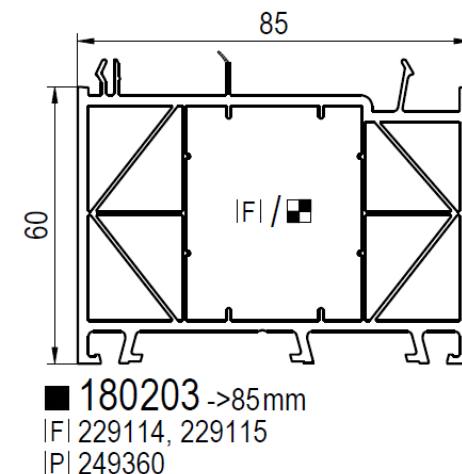

Voor zowel naar
binnendraaiend als naar
buiten draaiend
NIET BESCHIKBAAR MET
AANSLAG ONDER DE ALU
DORPEL
Aanslag alleen mogelijk
aan 3 zijden bij deuren

Er zijn wel vul profielen
beschikbaar om de
onderdorpel hoger te
maken.
Graag gewenste hoogte
van de dorpel aangeven
bij bestelling

Er zijn wel vul profielen
beschikbaar om de
onderdorpel hoger te
maken.
Graag gewenste hoogte
van de dorpel aangeven
bij bestelling

■ 180209 ->85mm

■ 180201 ->85mm
IFI 229098, 229100, 229101
PI 249335

■ 180203 ->85mm
IFI 229114, 229115
PI 249360