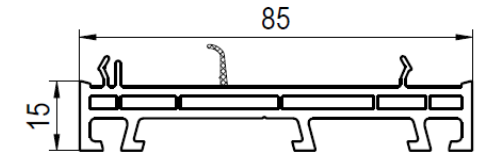

■ 180209 ->85mm