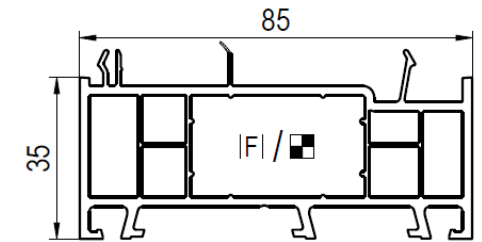

IDEAL 7000 NEW NAAR BUITEN DRAAIENDE DEUREN ALUMINIUM ONDERDORPEL 20 MM

BUA ISOSTONE
onderdorpel helaas niet
beschikbaar voor dit
profiel

Voor zowel naar
binnendraaiend als naar
buiten draaiend
**NIET BESCHIKBAAR MET
AANSLAG ONDER DE ALU
DORPEL**
Aanslag alleen mogelijk
aan 3 zijden bij deuren

Er zijn wel vul profielen
beschikbaar om de
onderdorpel hoger te
maken.
Graag gewenste hoogte
van de dorpel aangeven
bij bestelling