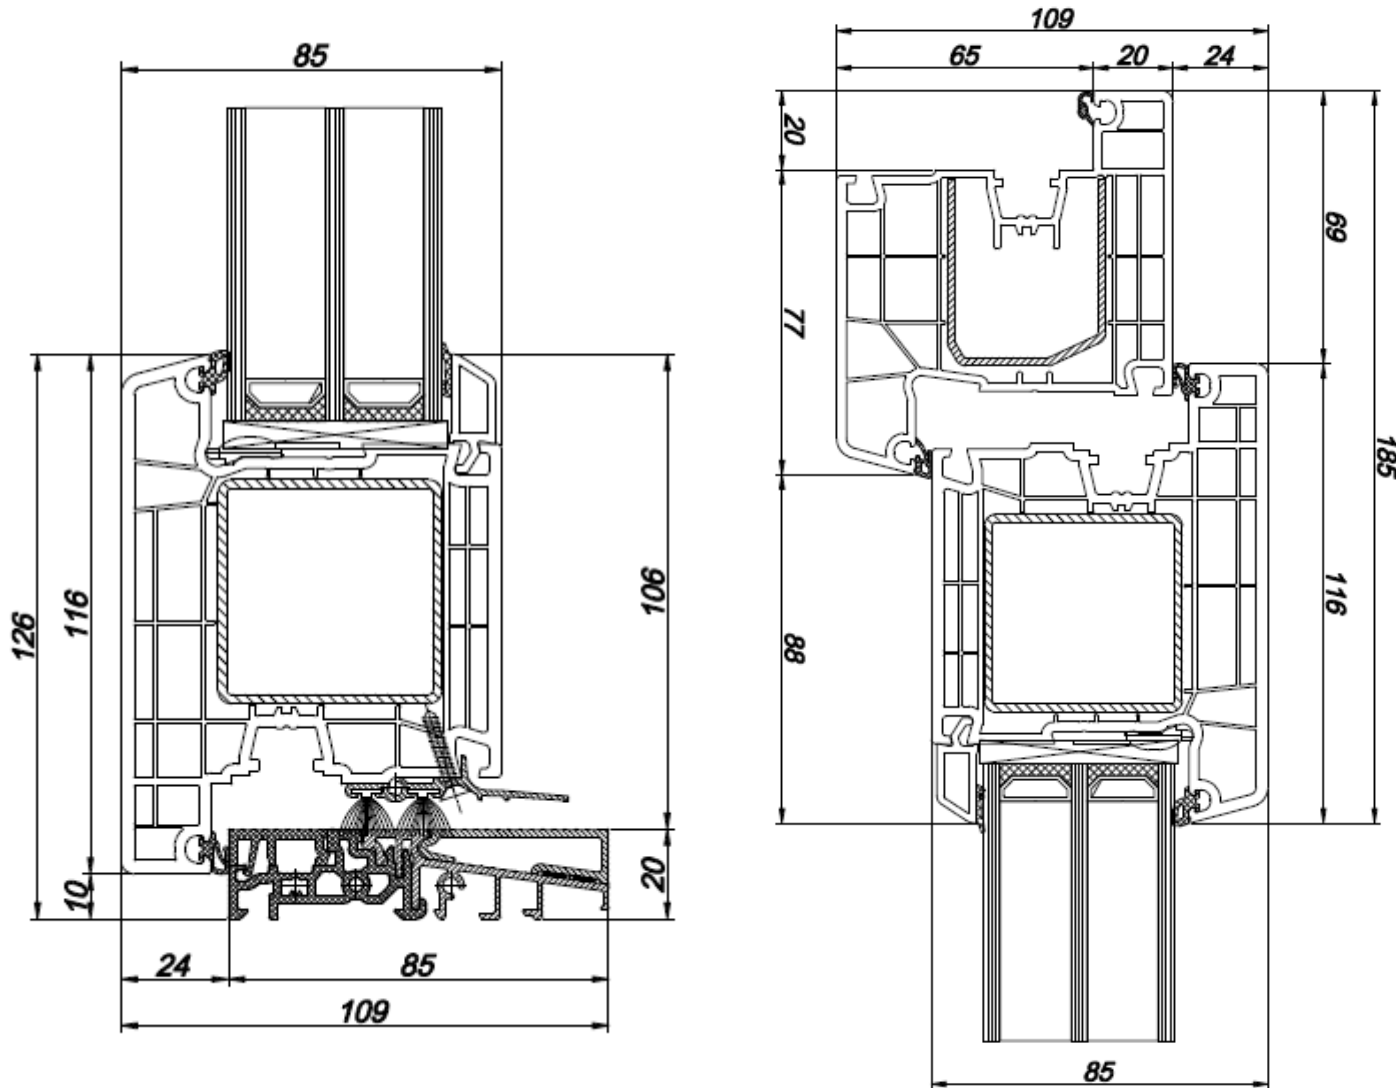

Voor zowel naar
binnendraaiend als naar
buiten draaiend
NIET BESCHIKBAAR MET
AANSLAG ONDER DE ALU
DORPEL
Aanslag alleen mogelijk
aan 3 zijden bij deuren

Er zijn wel vul profielen
beschikbaar om de
onderdorpel hoger te
maken.
Graag gewenste hoogte
van de dorpel aangeven
bij bestelling

IDEAL 7000 NEW NAAR BUITEN DRAAIENDE DEUREN ALUMINIUM ONDERDORPEL 20 MM

BUA ISOSTONE
onderdorpel helaas niet
beschikbaar voor dit
profiel

Voor zowel naar
binnendraaiend als naar
buiten draaiend
**NIET BESCHIKBAAR MET
AANSLAG ONDER DE ALU
DORPEL**
Aanslag alleen mogelijk
aan 3 zijden bij deuren

Er zijn wel vul profielen
beschikbaar om de
onderdorpel hoger te
maken.
Graag gewenste hoogte
van de dorpel aangeven
bij bestelling

■ 180209 ->85mm

■ 180201 ->85mm
IFI 229098, 229100, 229101
PI 249335

■ 180203 ->85mm
IFI 229114, 229115
PI 249360