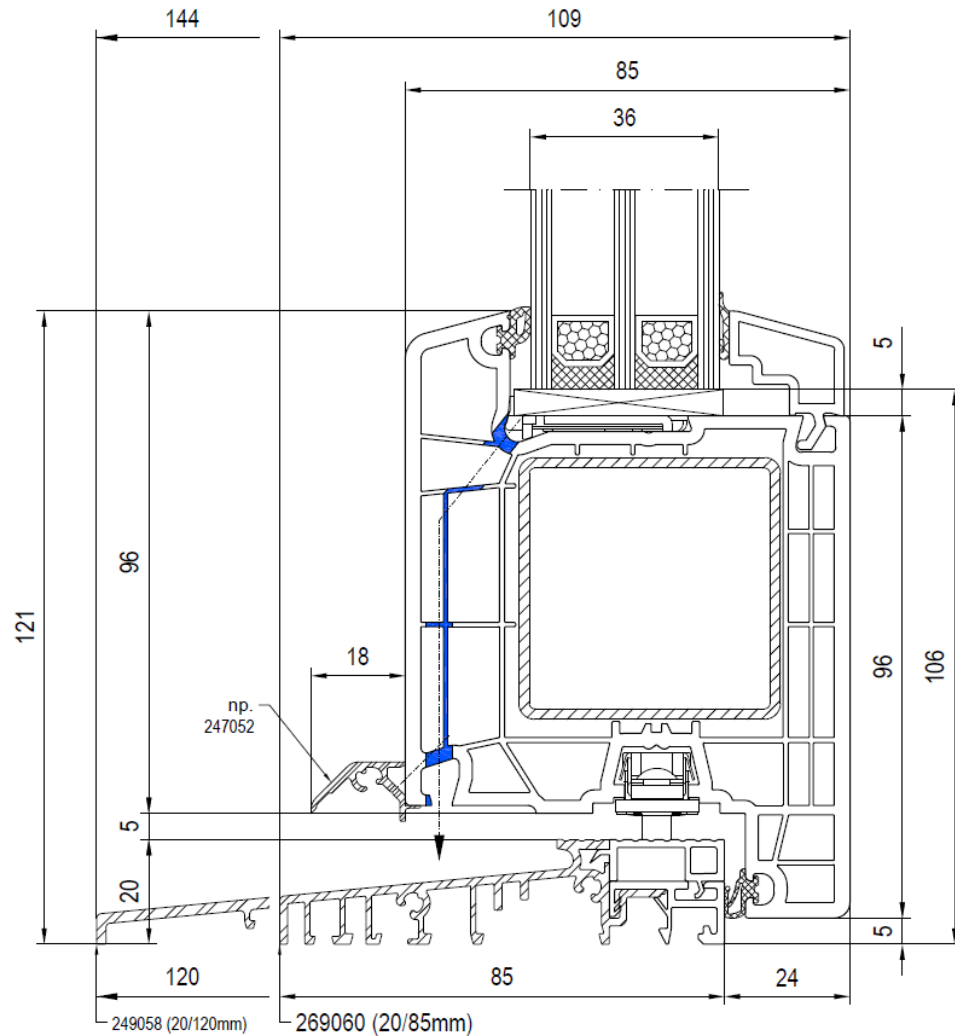

Details ALUPLAST IDEAL 7000
VERDIEPT PROFIEL
Kunststof kozijnen

IDEAL 7000
Verdiept profiel
Zonder aanslag

IDEAL 7000
Verdiept profiel
MET aanslag

Naar buiten draaiend

Onder detail

Zij en boven detail

Naar binnen draaiend

Onder detail

Zij en boven detail

IDEAL 7000 NEW VERDIEPT DEUREN ALUMINIUM 55 MM BUVA ISOSTONE ONDERDORPEL

Deur valt 5 mm over dorpel heen

Buva IsoStone
voor deuren naar
binnen
opendraaiend

Buva IsoStone
voor deuren naar
buiten
opendraaiend