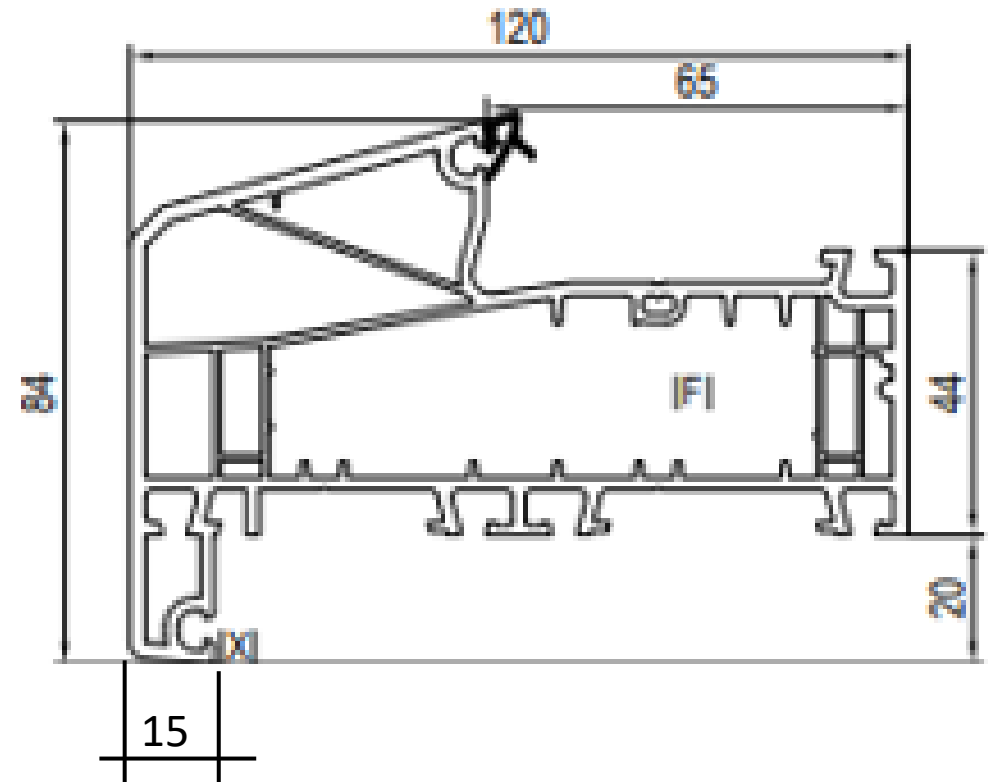

Details ALUPLAST IDEAL 7000
VERDIEPT PROFIEL
Kunststof kozijnen

IDEAL 7000
Verdiept profiel
Zonder aanslag

IDEAL 7000
Verdiept profiel
MET aanslag

Naar buiten draaiend

Onder detail

Zij en boven detail

Naar binnen draaiend

Onder detail

Zij en boven detail

IDEAL 7000 NEW VERDIEPT DEUREN ALUMINIUM 55 MM BUVA ISOSTONE ONDERDORPEL

Deur valt 5 mm over dorpel heen

Buva IsoStone
voor deuren naar
binnen
opendraaiend

Buva IsoStone
voor deuren naar
buiten
opendraaiend