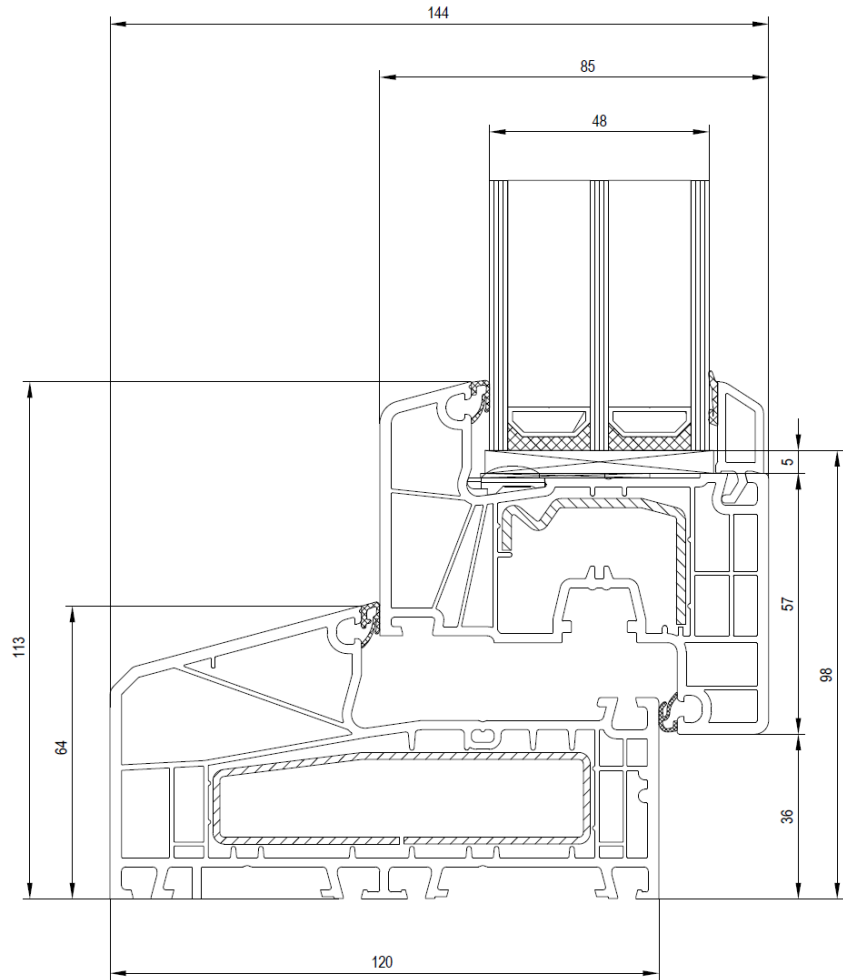

Details ALUPLAST IDEAL 7000
VERDIEPT PROFIEL
Kunststof kozijnen

IDEAL 7000
Verdiept profiel
Zonder aanslag

IDEAL 7000
Verdiept profiel
MET aanslag

Naar buiten draaiend

Onder detail

Zij en boven detail

Naar binnen draaiend

Onder detail

Zij en boven detail

IDEAL 7000 NEW VERDIEPT DEUREN ALUMINIUM 55 MM BUVA ISOSTONE ONDERDORPEL

Deur valt 5 mm over dorpel heen

Buva IsoStone
voor deuren naar
binnen
opendraaiend

Buva IsoStone
voor deuren naar
buiten
opendraaiend