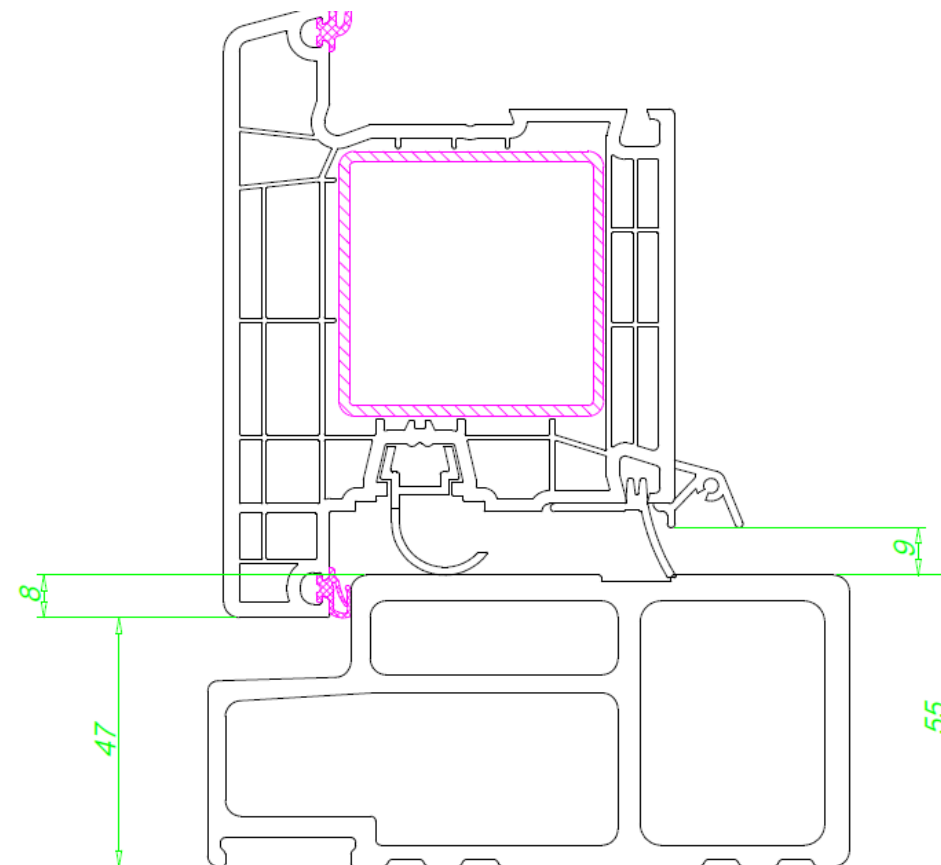

Details ALUPLAST IDEAL 7000
VERDIEPT PROFIEL
Kunststof kozijnen

IDEAL 7000
Verdiept profiel
Zonder aanslag

IDEAL 7000
Verdiept profiel
MET aanslag

Naar buiten draaiend

Onder detail

Zij en boven detail

Naar binnen draaiend

Onder detail

Zij en boven detail

IDEAL 7000 NEW VERDIEPT DEUREN ALUMINIUM 55 MM BUVA ISOSTONE ONDERDORPEL

Deur valt 5 mm over dorpel heen

Buva IsoStone
voor deuren naar
binnen
opendraaiend

Buva IsoStone
voor deuren naar
buiten
opendraaiend