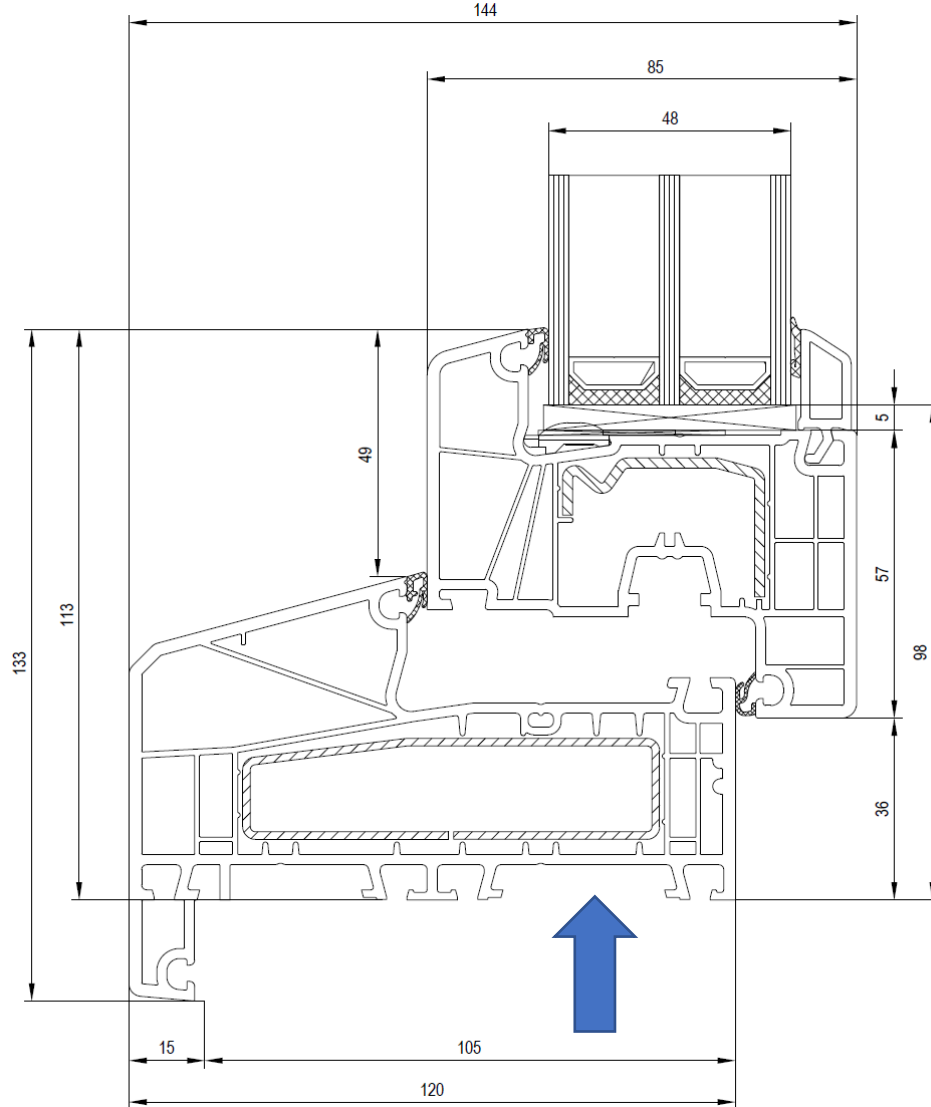

Details ALUPLAST IDEAL 7000
VERDIEPT PROFIEL
Kunststof kozijnen

IDEAL 7000
Verdiept profiel
Zonder aanslag

IDEAL 7000
Verdiept profiel
MET aanslag

Naar buiten draaiend

Onder detail

Zij en boven detail

Naar binnen draaiend

Onder detail

Zij en boven detail

IDEAL 7000 NEW VERDIEPT DEUREN ALUMINIUM 55 MM BUVA ISOSTONE ONDERDORPEL

Deur valt 5 mm over dorpel heen

Buva IsoStone
voor deuren naar
binnen
opendraaiend

Buva IsoStone
voor deuren naar
buiten
opendraaiend