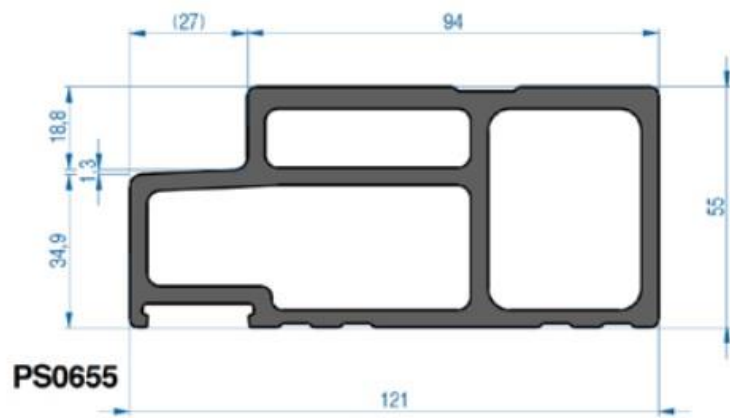

Details ALUPLAST IDEAL 7000
VERDIEPT PROFIEL
Kunststof kozijnen

IDEAL 7000
Verdiept profiel
Zonder aanslag

IDEAL 7000
Verdiept profiel
MET aanslag

Naar buiten draaiend

Onder detail

Zij en boven detail

Naar binnen draaiend

Onder detail

Zij en boven detail

IDEAL 7000 NEW VERDIEPT DEUREN ALUMINIUM 55 MM BUVA ISOSTONE ONDERDORPEL

Deur valt 5 mm over dorpel heen

Buva IsoStone
voor deuren naar
binnen
opendraaiend

Buva IsoStone
voor deuren naar
buiten
opendraaiend