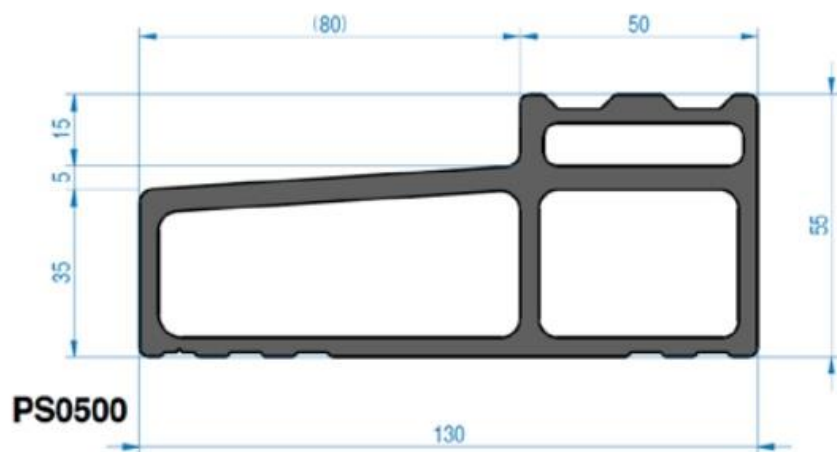

Details ALUPLAST IDEAL 7000
VERDIEPT PROFIEL
Kunststof kozijnen

IDEAL 7000
Verdiept profiel
Zonder aanslag

IDEAL 7000
Verdiept profiel
MET aanslag

Naar buiten draaiend

Onder detail

Zij en boven detail

Naar binnen draaiend

Onder detail

Zij en boven detail

IDEAL 7000 NEW VERDIEPT DEUREN ALUMINIUM 55 MM BUVA ISOSTONE ONDERDORPEL

Deur valt 5 mm over dorpel heen

Buva IsoStone
voor deuren naar
binnen
opendraaiend

Buva IsoStone
voor deuren naar
buiten
opendraaiend