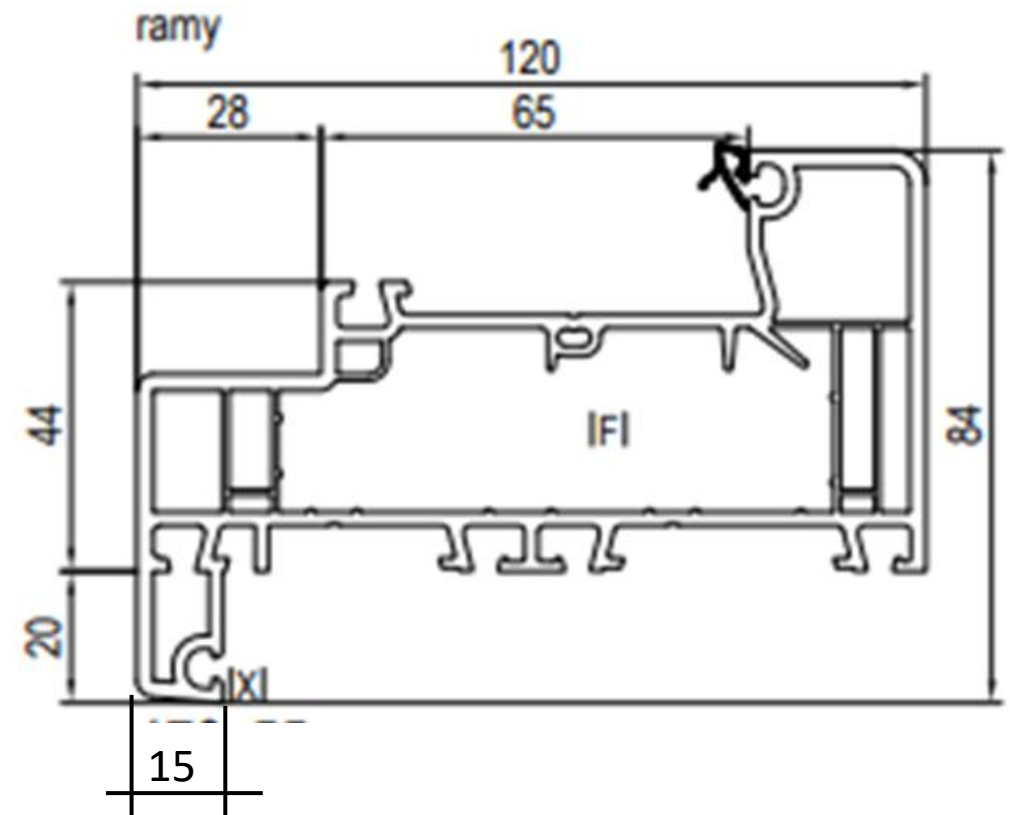

Details ALUPLAST IDEAL 7000
VERDIEPT PROFIEL
Kunststof kozijnen

IDEAL 7000
Verdiept profiel
Zonder aanslag

IDEAL 7000
Verdiept profiel
MET aanslag

Naar buiten draaiend

Onder detail

Zij en boven detail

Naar binnen draaiend

Onder detail

Zij en boven detail

IDEAL 7000 NEW VERDIEPT DEUREN ALUMINIUM 55 MM BUVA ISOSTONE ONDERDORPEL

Deur valt 5 mm over dorpel heen

Buva IsoStone
voor deuren naar
binnen
opendraaiend

Buva IsoStone
voor deuren naar
buiten
opendraaiend