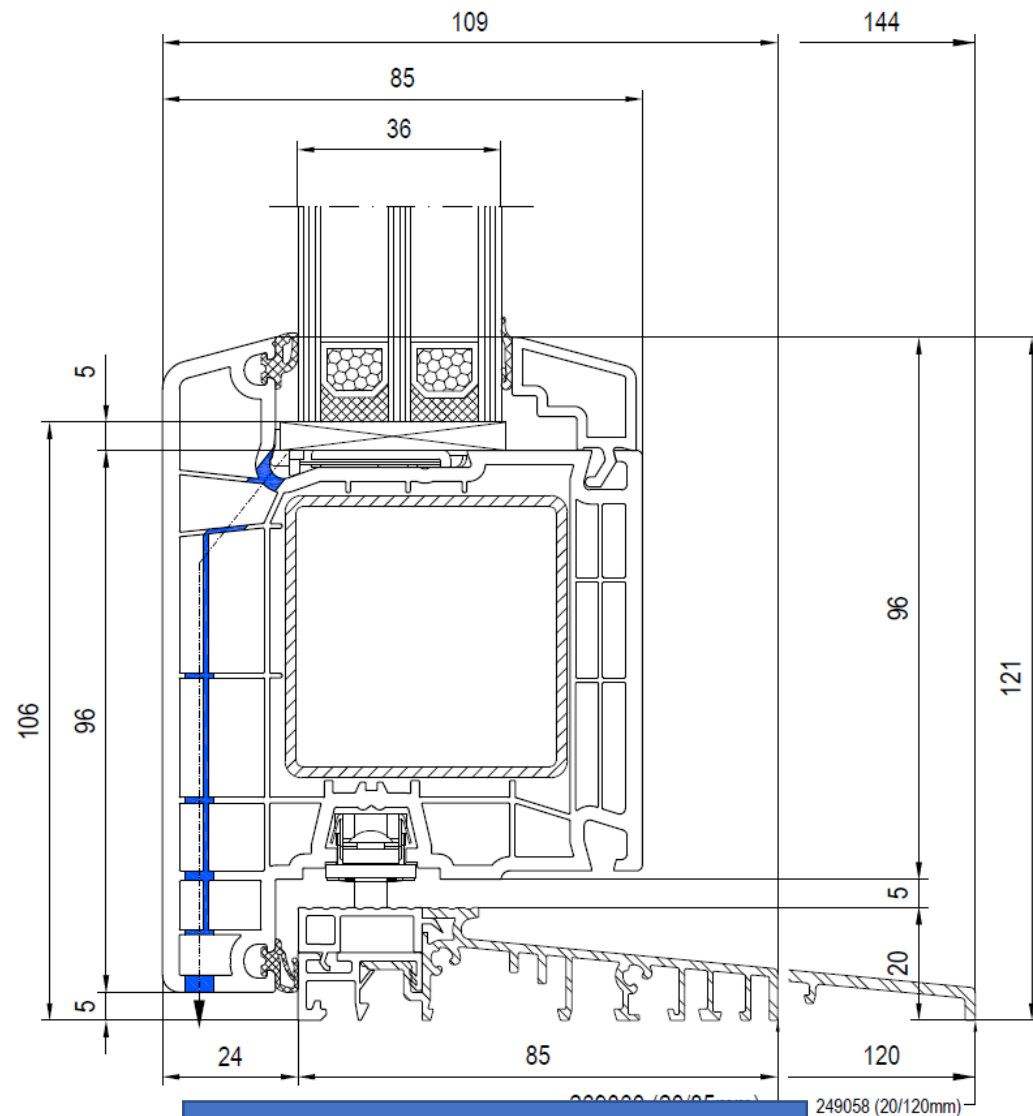

Details ALUPLAST IDEAL 7000
VERDIEPT PROFIEL
Kunststof kozijnen

IDEAL 7000
Verdiept profiel
Zonder aanslag

IDEAL 7000
Verdiept profiel
MET aanslag

Naar buiten draaiend

Onder detail

Zij en boven detail

Naar binnen draaiend

Onder detail

Zij en boven detail

IDEAL 7000 NEW VERDIEPT DEUREN ALUMINIUM 55 MM BUVA ISOSTONE ONDERDORPEL

Deur valt 5 mm over dorpel heen

Buva IsoStone
voor deuren naar
binnen
opendraaiend

Buva IsoStone
voor deuren naar
buiten
opendraaiend