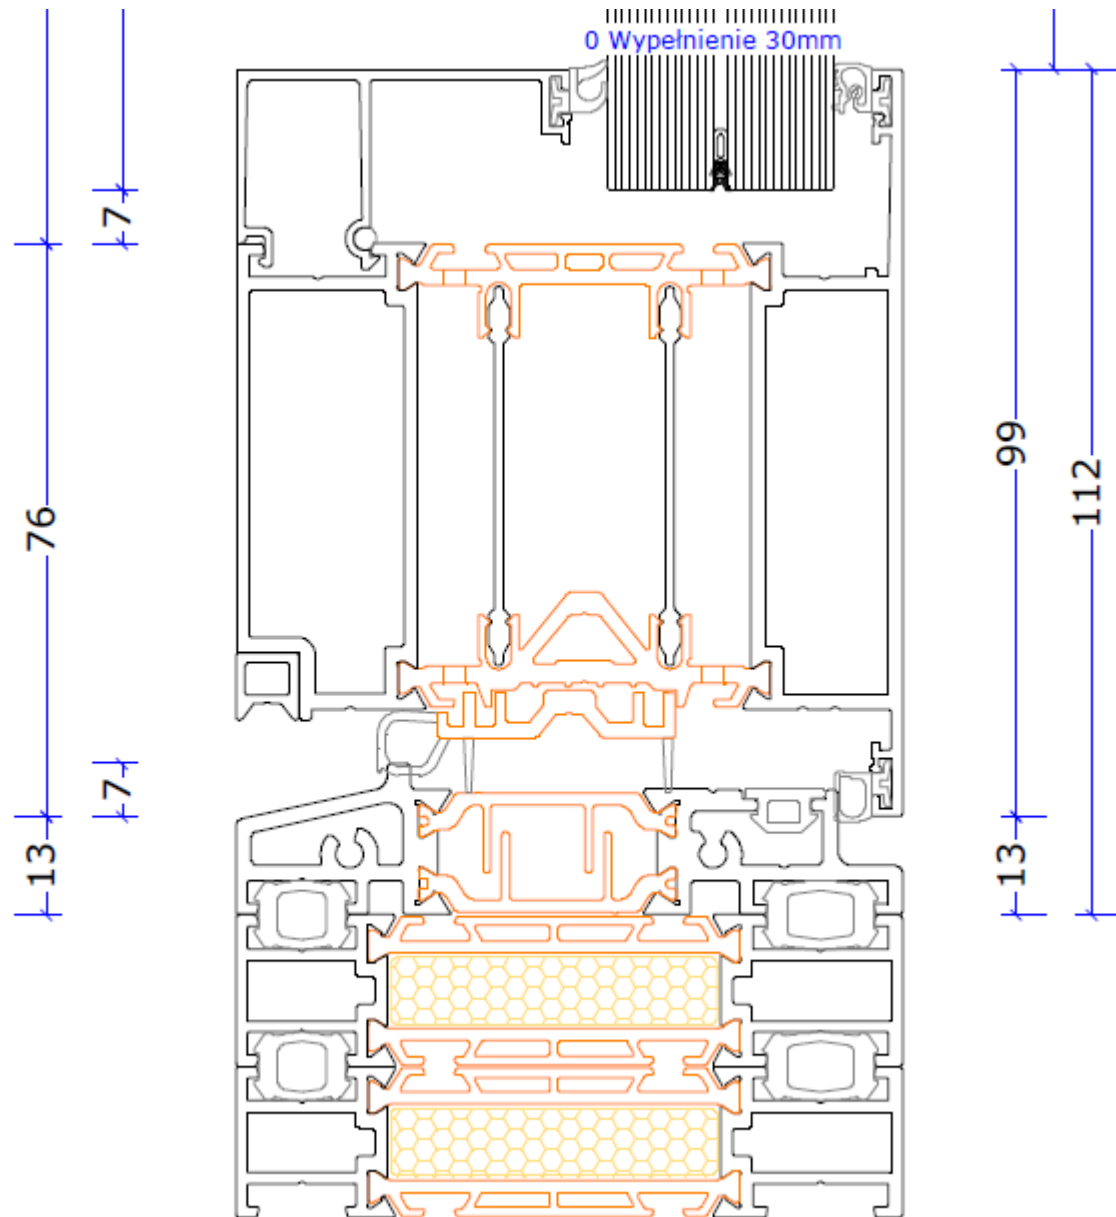

Details Decalu Profielen  
Aluminium deuren

Onder detail Decalu 88 door, naar buiten draaiende deur

Let op standaard onderdorpel is 20 mm. Deze kan voorzien worden van extra profielen van 20 mm om meer hoogte te creëren. Zie dit voorbeeld. Graag opgeven hoe hoog de onderdorpel moet

Kan ook met aanslag van 23 mm geleverd worden

Onder detail Decalu 88 door, naar binnen draaiende deur

Let op standaard onderdorpel is 20 mm. Deze kan voorzien worden van extra profielen van 20 mm om meer hoogte te creëren. Zie dit voorbeeld. Graag opgeven hoe hoog de onderdorpel moet

Kan ook met aanslag van 23 mm geleverd worden

Zij detail Decalu 88 door

Kan ook met aanslag van 23 mm geleverd worden