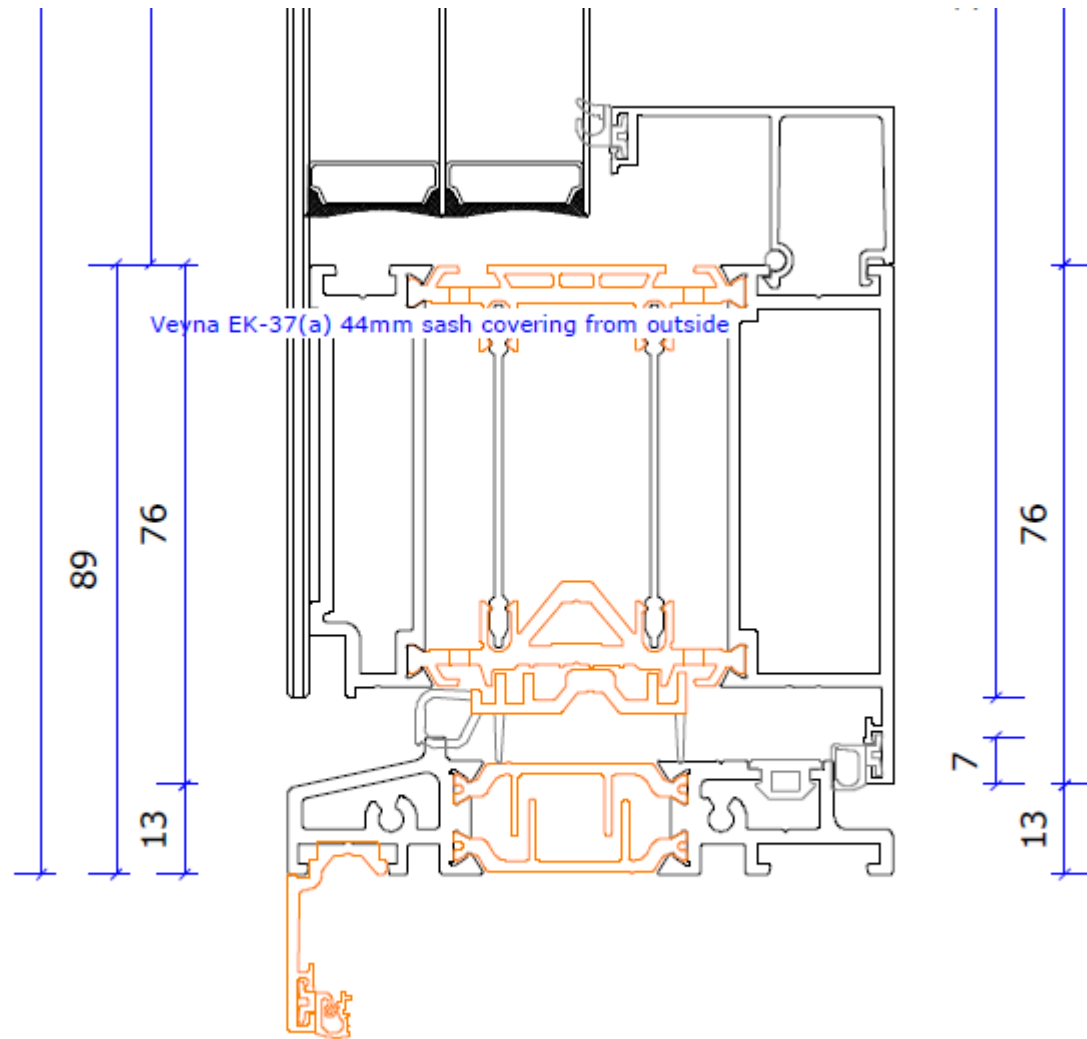

Details Decalu Profielen  
Aluminium deuren

Onder detail Decalu 88 door, naar buiten draaiende deur

Let op standaard onderdorpel is 20 mm. Deze kan voorzien worden van extra profielen van 20 mm om meer hoogte te creëren. Zie dit voorbeeld. Graag opgeven hoe hoog de onderdorpel moet

Kan ook met aanslag van 23 mm geleverd worden

Onder detail Decalu 88 door, naar binnen draaiende deur

Let op standaard onderdorpel is 20 mm. Deze kan voorzien worden van extra profielen van 20 mm om meer hoogte te creëren. Zie dit voorbeeld. Graag opgeven hoe hoog de onderdorpel moet

Kan ook met aanslag van 23 mm geleverd worden

Zij detail Decalu 88 door

Kan ook met aanslag van 23 mm geleverd worden