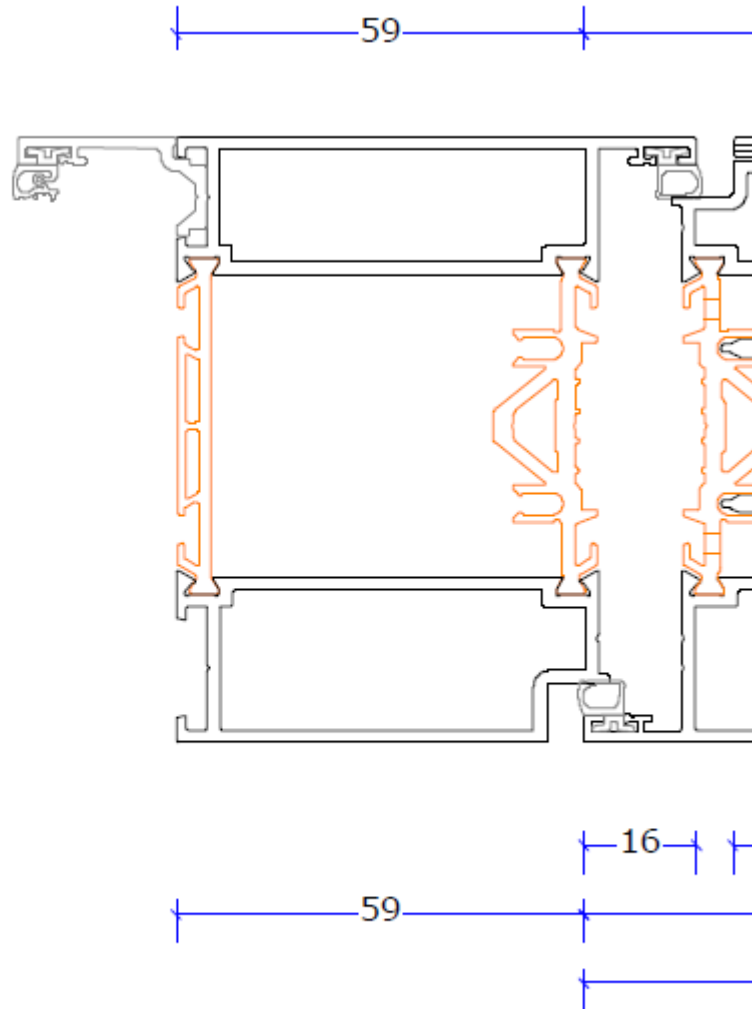

Details Decalu Profielen  
Aluminium deuren

Onder detail Decalu 88 door, naar buiten draaiende deur

Let op standaard onderdorpel is 20 mm. Deze kan voorzien worden van extra profielen van 20 mm om meer hoogte te creëren. Zie dit voorbeeld. Graag opgeven hoe hoog de onderdorpel moet

Kan ook met aanslag van 23 mm geleverd worden

Onder detail Decalu 88 door, naar binnen draaiende deur

Let op standaard onderdorpel is 20 mm. Deze kan voorzien worden van extra profielen van 20 mm om meer hoogte te creëren. Zie dit voorbeeld. Graag opgeven hoe hoog de onderdorpel moet

Kan ook met aanslag van 23 mm geleverd worden

Zij detail Decalu 88 door

Kan ook met aanslag van 23 mm geleverd worden