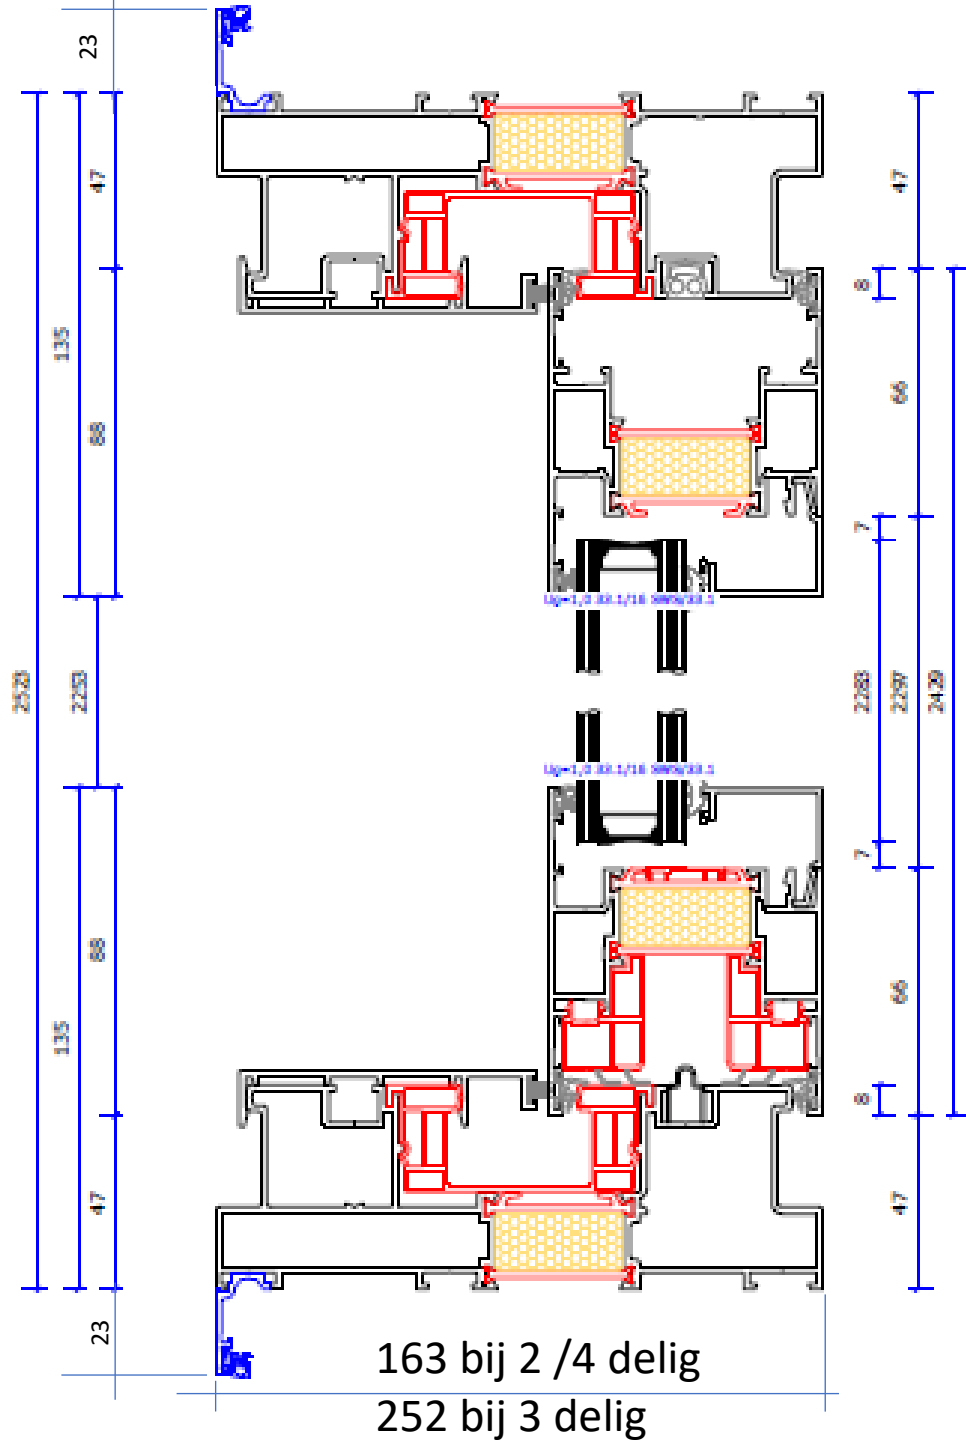

Details Decalu Hefschuipui
Aluminium Decalu Slide 163

Onder en boven detail
Decalu 163 sliding door

Kan ook met aanslag van 23
mm geleverd worden

Zij detail Decalu 163 slide

Kan ook met aanslag van 23 mm geleverd worden

163 bij 2 / 4 delig

252 bij 3 delig