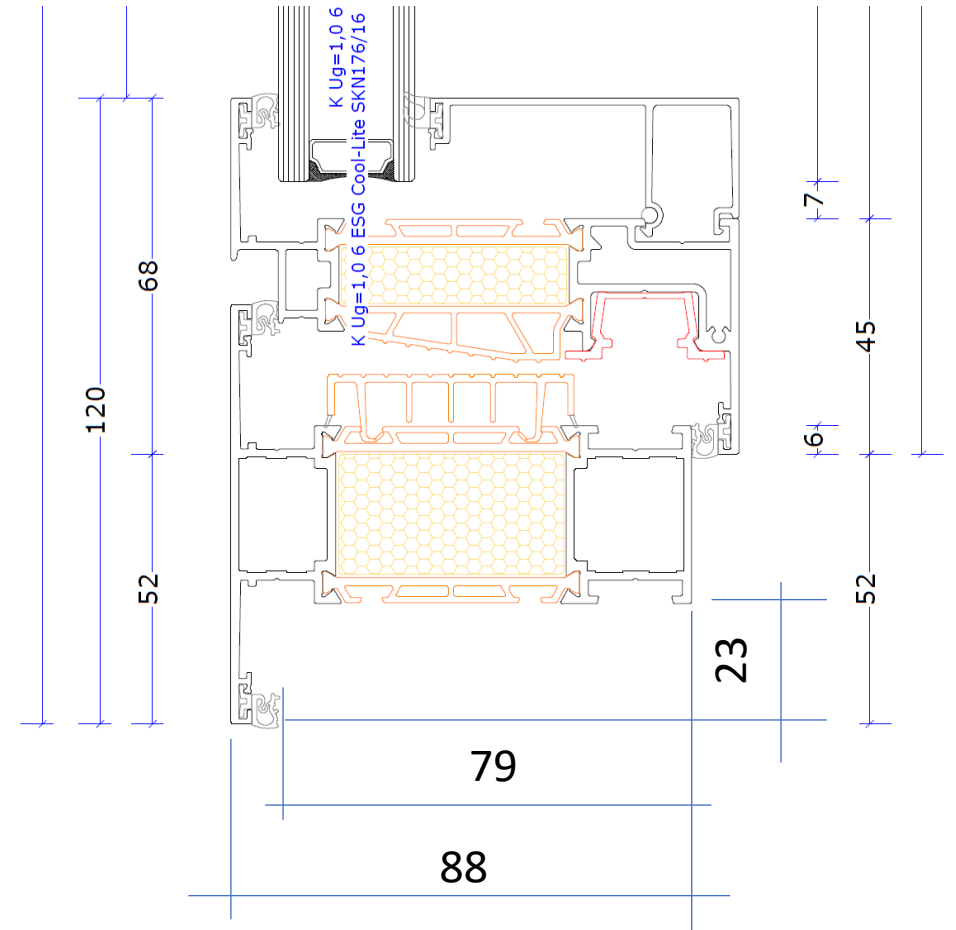

Details Decalu Profielen
Aluminium kozijnen

Decalu 88
standaard
draaikiepraam
zonder aanslag

Decalu 88
standaard
draaikiepraam
met aanslag

Vouwwallen combineren met vast glas kozijnen er naast, let op de verschillen in hoogte van het profiel. Een vast glas kozijn heeft een glaslat die bereikbaar moet blijven.

Let op profiel vast glas en vouwwand profiel is ook leverbaar met aanslag van 23 mm