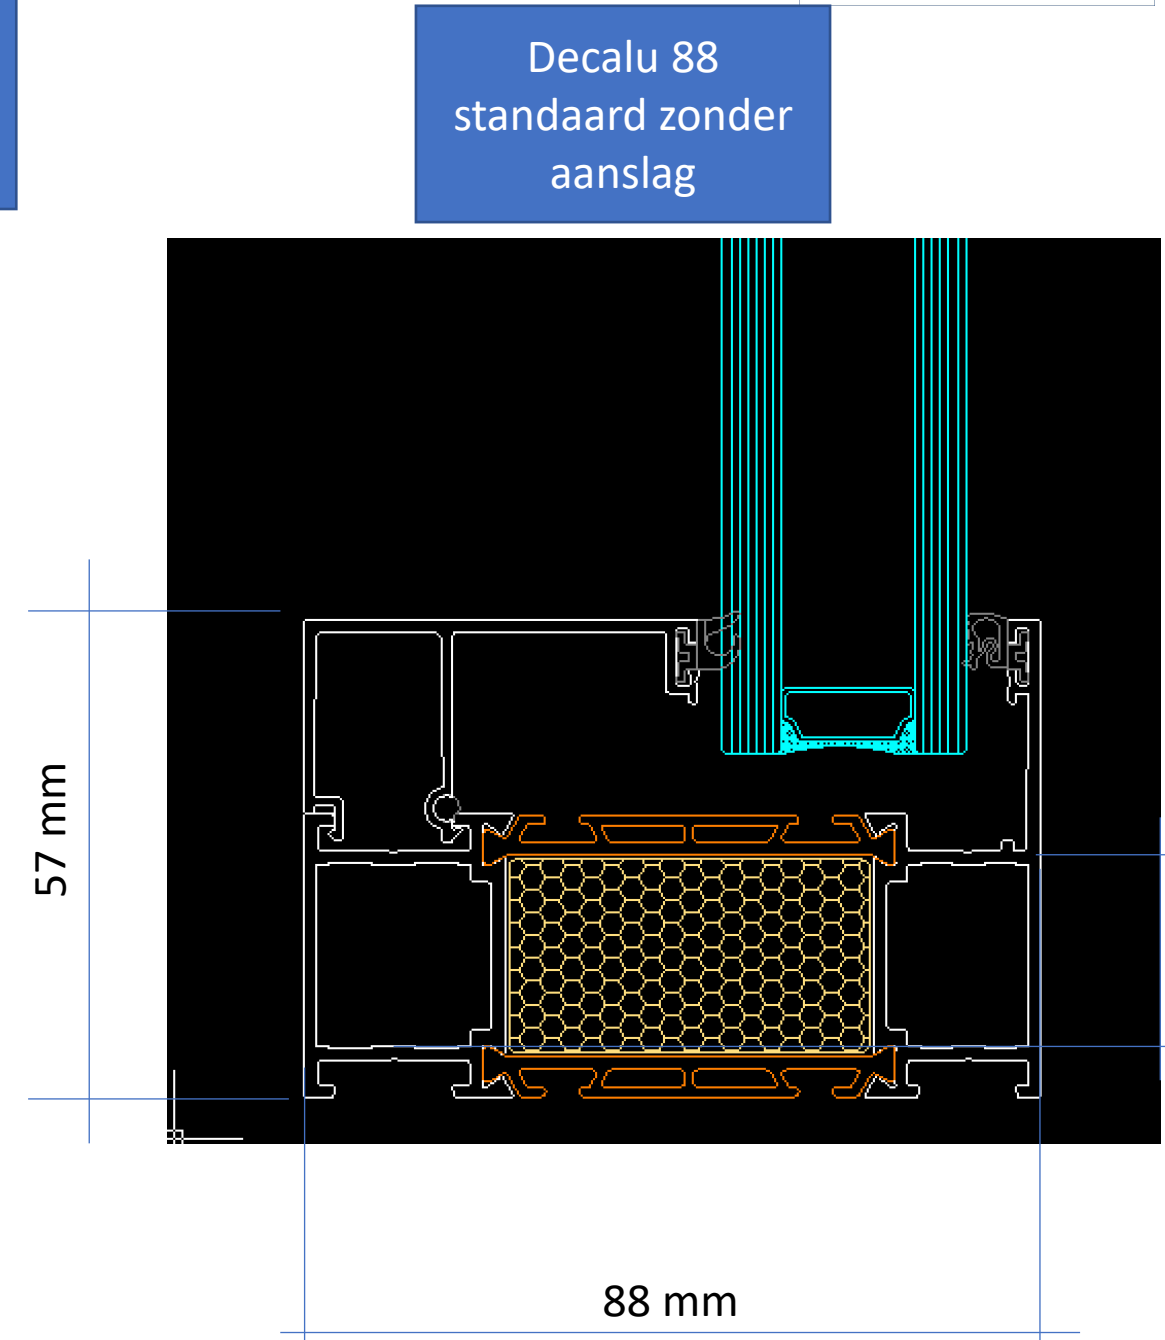

Details Decalu Profielen
Aluminium kozijnen

Decalu 88
standaard
draaikiepraam
zonder aanslag

Decalu 88
standaard
draaikiepraam
met aanslag

Vouwwallen combineren met vast glas kozijnen er naast, let op de verschillen in hoogte van het profiel. Een vast glas kozijn heeft een glaslat die bereikbaar moet blijven.

Let op profiel vast glas en vouwwand profiel is ook leverbaar met aanslag van 23 mm