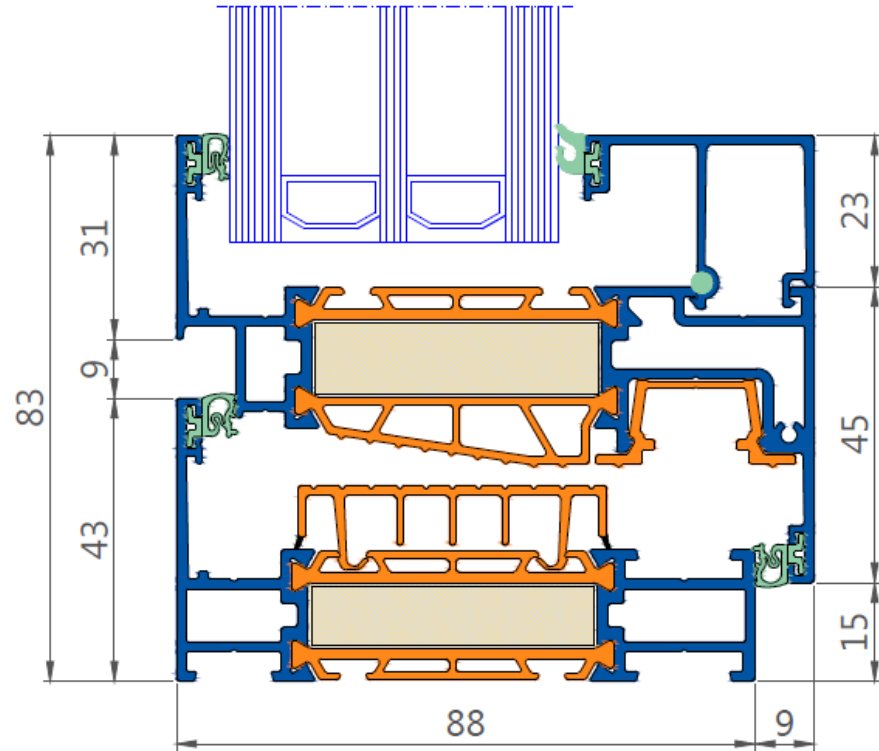

Details Decalu Profielen
Aluminium kozijnen

Decalu 88
standaard
draaikiepraam
zonder aanslag

Decalu 88
standaard
draaikiepraam
met aanslag

Vouwwallen combineren met vast glas kozijnen er naast, let op de verschillen in hoogte van het profiel. Een vast glas kozijn heeft een glaslat die bereikbaar moet blijven.

Let op profiel vast glas en vouwwand profiel is ook leverbaar met aanslag van 23 mm