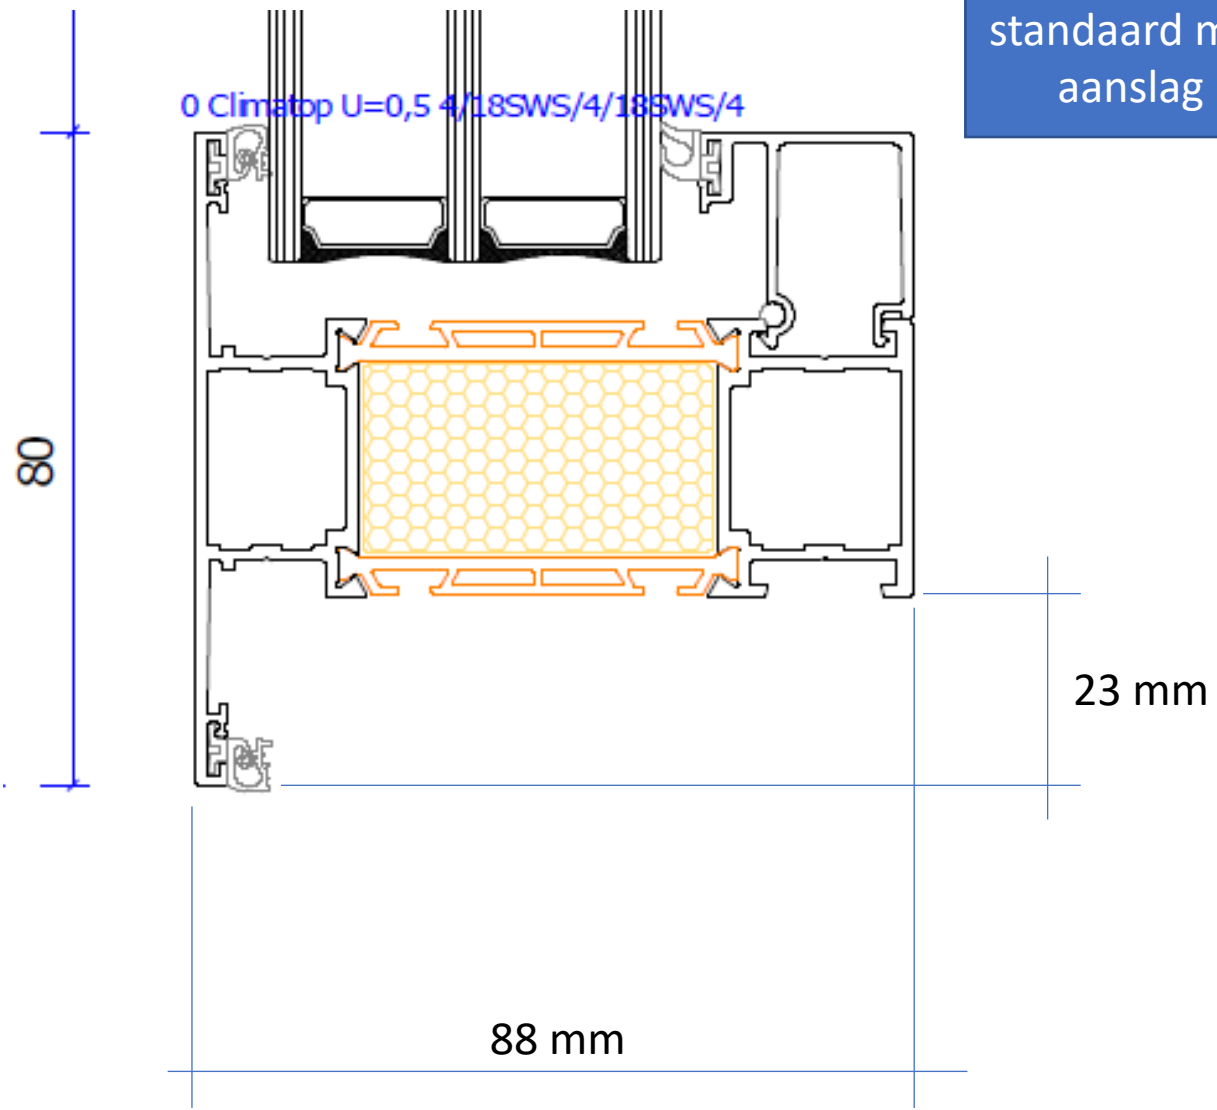

Details Decalu Profielen
Aluminium kozijnen

Decalu 88
standaard
draaikiepraam
zonder aanslag

Decalu 88
standaard
draaikiepraam
met aanslag

Vouwwallen combineren met vast glas kozijnen er naast, let op de verschillen in hoogte van het profiel. Een vast glas kozijn heeft een glaslat die bereikbaar moet blijven.

Let op profiel vast glas en vouwwand profiel is ook leverbaar met aanslag van 23 mm