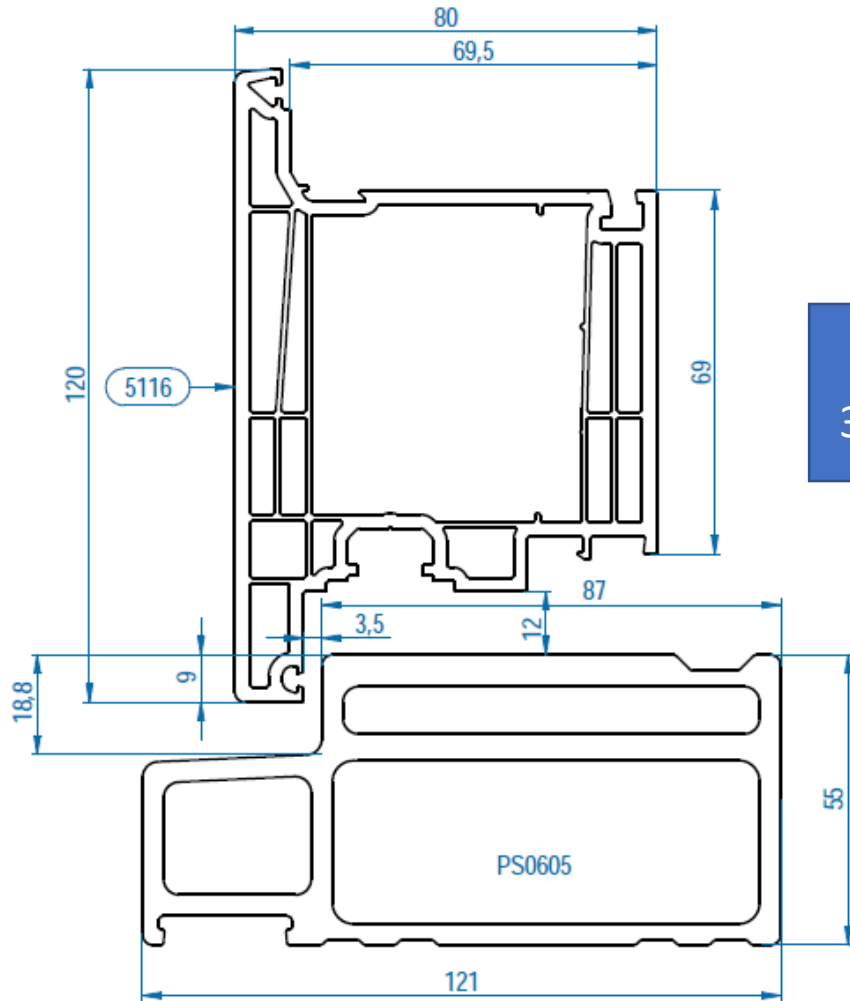

Details Deceuninck
Elegant Verdiept profiel
Kunststof kozijnen

Elegant verdiept
profiel met aanslag

Elegant verdiept
profiel zonder
aanslag

Let op in deze details staan forthex kernen in het kozijn profiel, deze zijn optioneel. Standaard is een stalen kern

Naar buiten draaiend

Onder detail

Ook beschikbaar in
30 mm BUVA dorpel

Zij en boven detail

ELEGANT VERDIEPT DEUREN BUVA 55 MM ONDERDORPEL

Naar binnen draaiend

Ook beschikbaar in 30 mm BUVA dorpel

Onder detail

SECTIE DEUR
SECTION PORTE

Zij en boven detail