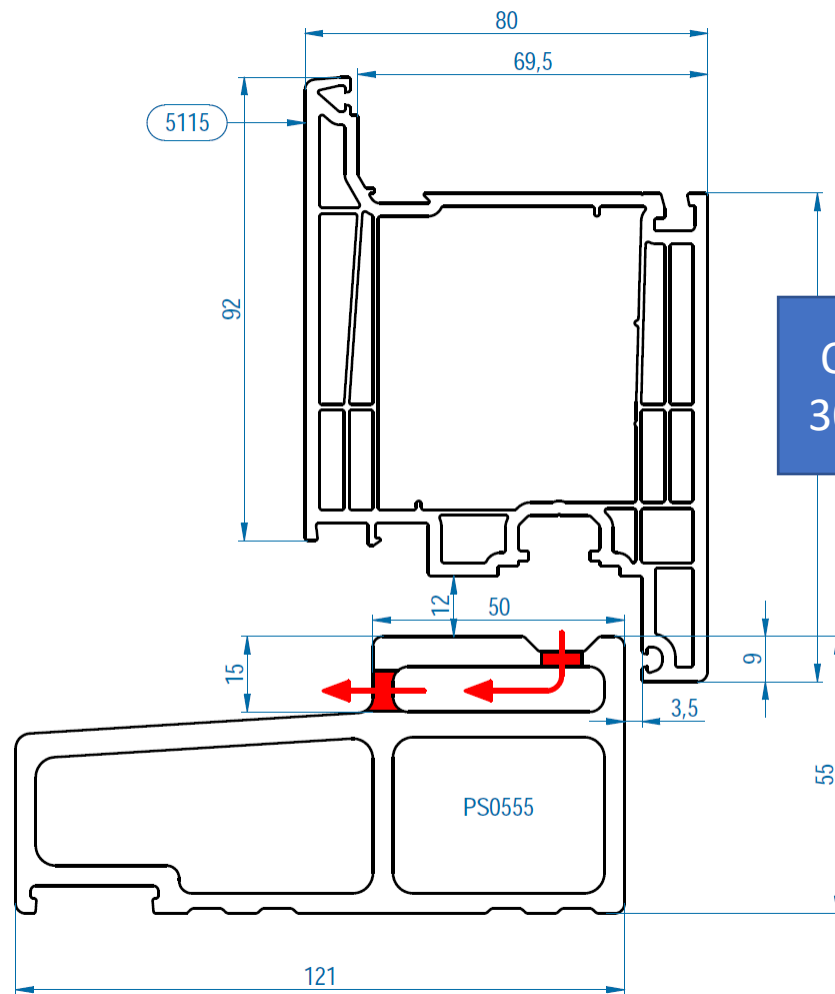

Naar buiten draaiend

Onder detail

Ook beschikbaar in
30 mm BUVA dorpel

Zij en boven detail

ELEGANT VERDIEPT DEUREN BUVA 55 MM ONDERDORPEL

Naar binnen draaiend

Ook beschikbaar in 30 mm BUVA dorpel

Onder detail

SECTIE DEUR
SECTION PORTE

Zij en boven detail