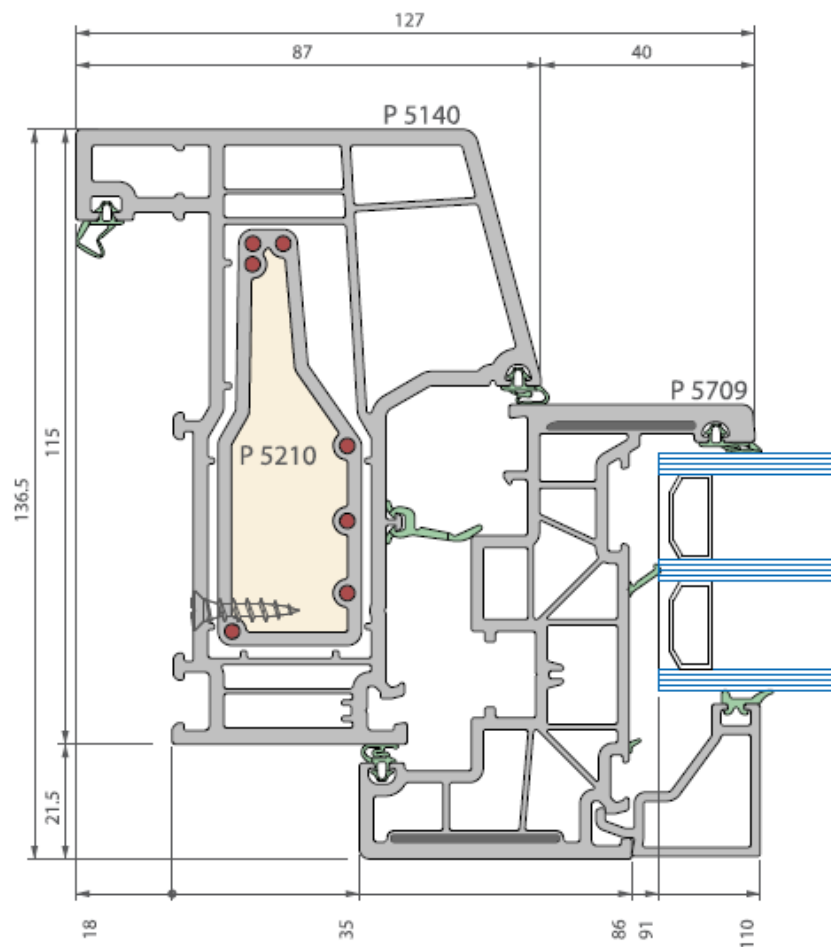

Details Deceuninck
Elegant Verdiept profiel
Kunststof kozijnen

Elegant verdiept
profiel met aanslag

Elegant verdiept
profiel zonder
aanslag

Let op in deze details staan forthex kernen in het kozijn profiel, deze zijn optioneel. Standaard is een stalen kern

Naar buiten draaiend

Onder detail

Ook beschikbaar in
30 mm BUVA dorpel

Zij en boven detail

ELEGANT VERDIEPT DEUREN BUVA 55 MM ONDERDORPEL

Naar binnen draaiend

Ook beschikbaar in 30 mm BUVA dorpel

Onder detail

SECTIE DEUR
SECTION PORTE

Zij en boven detail