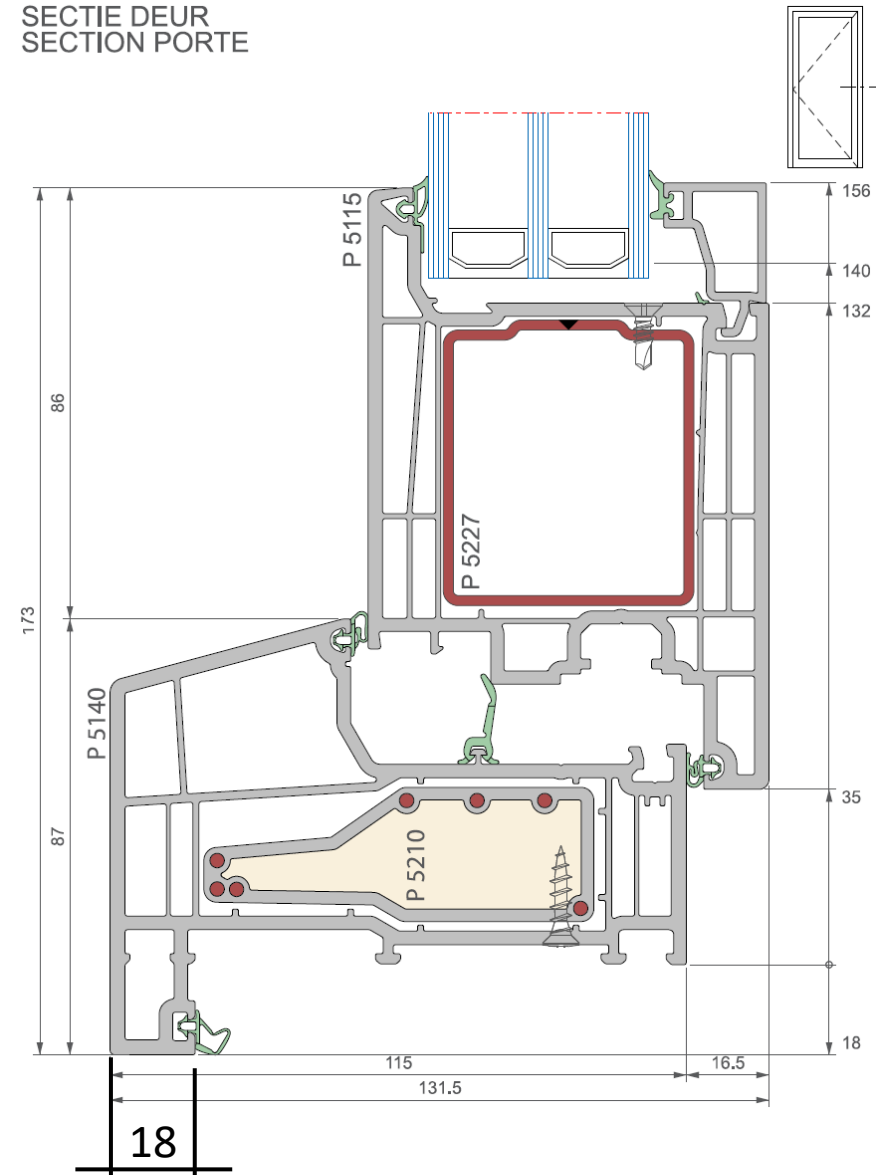

Naar buiten draaiend

Onder detail

Ook beschikbaar in
30 mm BUVA dorpel

Zij en boven detail

ELEGANT VERDIEPT DEUREN BUVA 55 MM ONDERDORPEL

Naar binnen draaiend

Ook beschikbaar in 30 mm BUVA dorpel

Onder detail

SECTIE DEUR
SECTION PORTE

Zij en boven detail