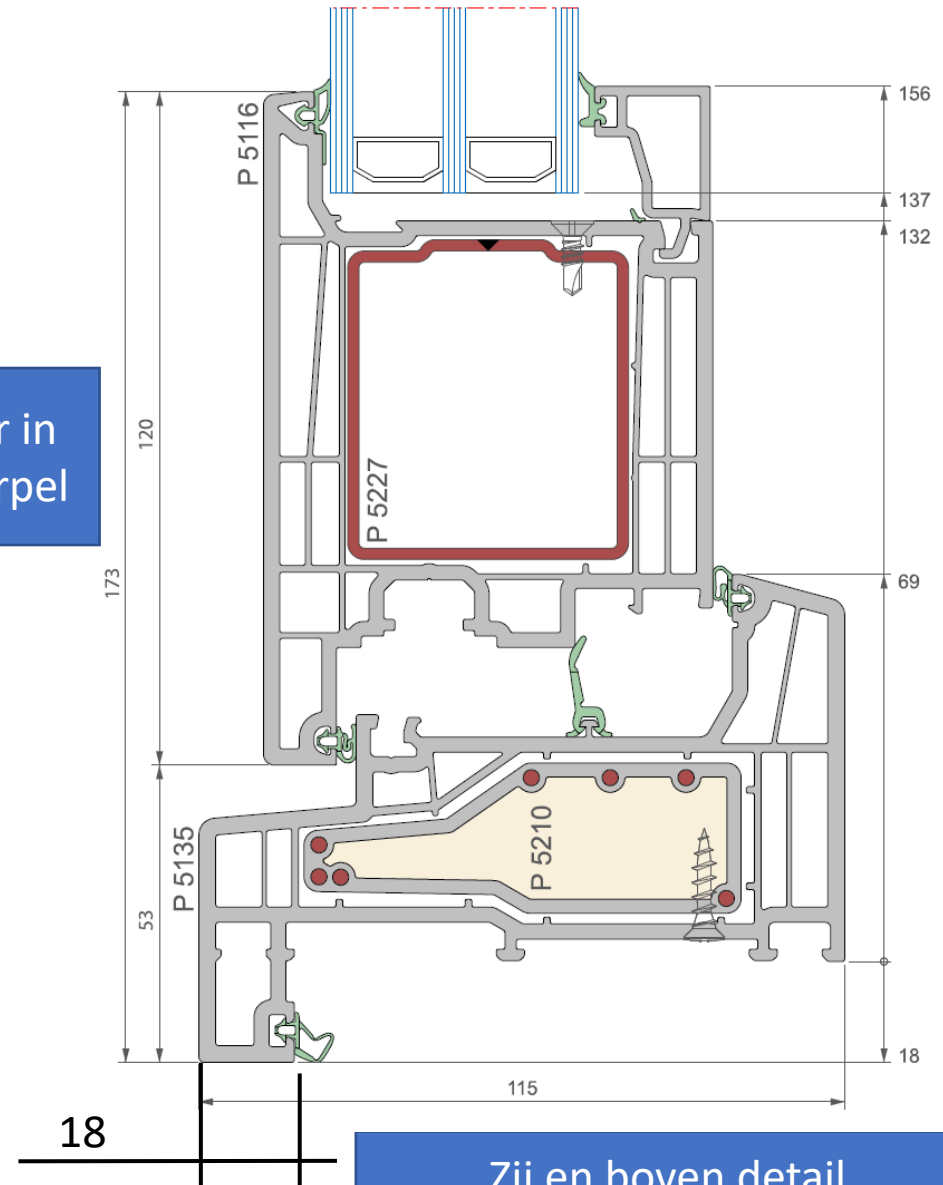

Naar buiten draaiend

Onder detail

Ook beschikbaar in
30 mm BUVA dorpel

Zij en boven detail

ELEGANT VERDIEPT DEUREN BUVA 55 MM ONDERDORPEL

Naar binnen draaiend

Ook beschikbaar in 30 mm BUVA dorpel

Onder detail

SECTIE DEUR
SECTION PORTE

Zij en boven detail