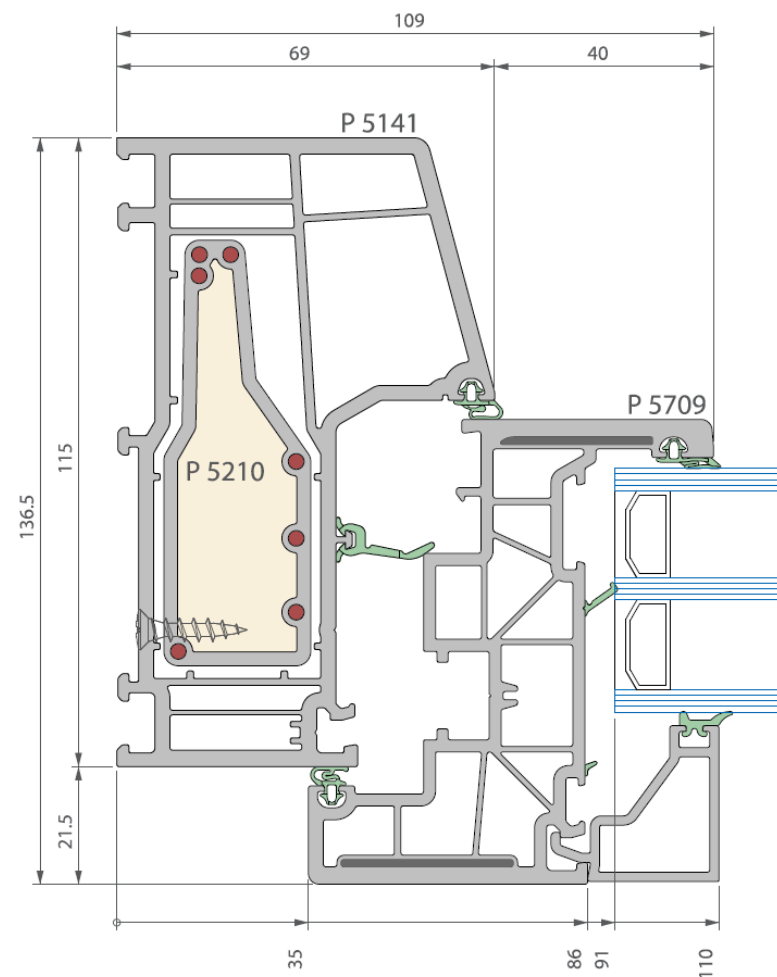

Details Deceuninck
Elegant Verdiept profiel
Kunststof kozijnen

Elegant verdiept
profiel met aanslag

Elegant verdiept
profiel zonder
aanslag

Let op in deze details staan forthex kernen in het kozijn profiel, deze zijn optioneel. Standaard is een stalen kern

Naar buiten draaiend

Onder detail

Ook beschikbaar in
30 mm BUVA dorpel

Zij en boven detail

ELEGANT VERDIEPT DEUREN BUVA 55 MM ONDERDORPEL

Naar binnen draaiend

Ook beschikbaar in 30 mm BUVA dorpel

Onder detail

SECTIE DEUR
SECTION PORTE

Zij en boven detail