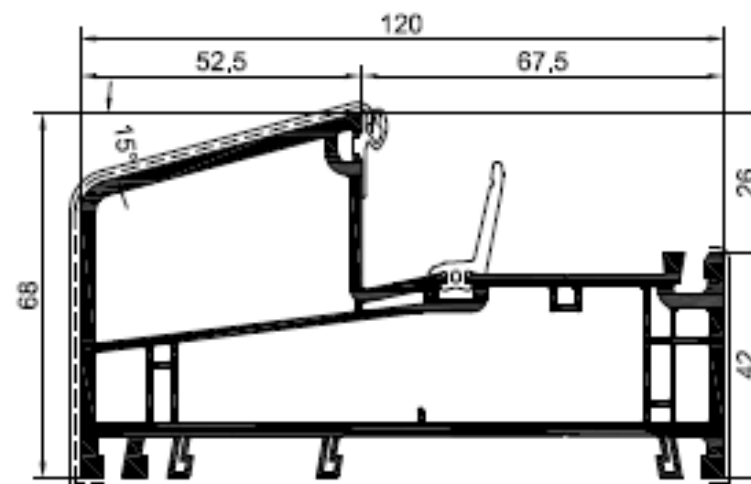

Details Gealan
S9000 NL Verdiept profiel
Kunststof kozijnen

S9000 verdiept
profiel met aanslag

S9000 verdiept
profiel zonder
aanslag

Naar buiten draaiend

Onder detail

Zij en boven detail

Naar binnen draaiend

Onder detail

Zij en boven detail

GEALAN S9000 NL VERDIEPT PROFIEL MET STONE LOOK DORPEL 50 MM

Naar binnen draaiend

Naar buiten draaiend