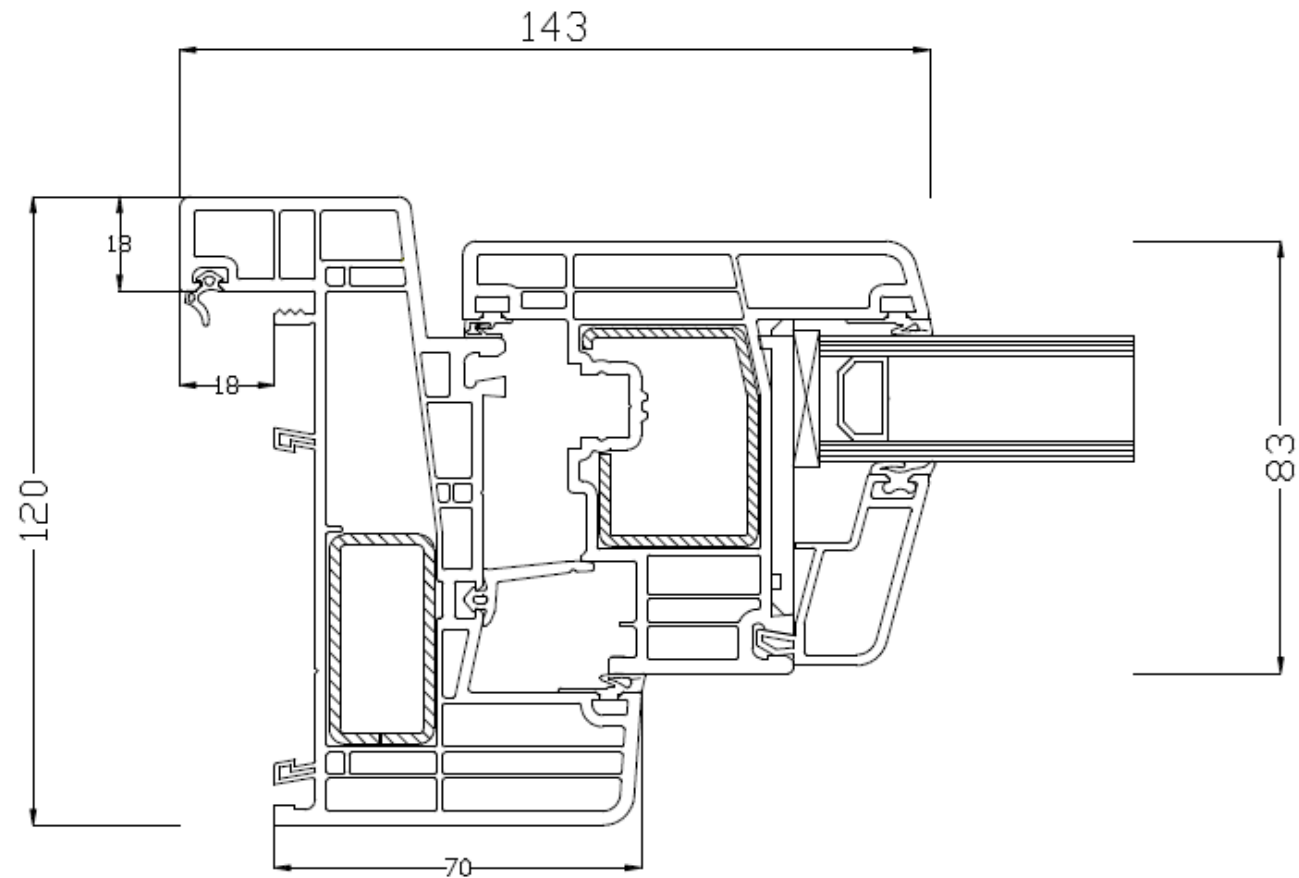

Details Gealan
S9000 NL Verdiept profiel
Kunststof kozijnen

S9000 verdiept
profiel met aanslag

S9000 verdiept
profiel zonder
aanslag

Naar buiten draaiend

Onder detail

Zij en boven detail

Naar binnen draaiend

Onder detail

Zij en boven detail

GEALAN S9000 NL VERDIEPT PROFIEL MET STONE LOOK DORPEL 50 MM

Naar binnen draaiend

Naar buiten draaiend