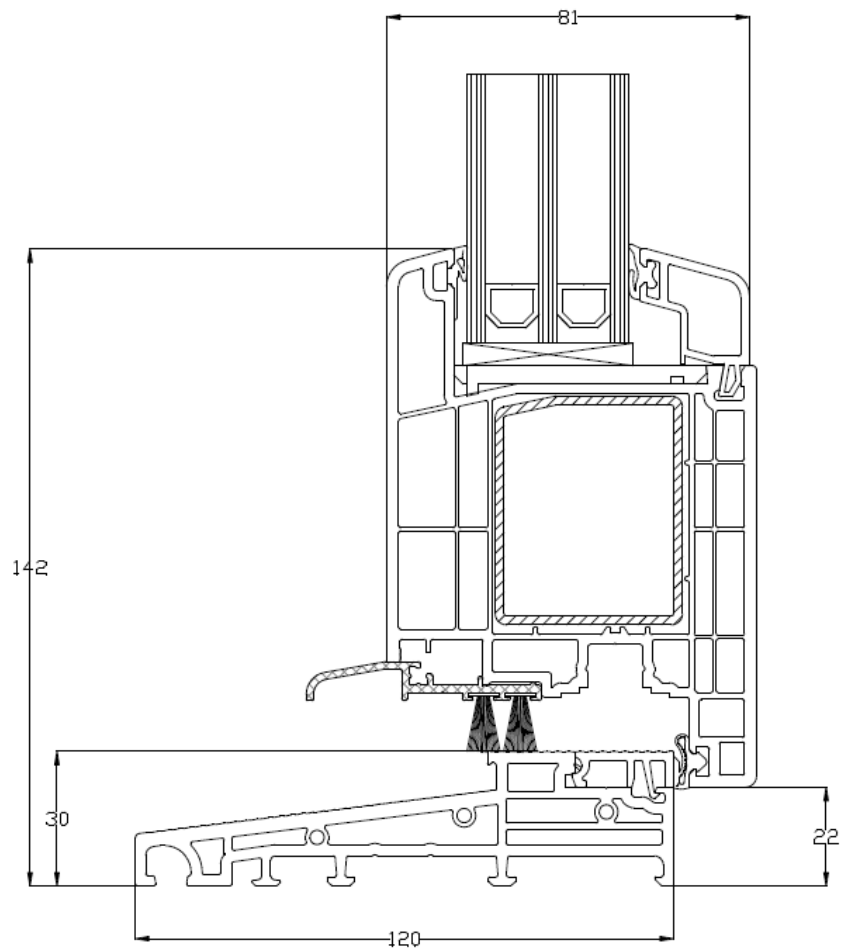

Details Gealan
S9000 NL Verdiept profiel
Kunststof kozijnen

S9000 verdiept
profiel met aanslag

S9000 verdiept
profiel zonder
aanslag

Naar buiten draaiend

Onder detail

Zij en boven detail

Naar binnen draaiend

Onder detail

Zij en boven detail

GEALAN S9000 NL VERDIEPT PROFIEL MET STONE LOOK DORPEL 50 MM

Naar binnen draaiend

Naar buiten draaiend