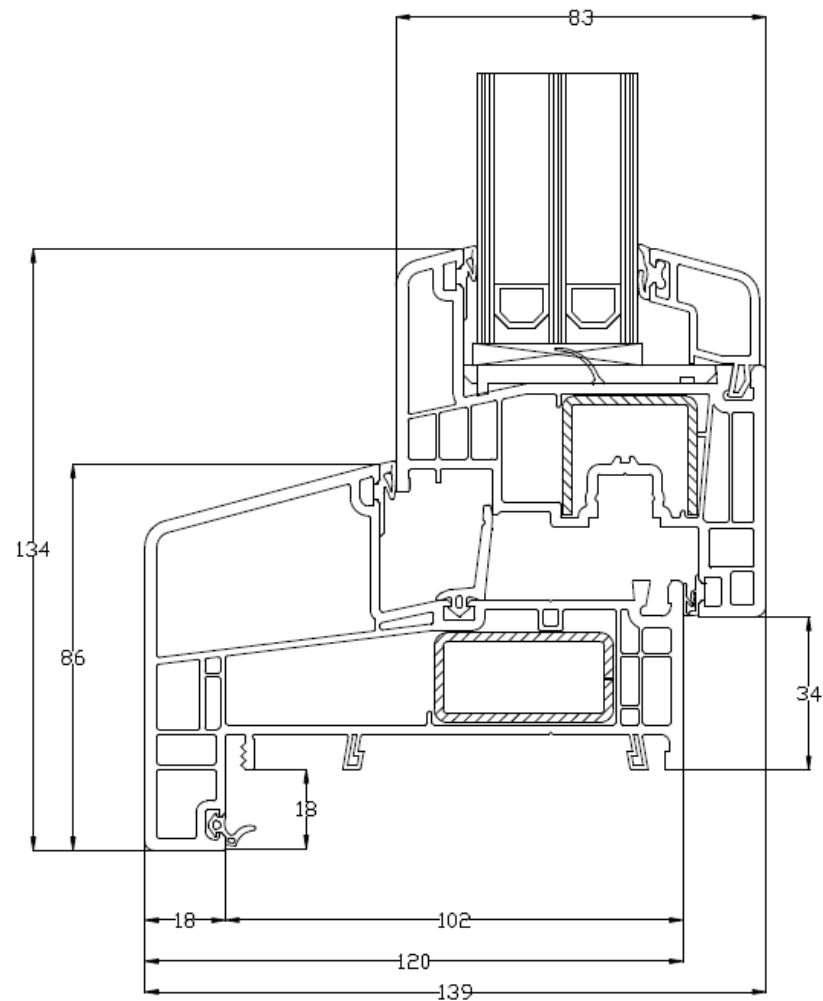

Details Gealan
S9000 NL Verdiept profiel
Kunststof kozijnen

S9000 verdiept
profiel met aanslag

S9000 verdiept
profiel zonder
aanslag

Naar buiten draaiend

Onder detail

Zij en boven detail

Naar binnen draaiend

Onder detail

Zij en boven detail

GEALAN S9000 NL VERDIEPT PROFIEL MET STONE LOOK DORPEL 50 MM

Naar binnen draaiend

Naar buiten draaiend