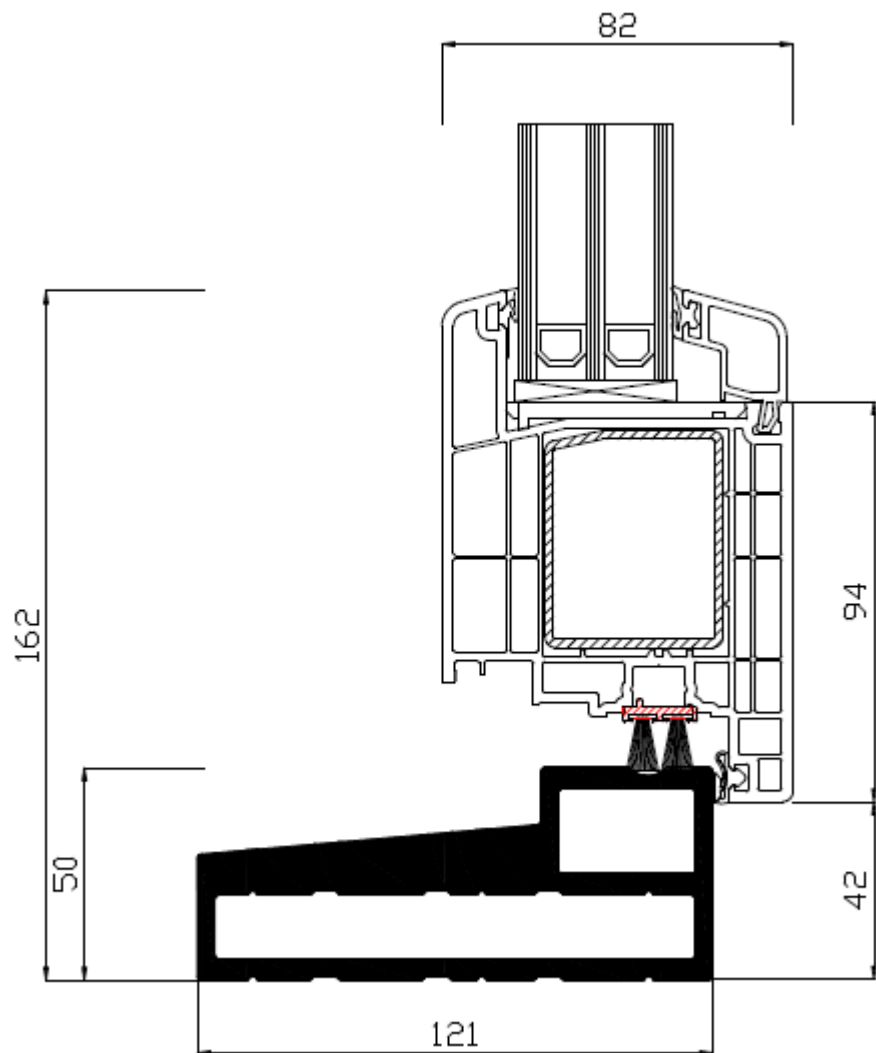

Details Gealan
S9000 NL Verdiept profiel
Kunststof kozijnen

S9000 verdiept
profiel met aanslag

S9000 verdiept
profiel zonder
aanslag

Naar buiten draaiend

Onder detail

Zij en boven detail

Naar binnen draaiend

Onder detail

Zij en boven detail

GEALAN S9000 NL VERDIEPT PROFIEL MET STONE LOOK DORPEL 50 MM

Naar binnen draaiend

Naar buiten draaiend