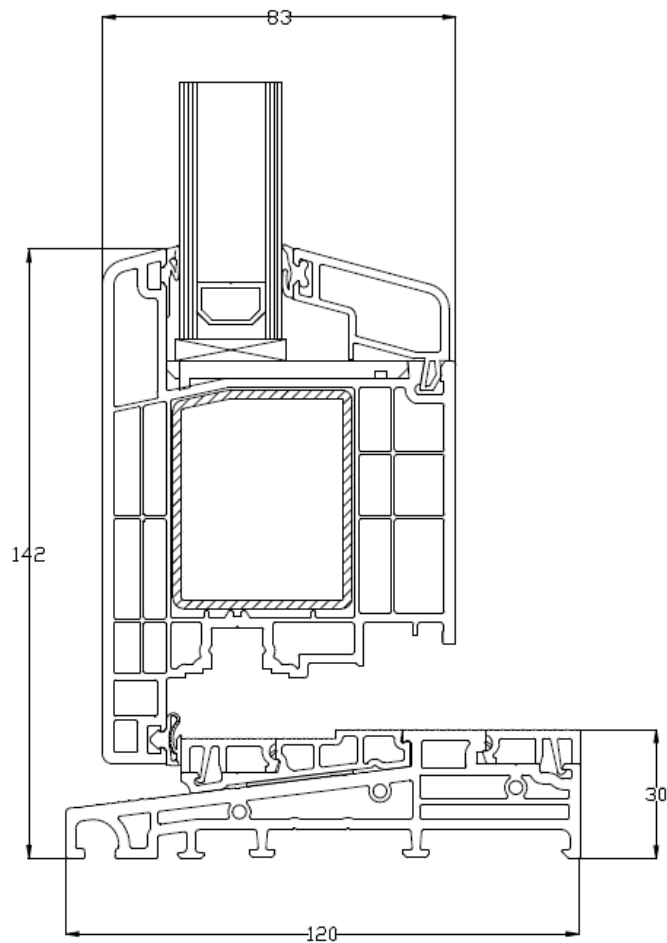

Details Gealan
S9000 NL Verdiept profiel
Kunststof kozijnen

S9000 verdiept
profiel met aanslag

S9000 verdiept
profiel zonder
aanslag

Naar buiten draaiend

Onder detail

Zij en boven detail

Naar binnen draaiend

Onder detail

Zij en boven detail

GEALAN S9000 NL VERDIEPT PROFIEL MET STONE LOOK DORPEL 50 MM

Naar binnen draaiend

Naar buiten draaiend