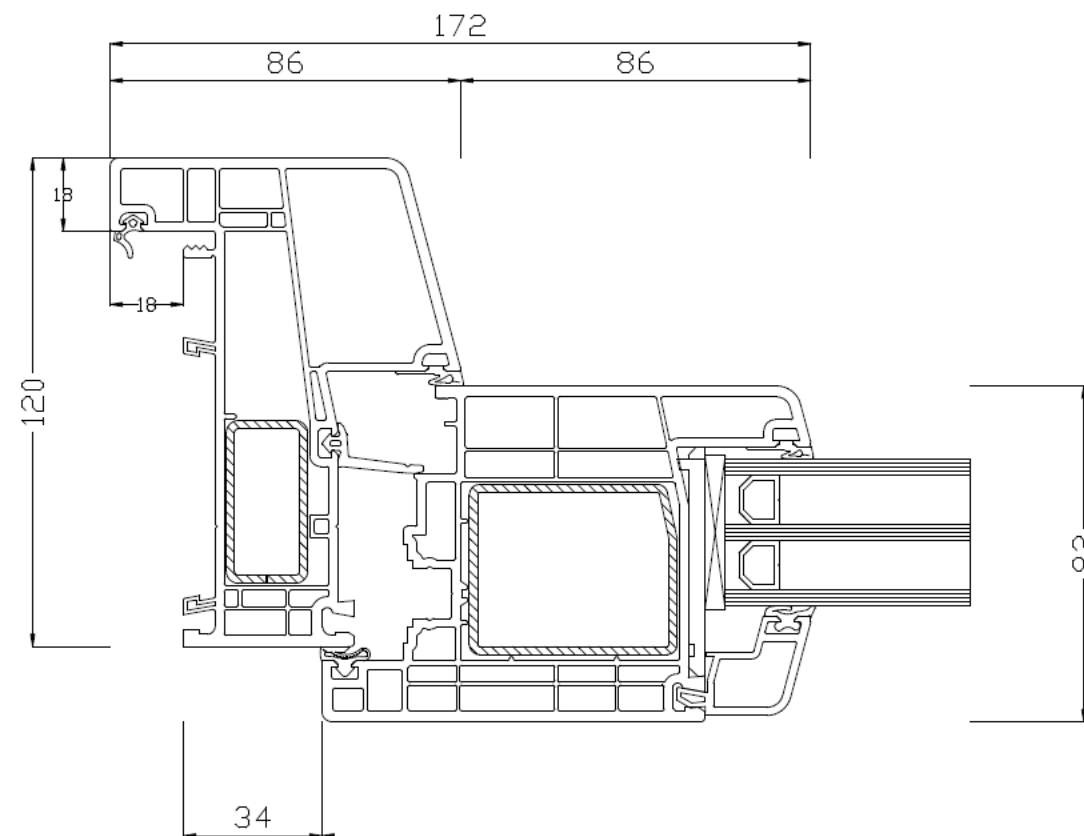

Details Gealan
S9000 NL Verdiept profiel
Kunststof kozijnen

S9000 verdiept
profiel met aanslag

S9000 verdiept
profiel zonder
aanslag

Naar buiten draaiend

Onder detail

Zij en boven detail

Naar binnen draaiend

Onder detail

Zij en boven detail

GEALAN S9000 NL VERDIEPT PROFIEL MET STONE LOOK DORPEL 50 MM

Naar binnen draaiend

Naar buiten draaiend