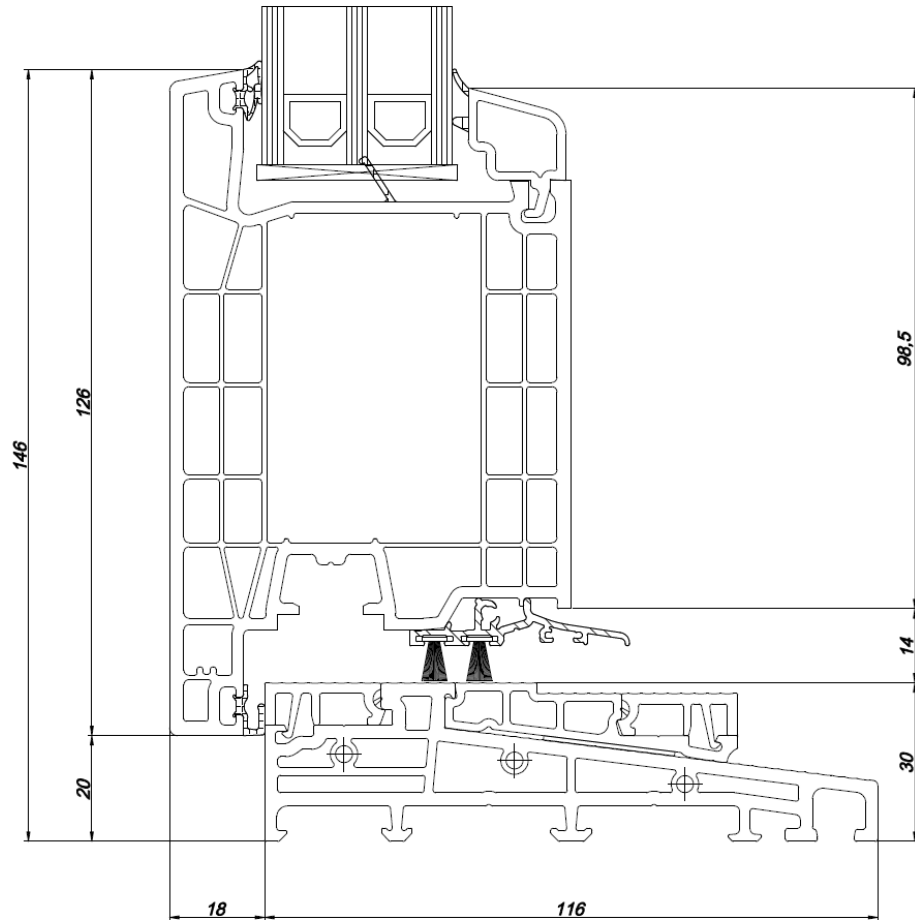

Details Kommerling  
K vision Trend Verdiept profiel  
Kunststof kozijnen

KVISION TREND  
verdiept profiel  
met aanslag

KVISION TEND  
verdiept profiel  
zonder aanslag

Naar buiten draaiend

Onder detail alu dorpel