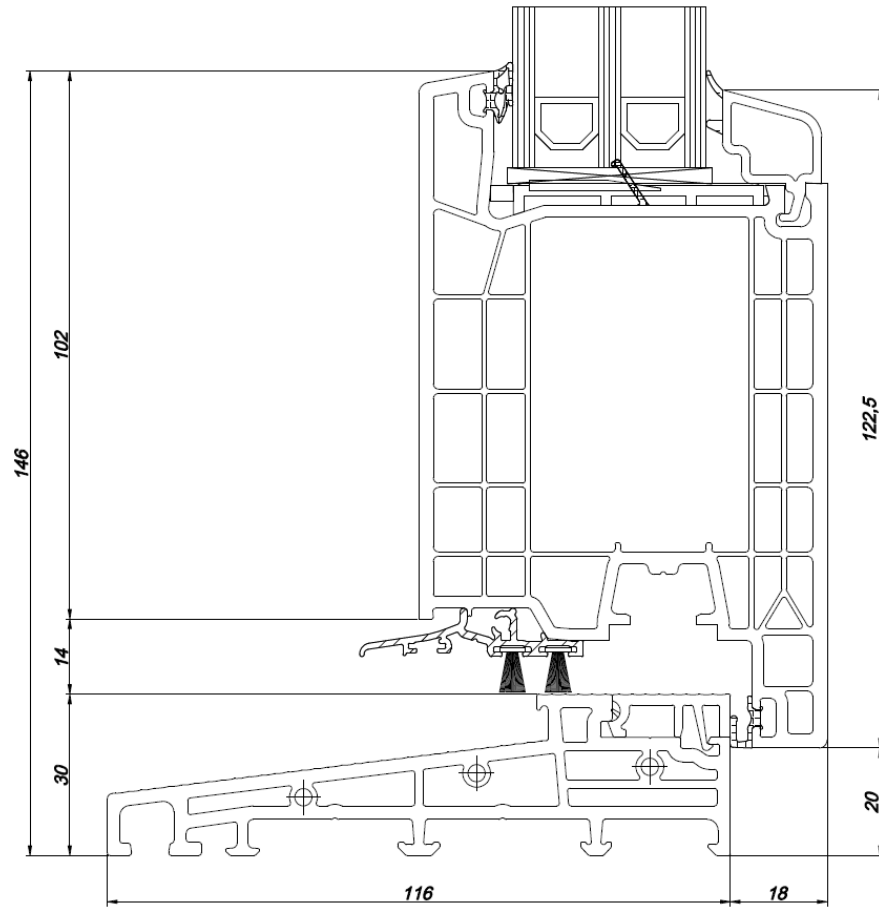

Naar binnen draaiend

Onder detail alu dorpel