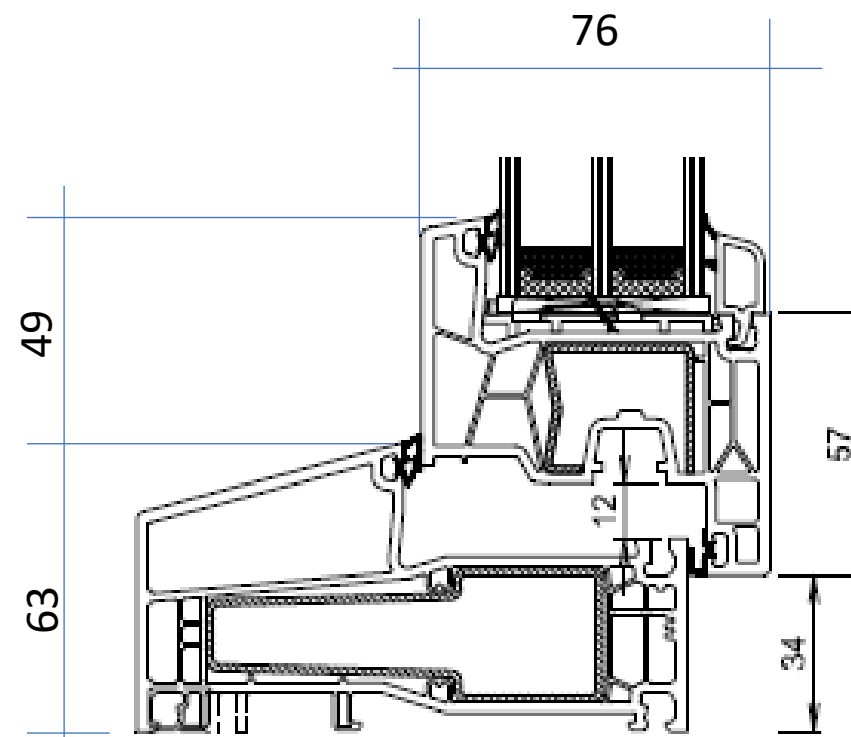

Details Kommerling  
K vision Trend Verdiept profiel  
Kunststof kozijnen

KVISION TREND  
verdiept profiel  
met aanslag

KVISION TEND  
verdiept profiel  
zonder aanslag

Naar buiten draaiend

Onder detail alu dorpel