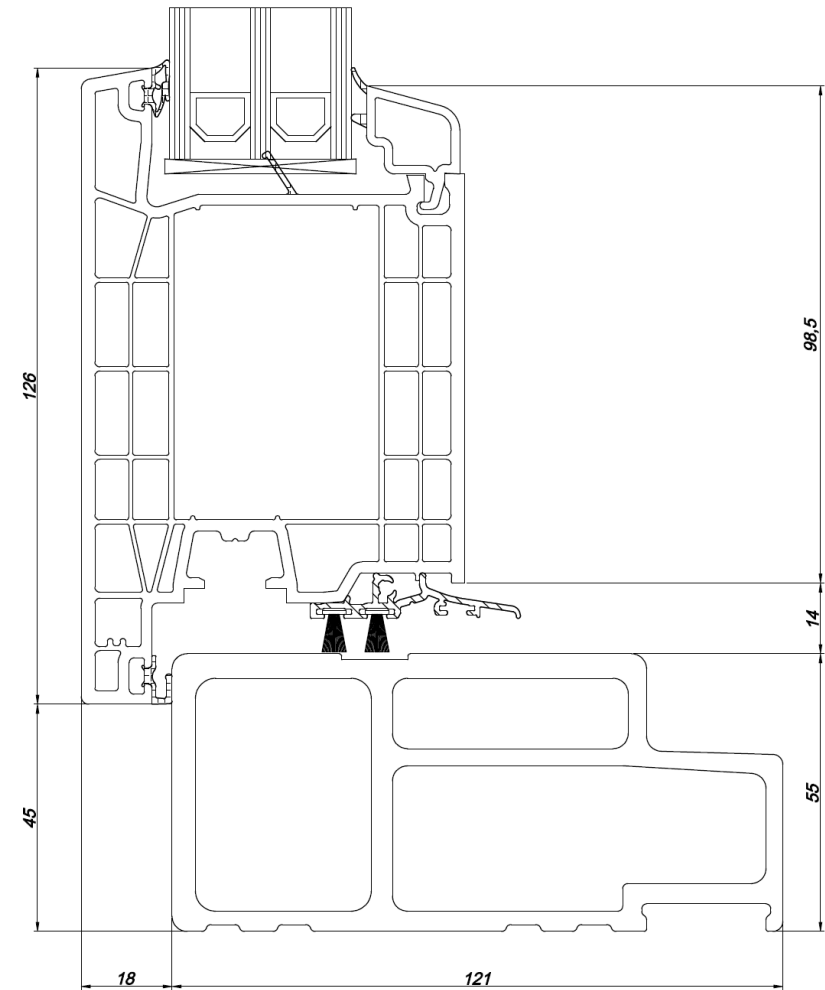

Details Kommerling  
K vision Trend Verdiept profiel  
Kunststof kozijnen

KVISION TREND  
verdiept profiel  
met aanslag

KVISION TEND  
verdiept profiel  
zonder aanslag

Naar buiten draaiend

Onder detail alu dorpel