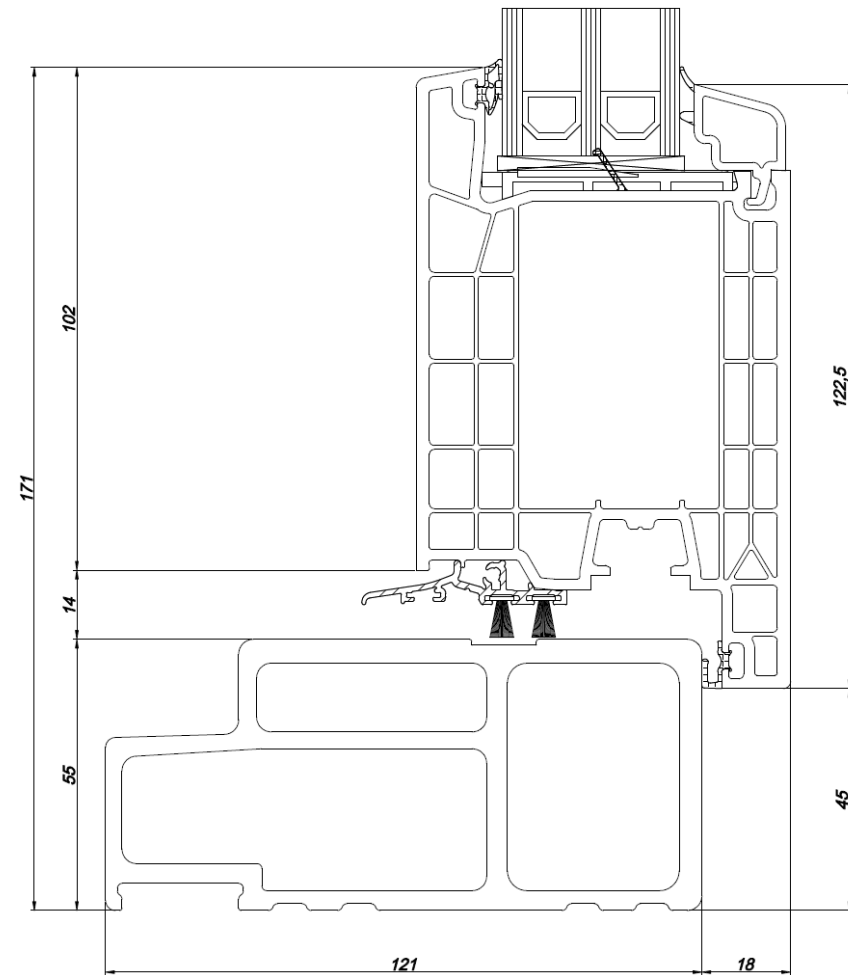

Onder detail Buva dorpel