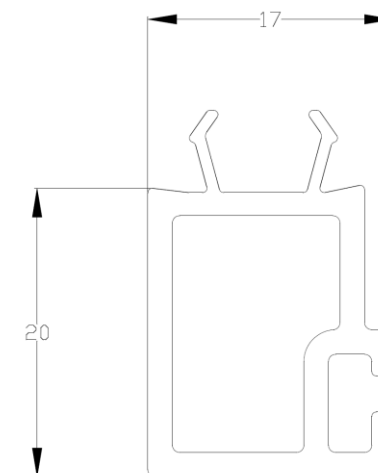

Details Deceuninck
hefschuifpui profiel
Kunststof kozijnen

HST 76 standaard
onderdorpel

HSAB 476
verlaagde
onderdorpel

HS 4761/D - 15866

HS 176 - 15830

HSAB 476
HS 4761/D - 15866

Aanslag met
rubber

Aanslag aan 4
zijden mogelijk

Aanslag alleen aan 3 zijden
mogelijk, links/rechts en boven