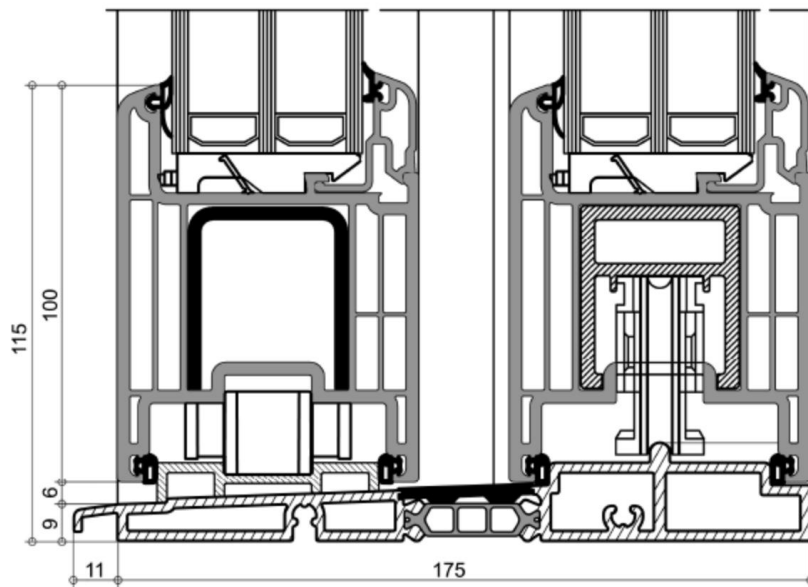

Details Deceuninck
hefschuifpui profiel
Kunststof kozijnen

HST 76 standaard
onderdorpel

HSAB 476
verlaagde
onderdorpel

HS 4761/D - 15866

HS 176 - 15830

HSAB 476
HS 4761/D - 15866

Aanslag met
rubber

Aanslag aan 4
zijden mogelijk

Aanslag alleen aan 3 zijden
mogelijk, links/rechts en boven