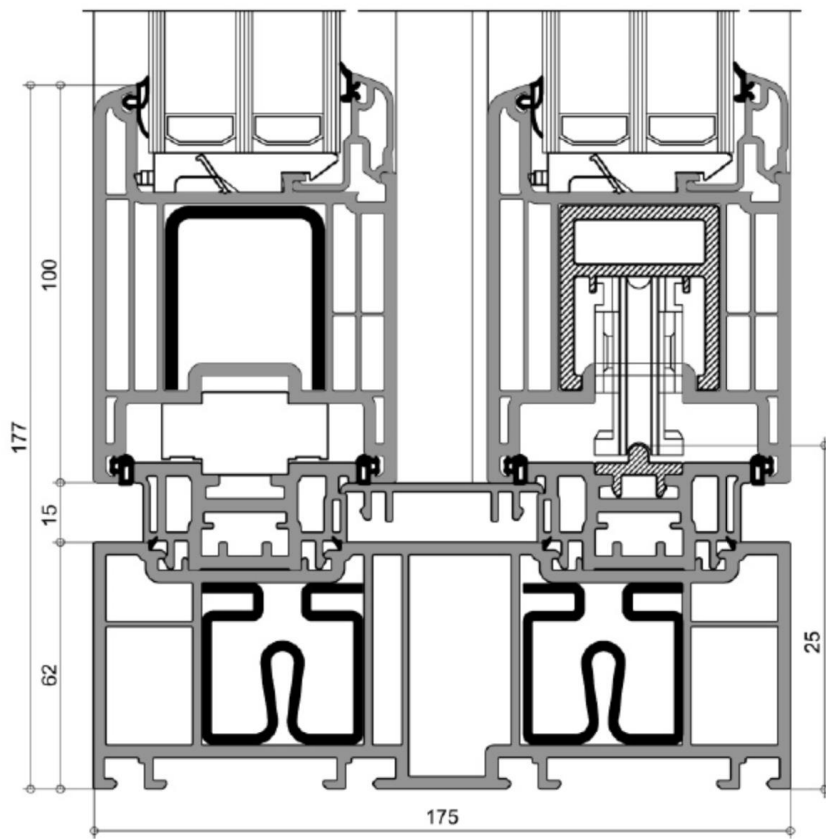

Details Deceuninck
hefschuifpui profiel
Kunststof kozijnen

HST 76 standaard
onderdorpel

HSAB 476
verlaagde
onderdorpel

HS 4761/D - 15866

HS 176 - 15830

HSAB 476
HS 4761/D - 15866

Aanslag met
rubber

Aanslag aan 4
zijden mogelijk

Aanslag alleen aan 3 zijden
mogelijk, links/rechts en boven