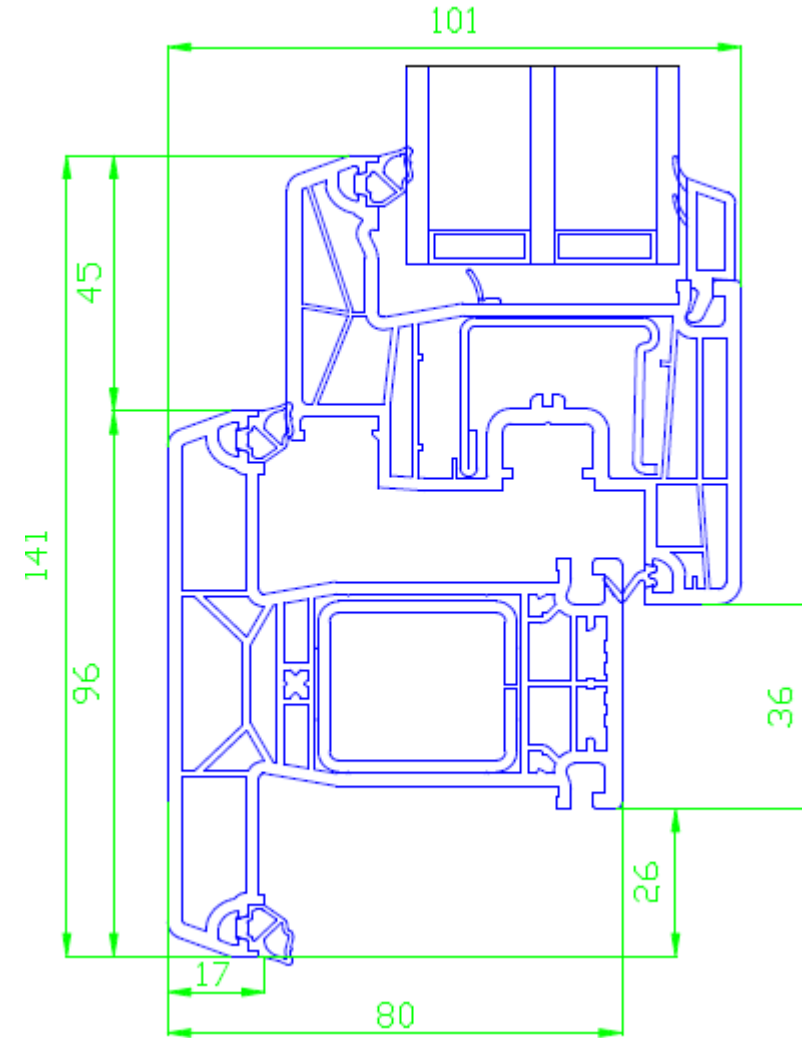

Details REHAU SYNEGO 80 MM  
Vlak profiel  
Kunststof kozijnen

REHAU SYNEGO  
Vlak profiel  
Zonder aanslag

REHAU SYNEGO  
Vlak profiel  
MET aanslag

BUA ISOSTONE onderdorpel helaas niet beschikbaar voor dit profiel

Voor zowel naar binnendraaiend als naar buiten draaiend **NIET BESCHIKBAAR MET AANSLAG ONDER DE ALU DORPEL**  
Aanslag alleen mogelijk aan 3 zijden bij deuren

Er zijn wel vul profielen beschikbaar om de onderdorpel hoger te maken.  
Graag gewenste hoogte van de dorpel aangeven bij bestelling