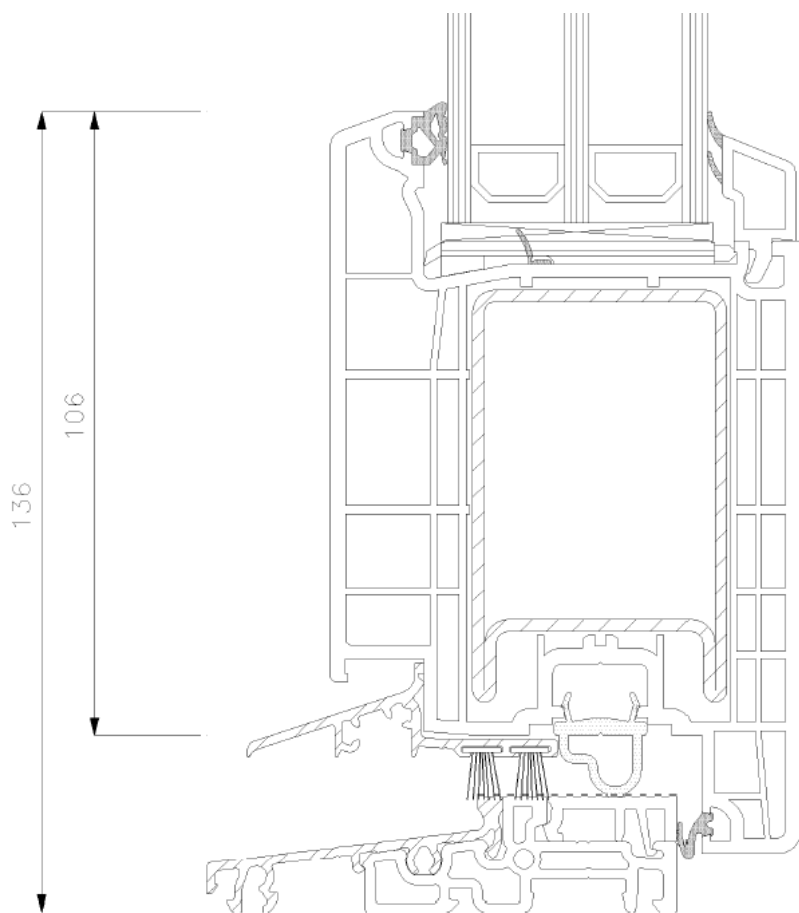

Details REHAU SYNEGO 80 MM  
Vlak profiel  
Kunststof kozijnen

REHAU SYNEGO  
Vlak profiel  
Zonder aanslag

REHAU SYNEGO  
Vlak profiel  
MET aanslag

BUA ISOSTONE onderdorpel helaas niet beschikbaar voor dit profiel

Voor zowel naar binnendraaiend als naar buiten draaiend **NIET BESCHIKBAAR MET AANSLAG ONDER DE ALU DORPEL**  
Aanslag alleen mogelijk aan 3 zijden bij deuren

Er zijn wel vul profielen beschikbaar om de onderdorpel hoger te maken.  
Graag gewenste hoogte van de dorpel aangeven bij bestelling