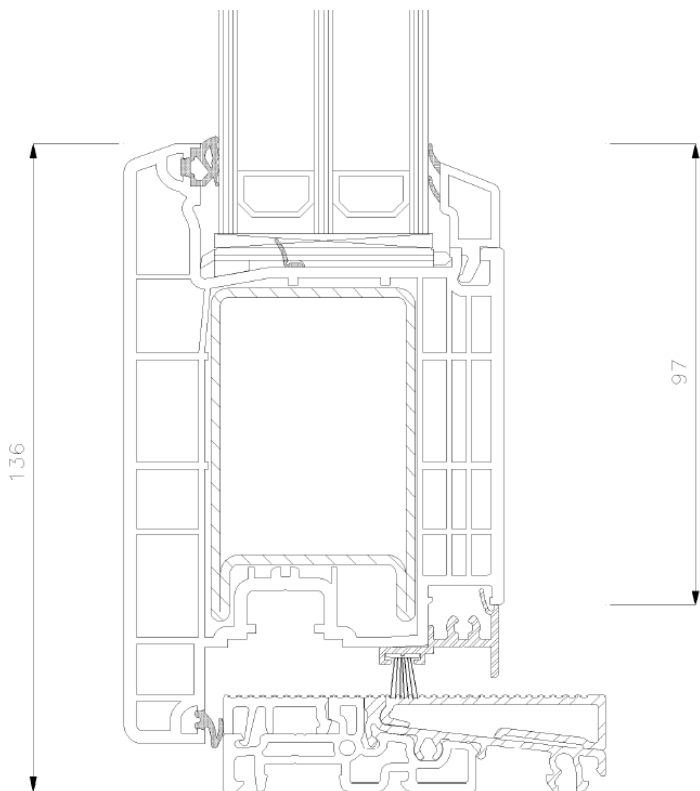

Details REHAU SYNEGO 80 MM  
Vlak profiel  
Kunststof kozijnen

REHAU SYNEGO  
Vlak profiel  
Zonder aanslag

REHAU SYNEGO  
Vlak profiel  
MET aanslag

BUA ISOSTONE onderdorpel helaas niet beschikbaar voor dit profiel

Voor zowel naar binnendraaiend als naar buiten draaiend **NIET BESCHIKBAAR MET AANSLAG ONDER DE ALU DORPEL**  
Aanslag alleen mogelijk aan 3 zijden bij deuren

Er zijn wel vul profielen beschikbaar om de onderdorpel hoger te maken.  
Graag gewenste hoogte van de dorpel aangeven bij bestelling

BUA ISOSTONE  
onderdorpel helaas niet  
beschikbaar voor dit  
profiel

Voor zowel naar  
innen draaiend als naar  
buiten draaiend  
ISOSTONE BESCHIKBAAR MET  
ANSLAG ONDER DE ALU  
DORPEL  
anslag alleen mogelijk  
aan 3 zijden bij deuren