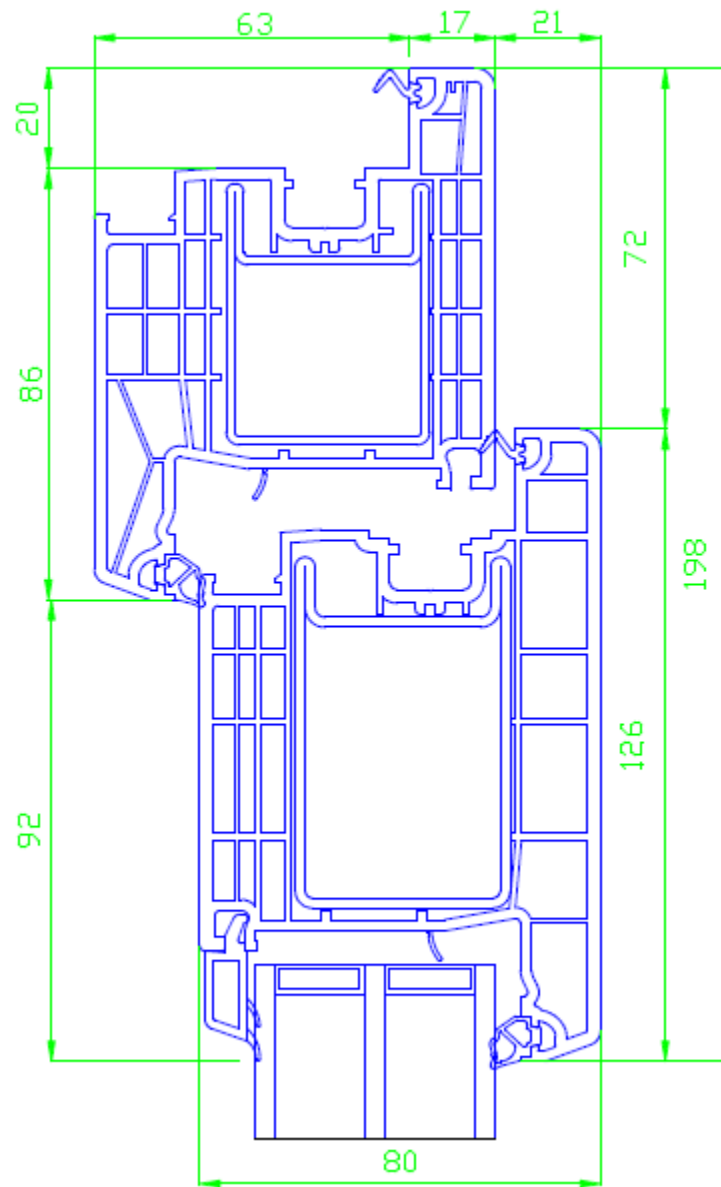

Details REHAU SYNEGO 80 MM  
Vlak profiel  
Kunststof kozijnen

REHAU SYNEGO  
Vlak profiel  
Zonder aanslag

REHAU SYNEGO  
Vlak profiel  
MET aanslag

BUA ISOSTONE onderdorpel helaas niet beschikbaar voor dit profiel

Voor zowel naar binnendraaiend als naar buiten draaiend **NIET BESCHIKBAAR MET AANSLAG ONDER DE ALU DORPEL**  
Aanslag alleen mogelijk aan 3 zijden bij deuren

Er zijn wel vul profielen beschikbaar om de onderdorpel hoger te maken.  
Graag gewenste hoogte van de dorpel aangeven bij bestelling