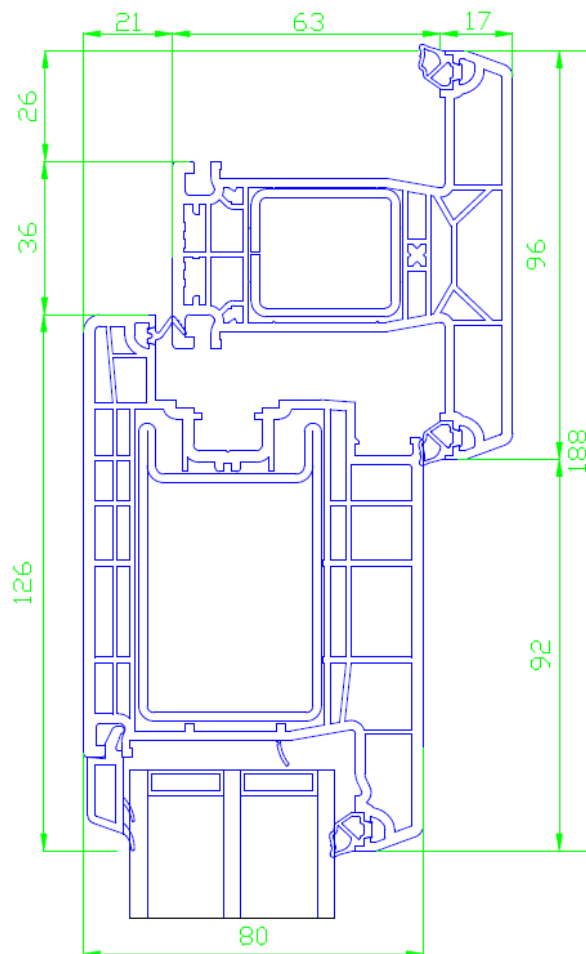

Details REHAU SYNEGO 80 MM  
Vlak profiel  
Kunststof kozijnen

REHAU SYNEGO  
Vlak profiel  
Zonder aanslag

REHAU SYNEGO  
Vlak profiel  
MET aanslag

BUA ISOSTONE onderdorpel helaas niet beschikbaar voor dit profiel

Voor zowel naar binnendraaiend als naar buiten draaiend **NIET BESCHIKBAAR MET AANSLAG ONDER DE ALU DORPEL**  
Aanslag alleen mogelijk aan 3 zijden bij deuren

Er zijn wel vul profielen beschikbaar om de onderdorpel hoger te maken.  
Graag gewenste hoogte van de dorpel aangeven bij bestelling