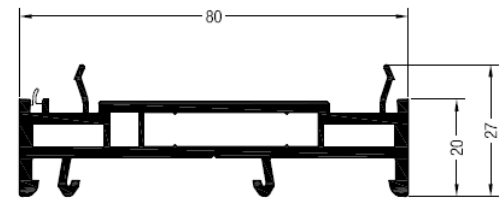

Details REHAU SYNEGO 80 MM  
Vlak profiel  
Kunststof kozijnen

REHAU SYNEGO  
Vlak profiel  
Zonder aanslag

REHAU SYNEGO  
Vlak profiel  
MET aanslag

BUA ISOSTONE onderdorpel helaas niet beschikbaar voor dit profiel

Voor zowel naar binnendraaiend als naar buiten draaiend **NIET BESCHIKBAAR MET AANSLAG ONDER DE ALU DORPEL**  
Aanslag alleen mogelijk aan 3 zijden bij deuren

Er zijn wel vul profielen beschikbaar om de onderdorpel hoger te maken.  
Graag gewenste hoogte van de dorpel aangeven bij bestelling

BUA ISOSTONE  
onderdorpel helaas niet  
beschikbaar voor dit  
profiel

Voor zowel naar  
innen draaiend als naar  
buiten draaiend  
ISOSTONE BESCHIKBAAR MET  
ANSLAG ONDER DE ALU  
DORPEL  
anslag alleen mogelijk  
aan 3 zijden bij deuren