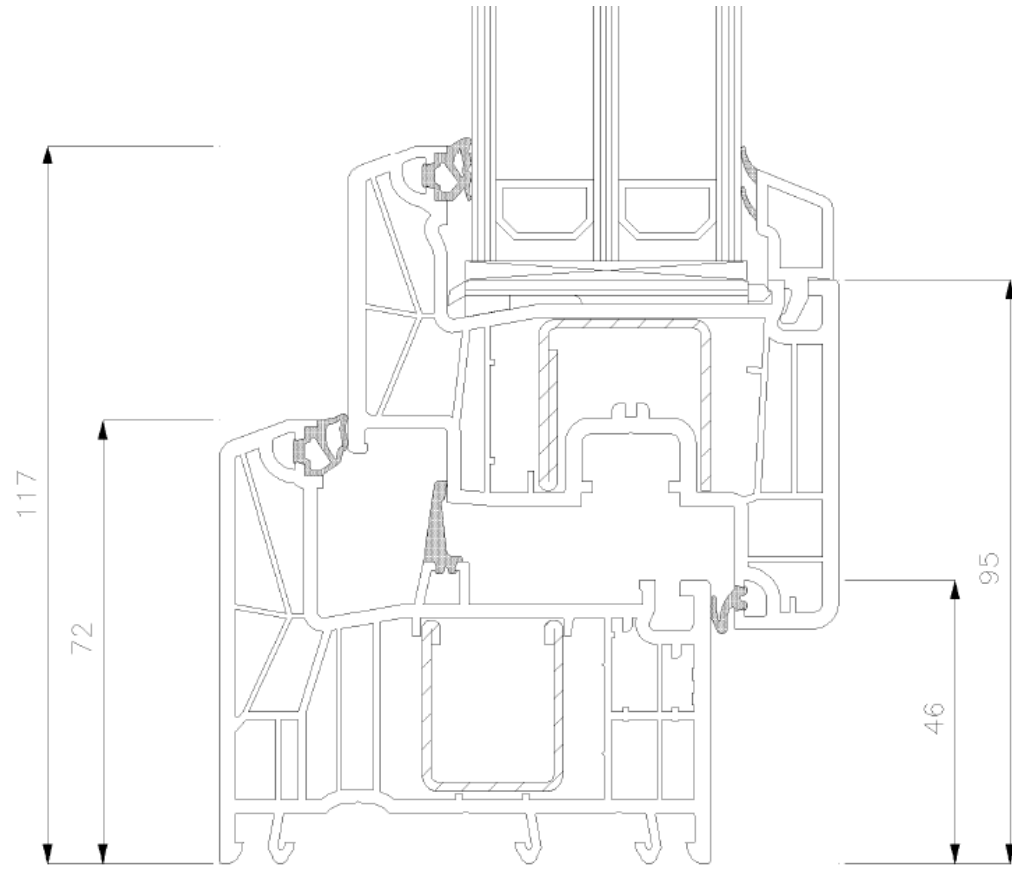

Details REHAU SYNEGO 80 MM  
Vlak profiel  
Kunststof kozijnen

REHAU SYNEGO  
Vlak profiel  
Zonder aanslag

REHAU SYNEGO  
Vlak profiel  
MET aanslag

BUA ISOSTONE onderdorpel helaas niet beschikbaar voor dit profiel

Voor zowel naar binnendraaiend als naar buiten draaiend **NIET BESCHIKBAAR MET AANSLAG ONDER DE ALU DORPEL**  
Aanslag alleen mogelijk aan 3 zijden bij deuren

Er zijn wel vul profielen beschikbaar om de onderdorpel hoger te maken.  
Graag gewenste hoogte van de dorpel aangeven bij bestelling

BUA ISOSTONE  
onderdorpel helaas niet  
beschikbaar voor dit  
profiel

Voor zowel naar  
innen draaiend als naar  
buiten draaiend  
ISOSTONE BESCHIKBAAR MET  
ANSLAG ONDER DE ALU  
DORPEL  
anslag alleen mogelijk  
aan 3 zijden bij deuren