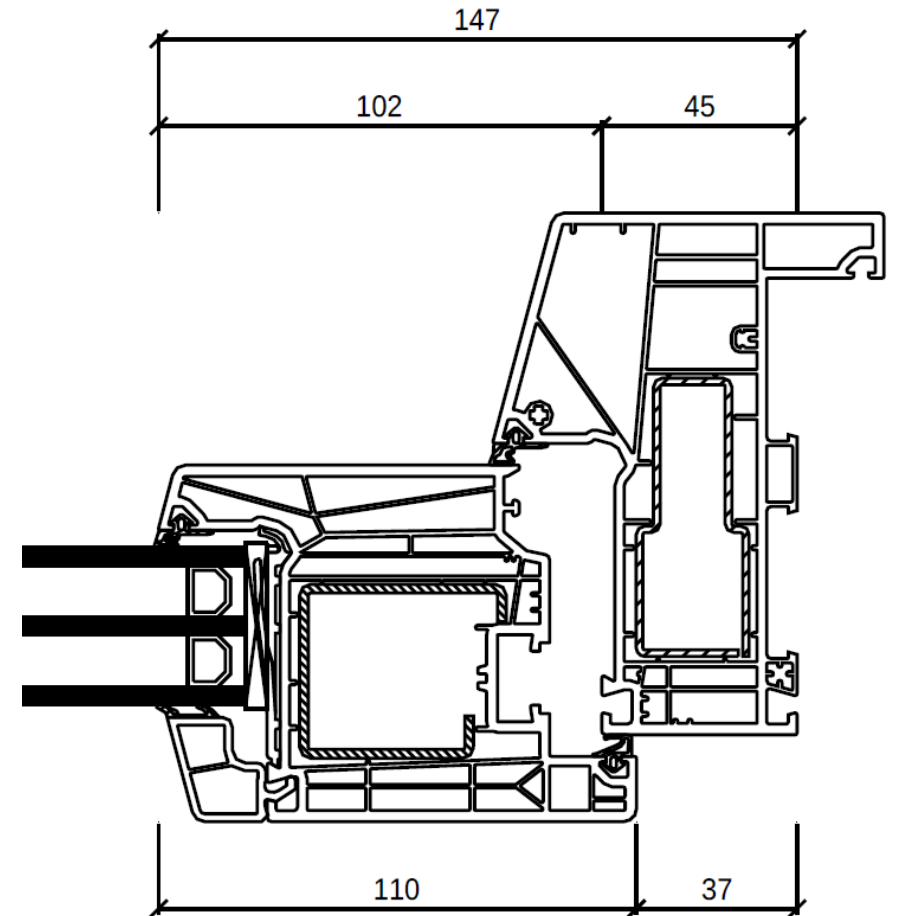

Details Schuco living
Verdiept profiel
Kunststof kozijnen

Schuco living
verdiept profiel
met aanslag

Schuco living
verdiept profiel
zonder aanslag

Schüco Living Variant 15°

Naar buiten draaiend

Onder detail

Aanslag is 20 mm

Zij en boven detail

Naar binnen draaiend

Onder detail

Aanslag is 20 mm

Zij en boven detail