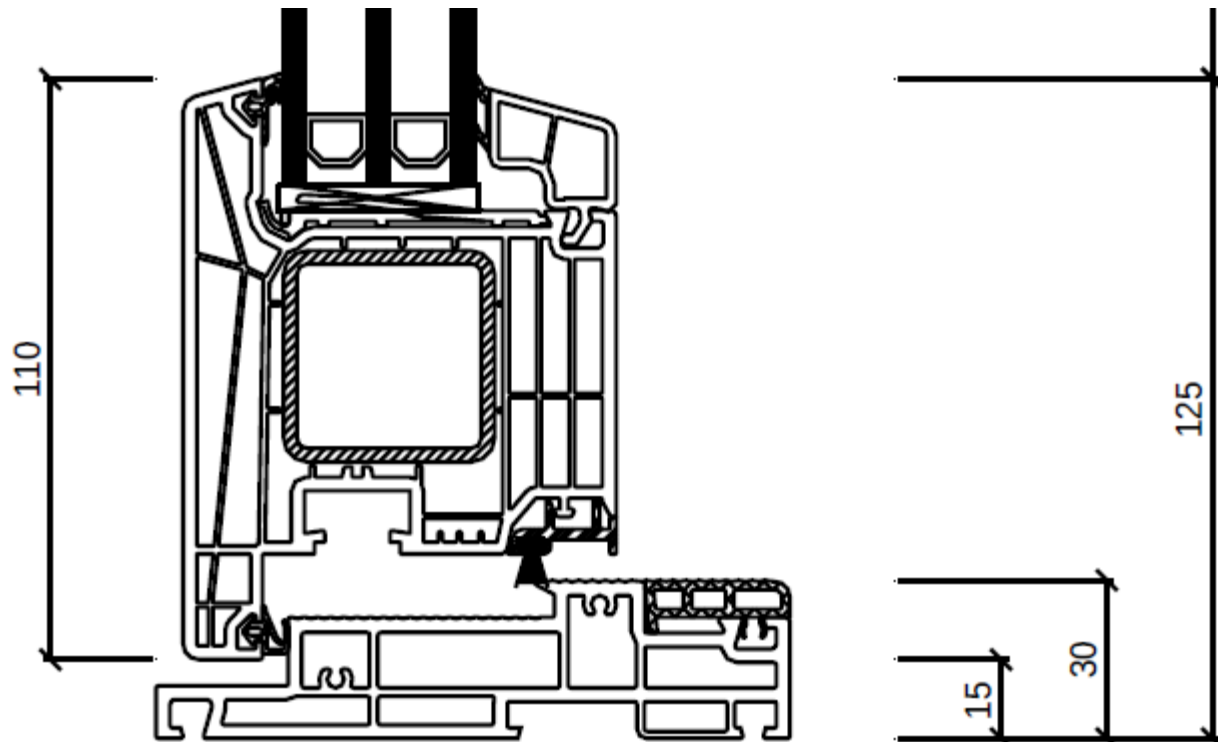

Details Schuco living
Verdiept profiel
Kunststof kozijnen

Schuco living
verdiept profiel
met aanslag

Schuco living
verdiept profiel
zonder aanslag

Schüco Living Variant 15°

Naar buiten draaiend

Onder detail

Aanslag is 20 mm

Zij en boven detail

Naar binnen draaiend

Onder detail

Aanslag is 20 mm

Zij en boven detail