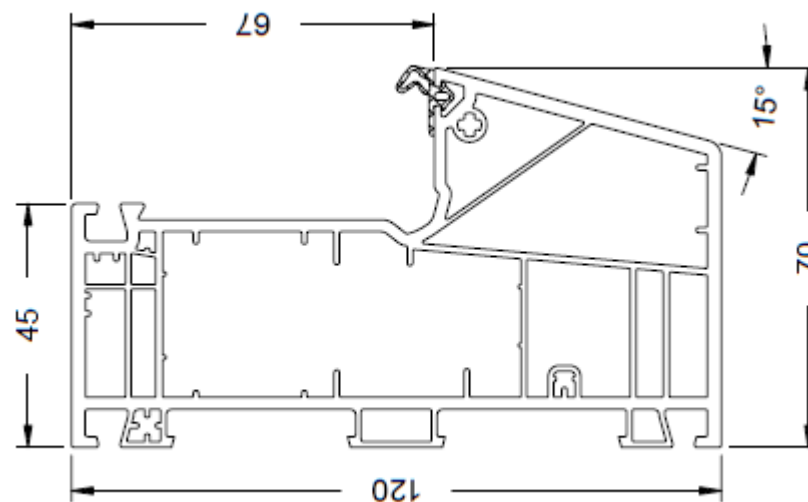

Details Schuco living
Verdiept profiel
Kunststof kozijnen

Schuco living
verdiept profiel
met aanslag

Schuco living
verdiept profiel
zonder aanslag

Schüco Living Variant 15°

Naar buiten draaiend

Onder detail

Aanslag is 20 mm

Zij en boven detail

Naar binnen draaiend

Onder detail

Aanslag is 20 mm

Zij en boven detail