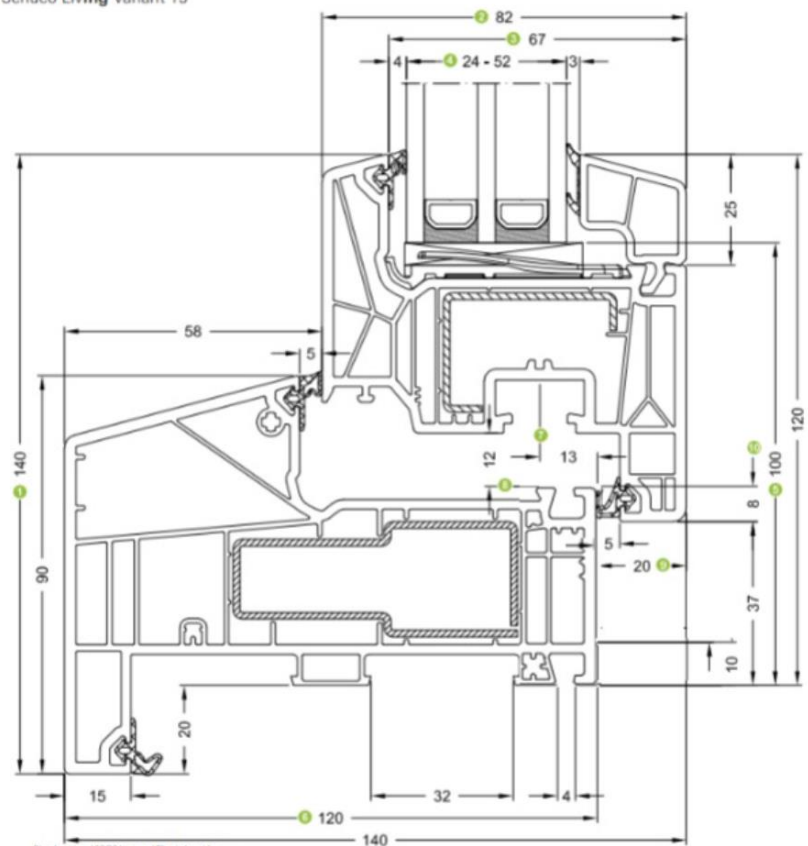

Details Schuco living
Verdiept profiel
Kunststof kozijnen

Schuco living
verdiept profiel
met aanslag

Schuco living
verdiept profiel
zonder aanslag

Schüco Living Variant 15°

Naar buiten draaiend

Onder detail

Aanslag is 20 mm

Zij en boven detail

Naar binnen draaiend

Onder detail

Aanslag is 20 mm

Zij en boven detail