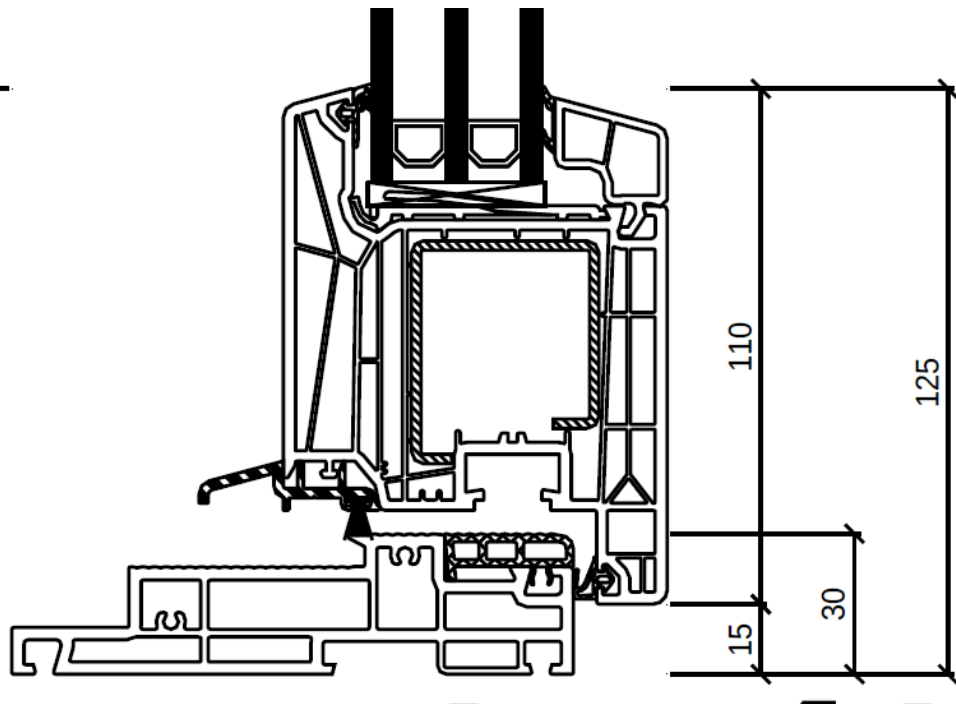

Details Schuco living
Verdiept profiel
Kunststof kozijnen

Schuco living
verdiept profiel
met aanslag

Schuco living
verdiept profiel
zonder aanslag

Schüco Living Variant 15°

Naar buiten draaiend

Onder detail

Aanslag is 20 mm

Zij en boven detail

Naar binnen draaiend

Onder detail

Aanslag is 20 mm

Zij en boven detail