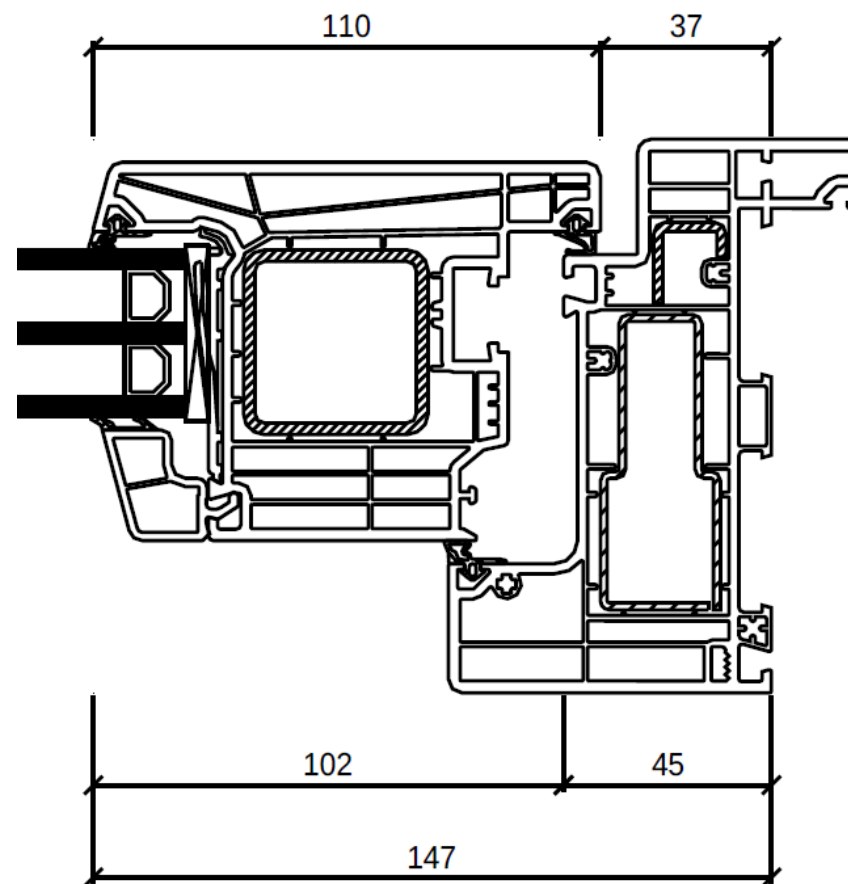

Details Schuco living
Verdiept profiel
Kunststof kozijnen

Schuco living
verdiept profiel
met aanslag

Schuco living
verdiept profiel
zonder aanslag

Schüco Living Variant 15°

Naar buiten draaiend

Onder detail

Aanslag is 20 mm

Zij en boven detail

Naar binnen draaiend

Onder detail

Aanslag is 20 mm

Zij en boven detail