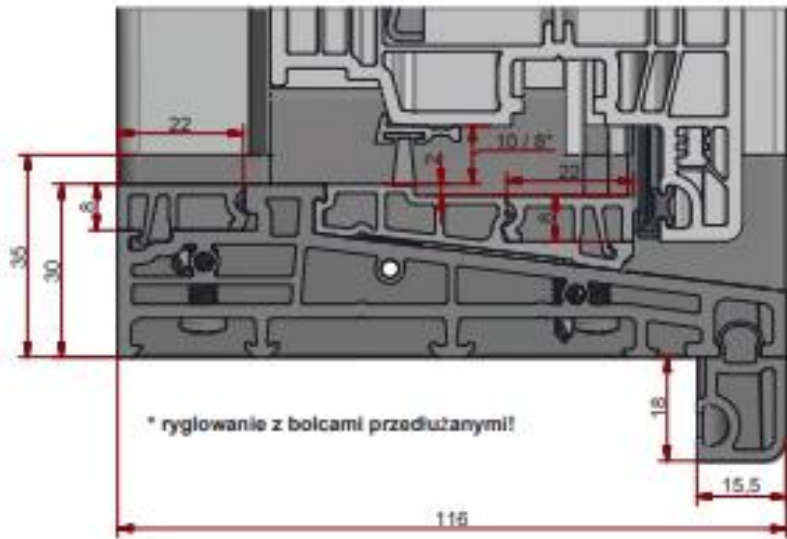

# VEKA SOFTLINE VERDIEPT PROFIEL

Naar buiten draaiend

30 mm GKG dorpel

Niet beschikbaar met BUVA dorpel

Onder detail

Zij en boven detail

Naar binnen draaiend

Onder detail

Zij en boven detail