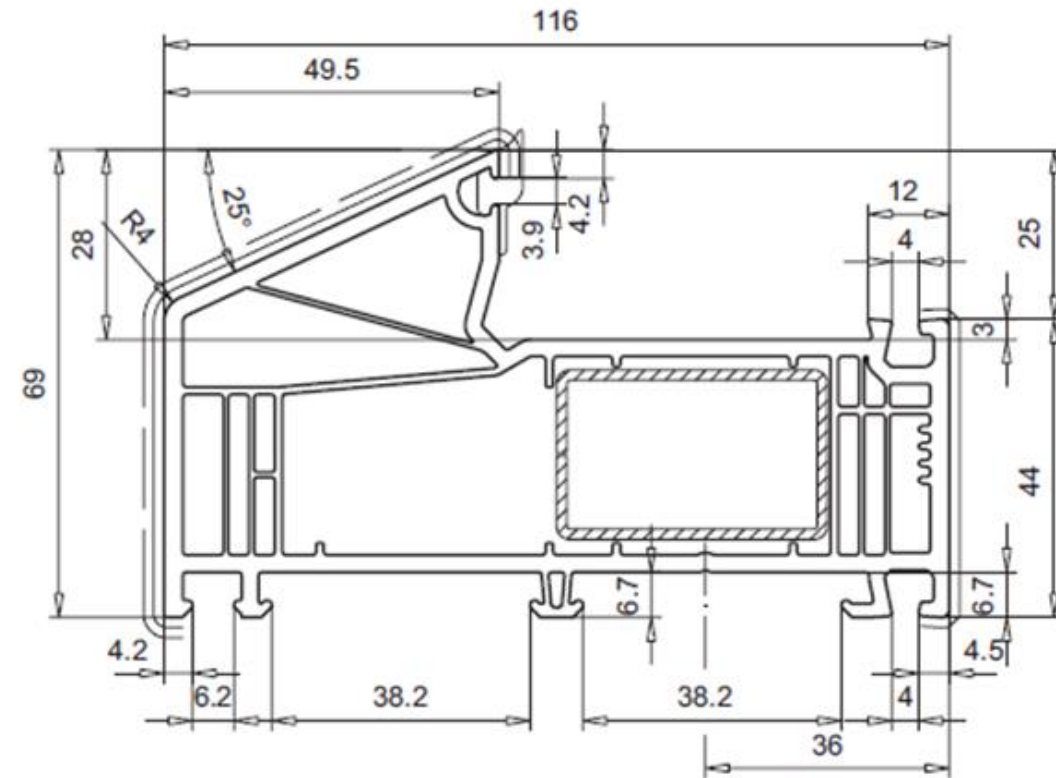

# VEKA SOFTLINE VERDIEPT PROFIEL

Naar buiten draaiend

30 mm GKG dorpel

Niet beschikbaar met BUVA dorpel

Onder detail

Zij en boven detail

Naar binnen draaiend

Onder detail

Zij en boven detail