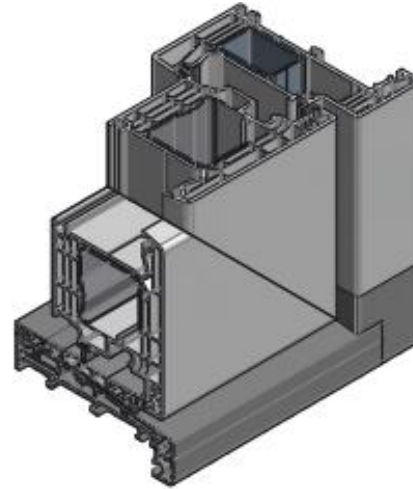

Details Deceuninck  
Veka Softline Verdiept profiel  
Kunststof kozijnen

Veka softline  
verdiept profiel  
met aanslag

Veka softline  
verdiept profiel  
zonder aanslag

# VEKA SOFTLINE VERDIEPT PROFIEL

Naar buiten draaiend

30 mm GKG dorpel

Niet beschikbaar met BUVA dorpel

Onder detail

Zij en boven detail

Naar binnen draaiend

Onder detail