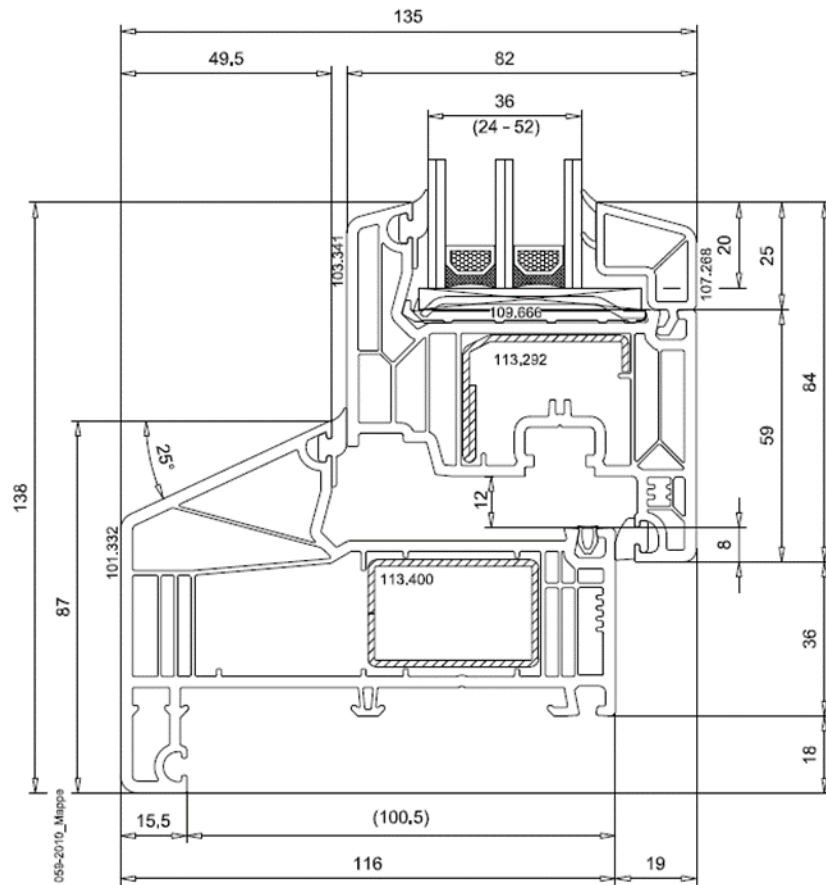

# VEKA SOFTLINE VERDIEPT PROFIEL

Naar buiten draaiend

30 mm GKG dorpel

Niet beschikbaar met BUVA dorpel

Onder detail

Zij en boven detail

Naar binnen draaiend

Onder detail

Zij en boven detail