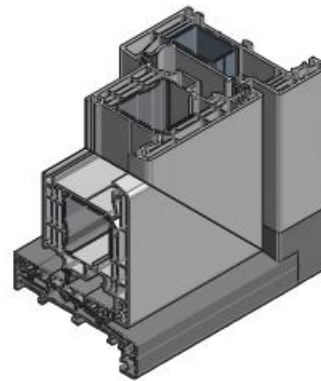

# VEKA SOFTLINE VERDIEPT PROFIEL

Naar buiten draaiend

30 mm GKG dorpel

Niet beschikbaar met BUVA dorpel

Onder detail

Zij en boven detail

Naar binnen draaiend

Onder detail

Zij en boven detail