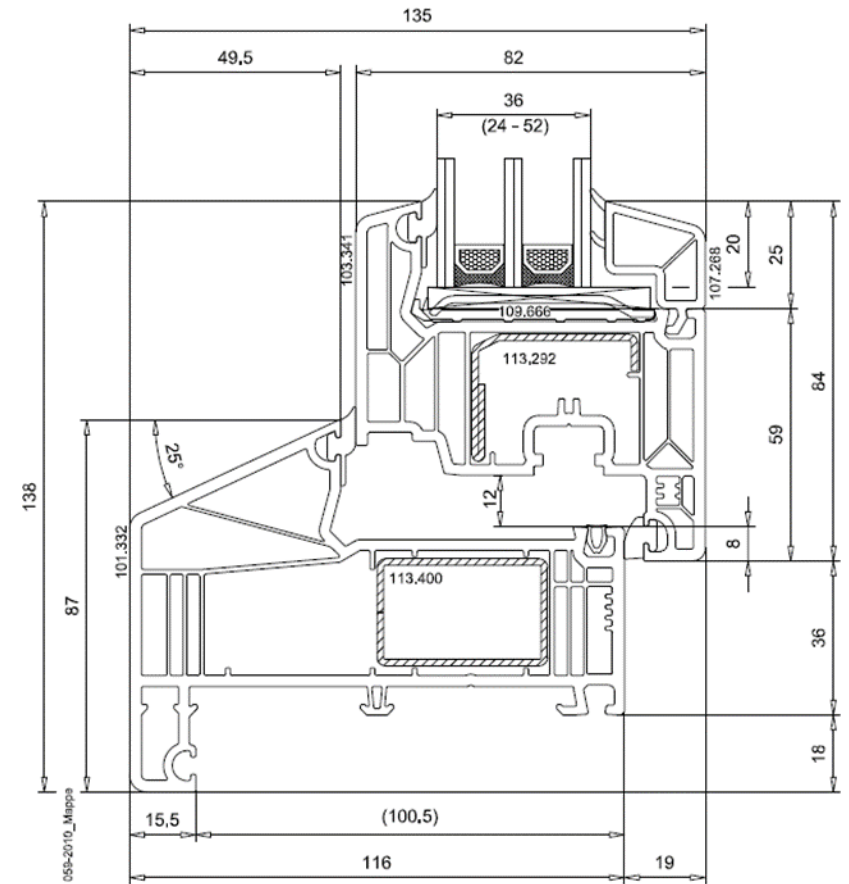

# VEKA SOFTLINE VERDIEPT PROFIEL

Naar buiten draaiend

30 mm GKG dorpel

Niet beschikbaar met BUVA dorpel

Onder detail

Zij en boven detail

Naar binnen draaiend

Onder detail

Zij en boven detail