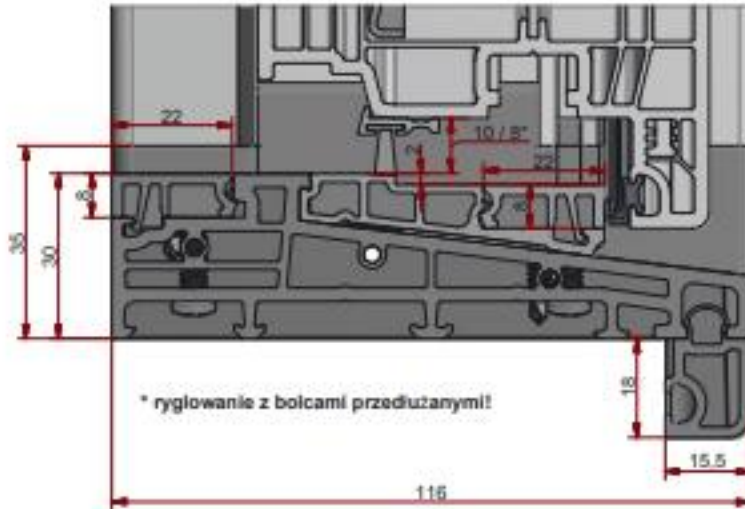

# VEKA SOFTLINE VERDIEPT PROFIEL

Naar buiten draaiend

30 mm GKG dorpel

Niet beschikbaar met BUVA dorpel

Onder detail

Zij en boven detail

Naar binnen draaiend

Onder detail