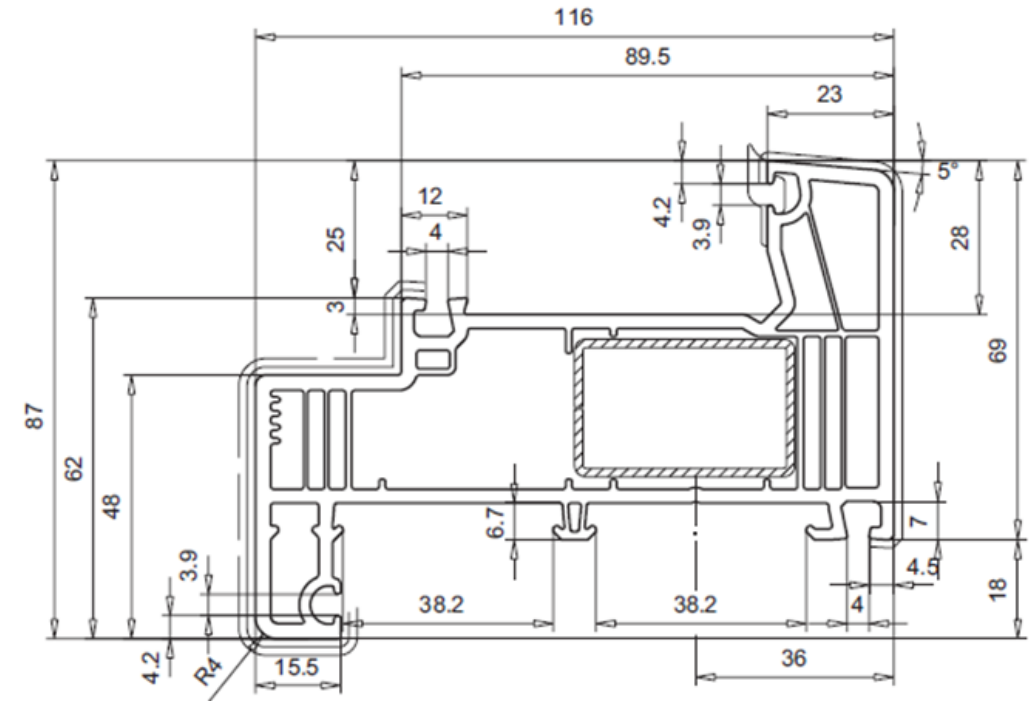

# VEKA SOFTLINE VERDIEPT PROFIEL

Naar buiten draaiend

30 mm GKG dorpel

Niet beschikbaar met BUVA dorpel

Onder detail

Zij en boven detail

Naar binnen draaiend

Onder detail