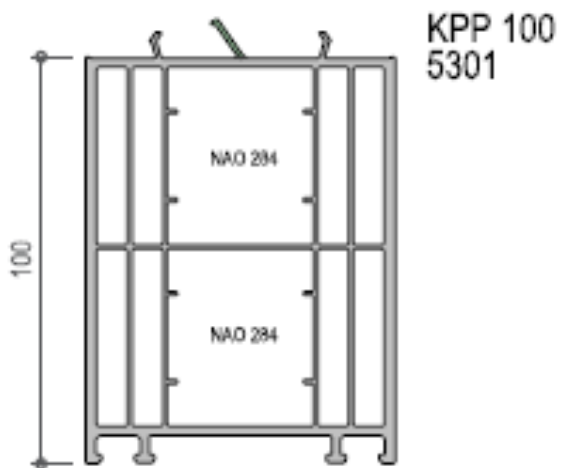

Details Deceuninck
vlak ELEGANT profiel
Kunststof kozijnen

Vlak ELEGANT
abstract profiel
met aanslag

Vlak ELEGANT
infinity profiel
zonder aanslag

Vlak ELEGANT
profiel met aanslag
thermofibra/forthex

Onder detail naar
binnen draaiende
voor deur
vlak ELEGANT
profiel

Onder detail naar
buiten draaiende
achter deur
vlak ELEGANT
profiel

Ook met extra
onderdorpel
profiel leverbaar
zie pagina 3

Niet beschikbaar met
BUVA dorpel

Verschillende
profielen mogelijk