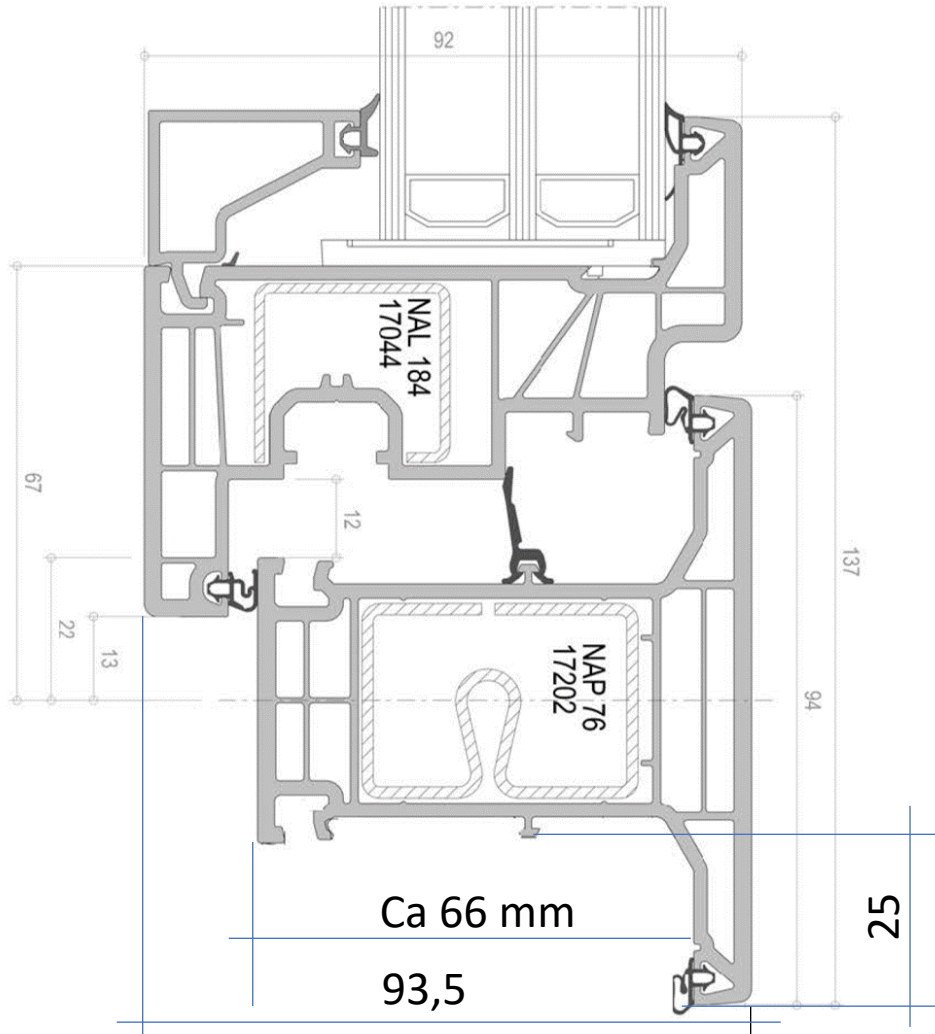

Vlak ELEGANT
abstract profiel
met aanslag