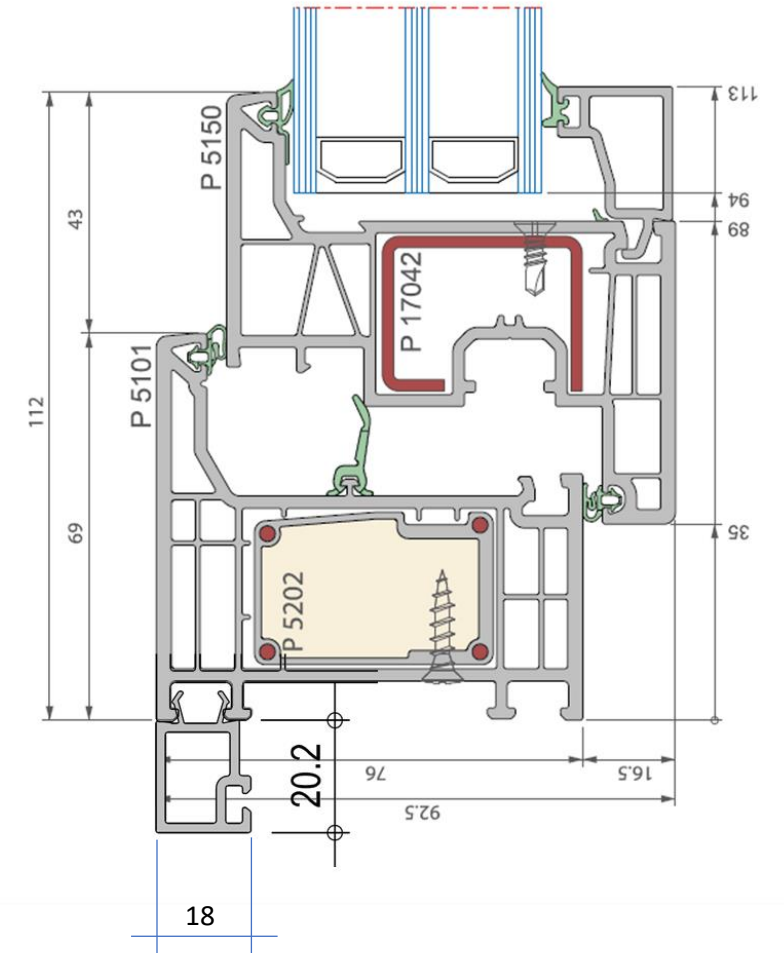

Details Deceuninck
vlak ELEGANT profiel
Kunststof kozijnen

Vlak ELEGANT
abstract profiel
met aanslag

Vlak ELEGANT
infinity profiel
zonder aanslag

Vlak ELEGANT
profiel met aanslag
thermofibra/forthex

Onder detail naar
binnen draaiende
voor deur
vlak ELEGANT
profiel

Onder detail naar
buiten draaiende
achter deur
vlak ELEGANT
profiel

Ook met extra
onderdorpel
profiel leverbaar
zie pagina 3

Niet beschikbaar met
BUVA dorpel

Verschillende
profielen mogelijk