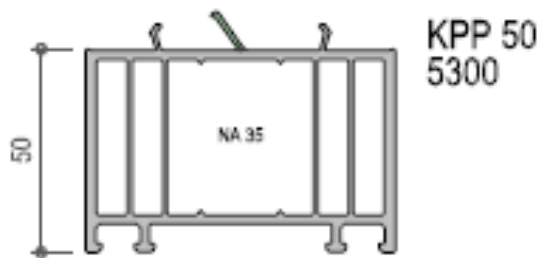

Details Deceuninck
vlak ELEGANT profiel
Kunststof kozijnen

Vlak ELEGANT
abstract profiel
met aanslag

Vlak ELEGANT
infinity profiel
zonder aanslag

Vlak ELEGANT
profiel met aanslag
thermofibra/forthex

Onder detail naar
binnen draaiende
voor deur
vlak ELEGANT
profiel

Onder detail naar
buiten draaiende
achter deur
vlak ELEGANT
profiel

Ook met extra
onderdorpel
profiel leverbaar
zie pagina 3

Niet beschikbaar met
BUVA dorpel

Verschillende
profielen mogelijk