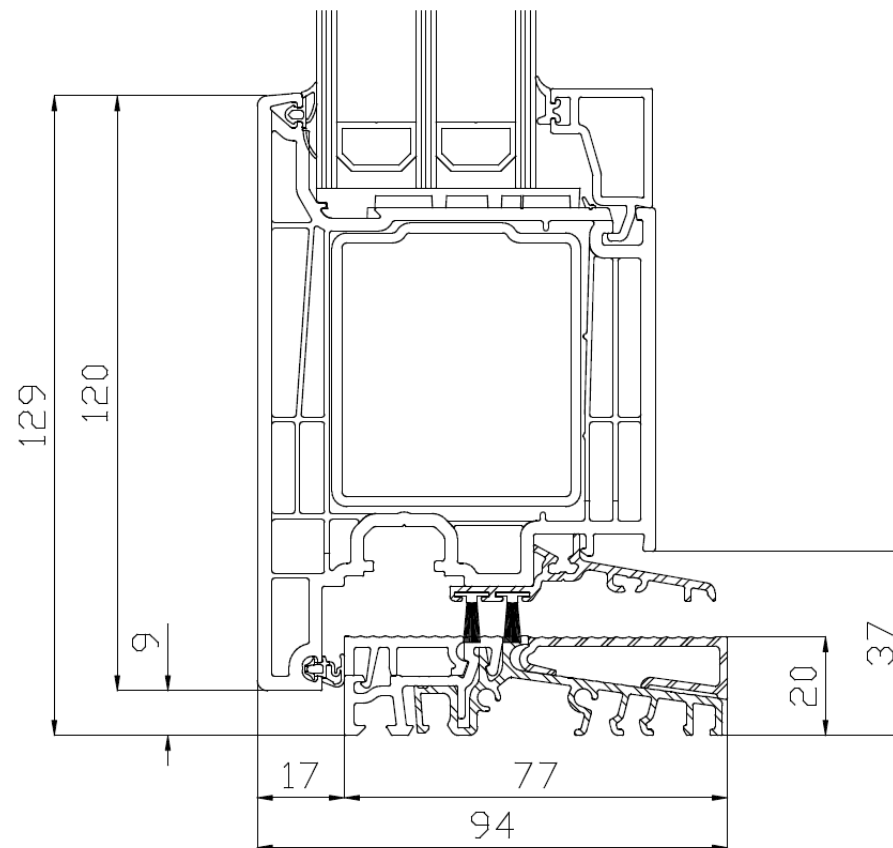

Details Deceuninck
vlak ELEGANT profiel
Kunststof kozijnen

Vlak ELEGANT
abstract profiel
met aanslag

Vlak ELEGANT
infinity profiel
zonder aanslag

Vlak ELEGANT
profiel met aanslag
thermofibra/forthex

Onder detail naar
binnen draaiende
voor deur
vlak ELEGANT
profiel

Onder detail naar
buiten draaiende
achter deur
vlak ELEGANT
profiel

Ook met extra
onderdorpel
profiel leverbaar
zie pagina 3

Niet beschikbaar met
BUVA dorpel

Verschillende
profielen mogelijk