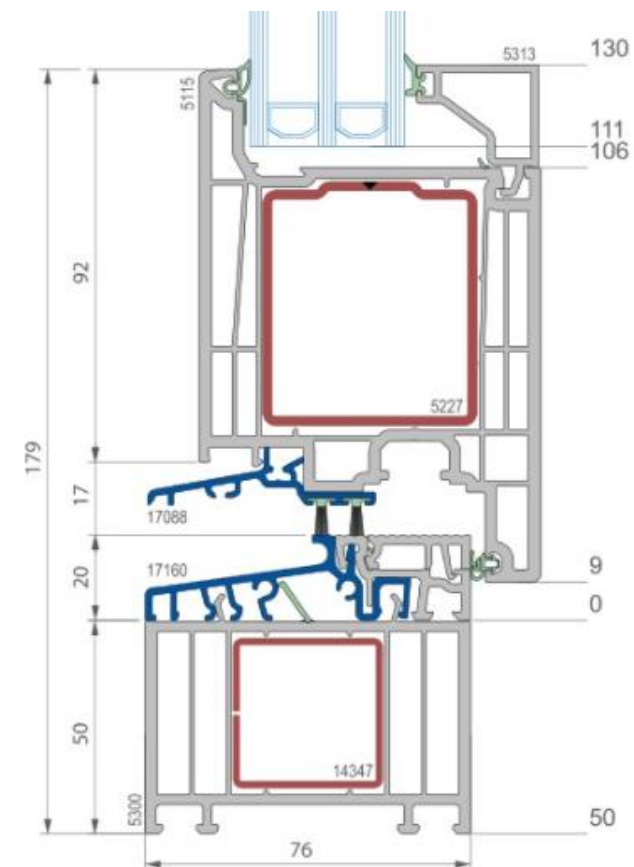

Details Deceuninck
vlak ELEGANT profiel
Kunststof kozijnen

Vlak ELEGANT
abstract profiel
met aanslag

Vlak ELEGANT
infinity profiel
zonder aanslag

Vlak ELEGANT
profiel met aanslag
thermofibra/forthex

Onder detail naar
binnen draaiende
voor deur
vlak ELEGANT
profiel

Onder detail naar
buiten draaiende
achter deur
vlak ELEGANT
profiel

Ook met extra
onderdorpel
profiel leverbaar
zie pagina 3

Niet beschikbaar met
BUVA dorpel

Verschillende
profielen mogelijk