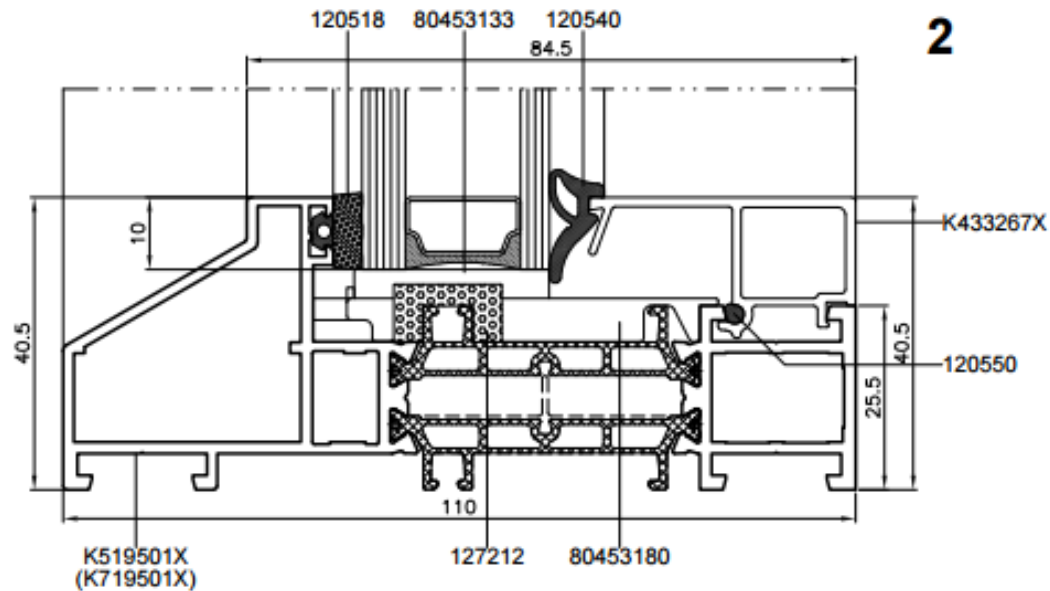

ALUPROF FERROLINE KOZIJNEN
ZONDER AANSLAG

ALUPROF FERROLINE KOZIJNEN MET
AANSLAG

Aanslag is 15 mm