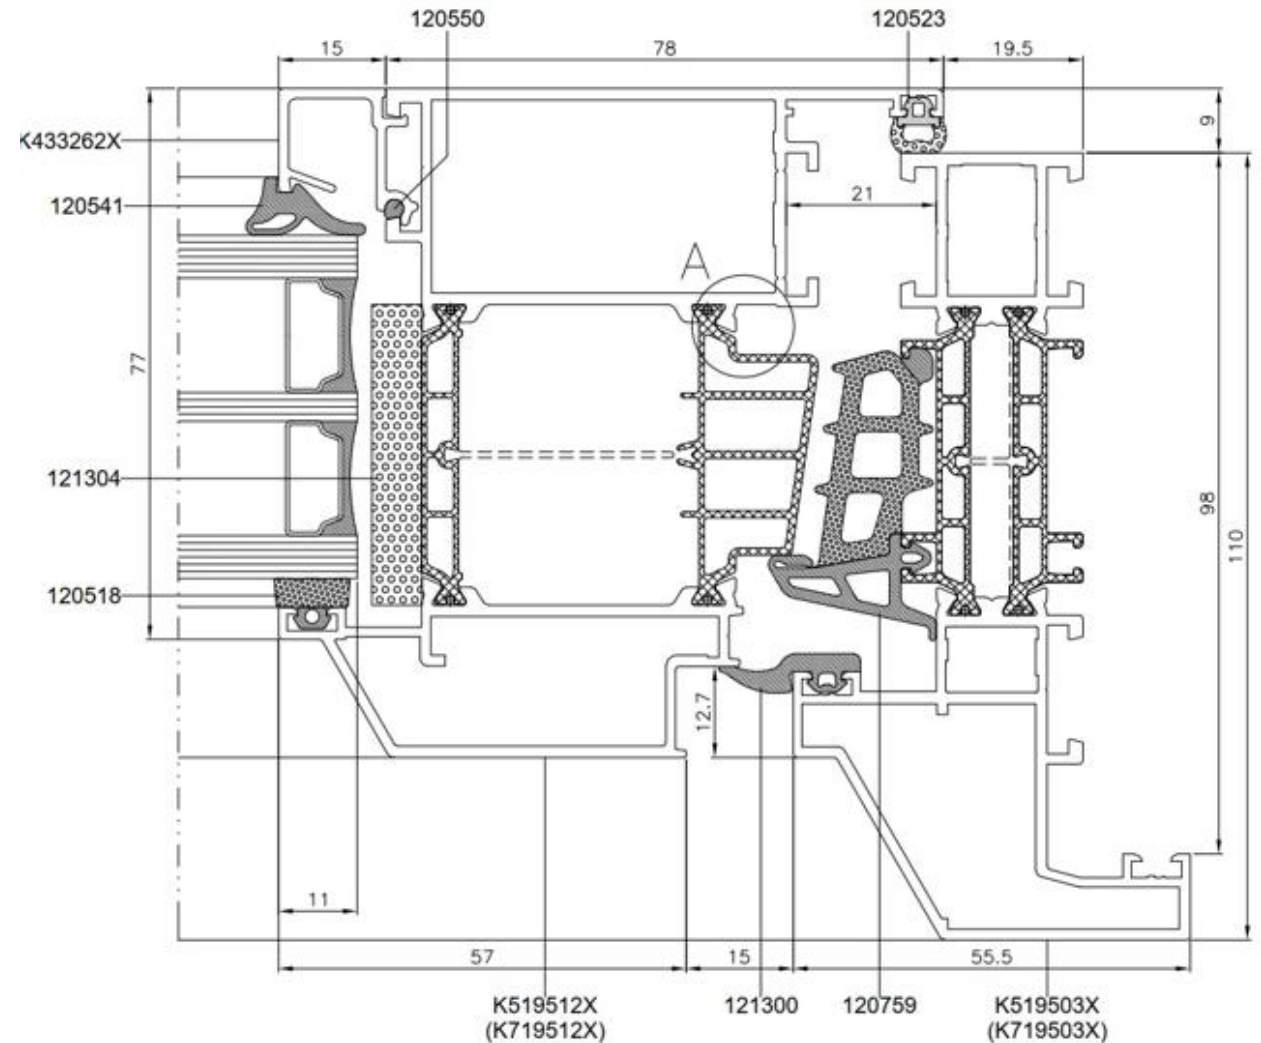

## ALUPROF FERROLINE KOZIJNEN MET AANSLAG

Aanslag is 15 mm

ALUPROF FERROLINE KOZIJNEN  
ZONDER AANSLAG

ALUPROF FERROLINE KOZIJNEN MET  
AANSLAG

Aanslag is 15 mm

Naar buiten draaiend

10

Onder detail

Zij en boven detail

Naar binnen draaiend

Onder detail

Zij en boven detail

## ALUPROF FERROLINE DEURENDERDORPELS

Vulprofielen mogelijk van  
22 mm  
44 mm  
55 mm of een combinatie ervan  
Aanslag onder alleen mogelijk met  
een hoeklijn van 25 mm

Let op profiel in deze schets is niet  
ferroline, maar de vulprofielen zijn  
wel beschikbaar voor ferroline