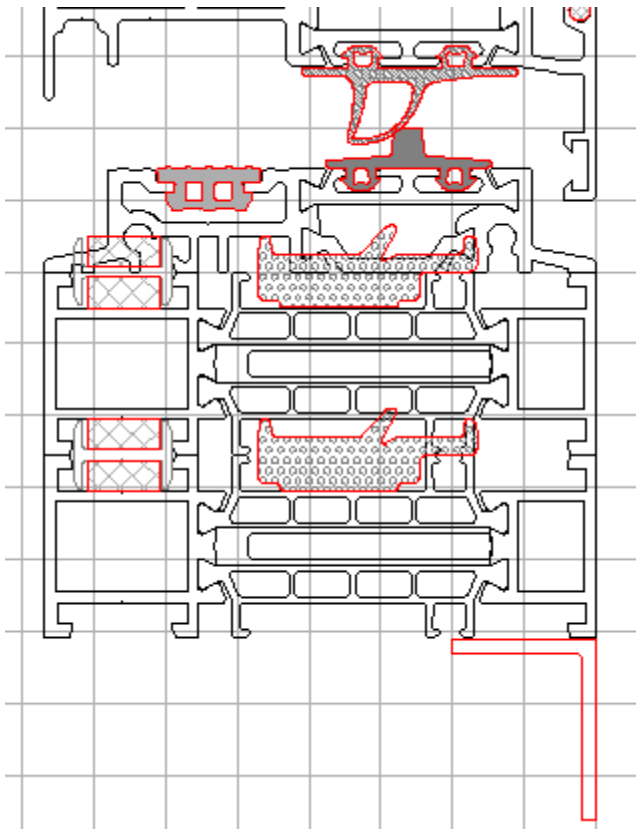

## ALUPROF FERROLINE KOZIJNEN MET AANSLAG

Aanslag is 15 mm

ALUPROF FERROLINE KOZIJNEN  
ZONDER AANSLAG

ALUPROF FERROLINE KOZIJNEN MET  
AANSLAG

Aanslag is 15 mm

Naar buiten draaiend

10

Onder detail

Zij en boven detail

Naar binnen draaiend

Onder detail

Zij en boven detail

## ALUPROF FERROLINE DEURENDERDORPELS

Vulprofielen mogelijk van  
22 mm  
44 mm  
55 mm of een combinatie ervan  
Aanslag onder alleen mogelijk met  
een hoeklijn van 25 mm

Let op profiel in deze schets is niet  
ferroline, maar de vulprofielen zijn  
wel beschikbaar voor ferroline