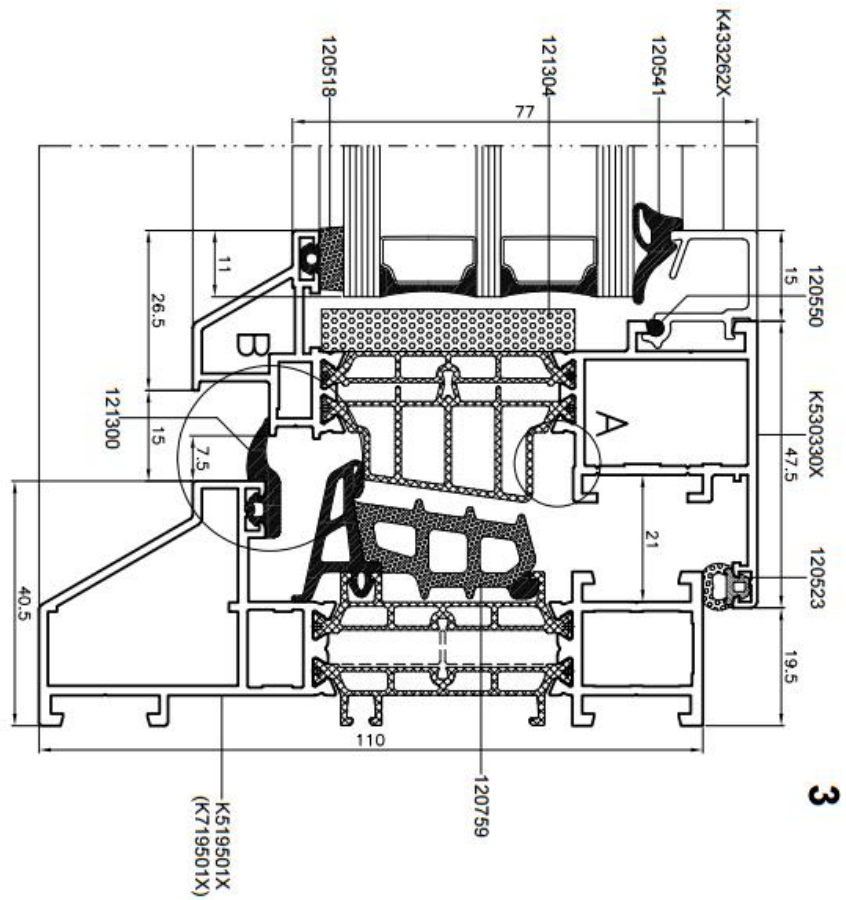

ALUPROF FERROLINE KOZIJNEN ZONDER AANSLAG