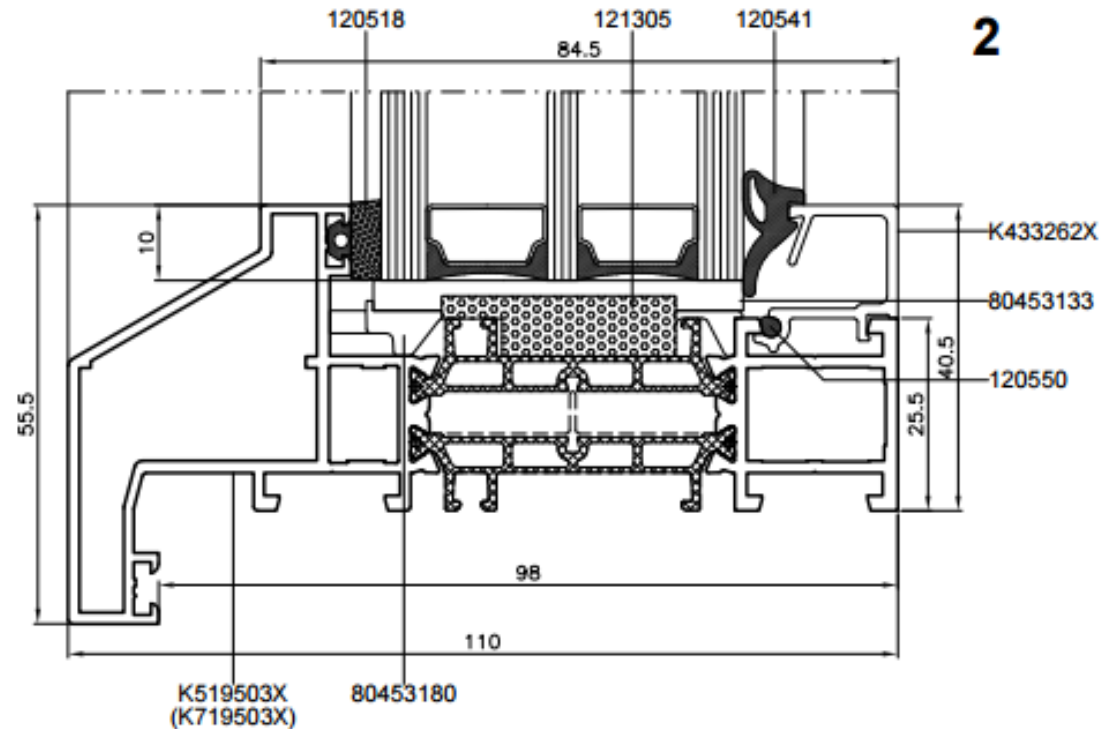

ALUPROF FERROLINE KOZIJNEN
ZONDER AANSLAG

ALUPROF FERROLINE KOZIJNEN MET
AANSLAG

Aanslag is 15 mm