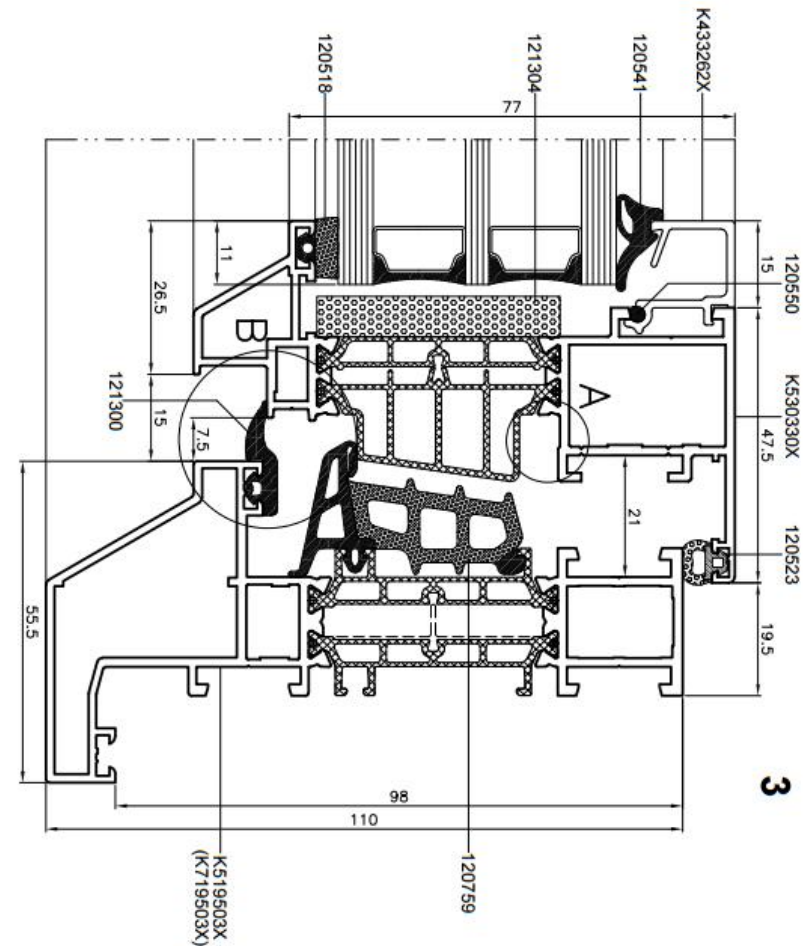

ALUPROF FERROLINE KOZIJNEN MET AANSLAG

Aanslag is 15 mm