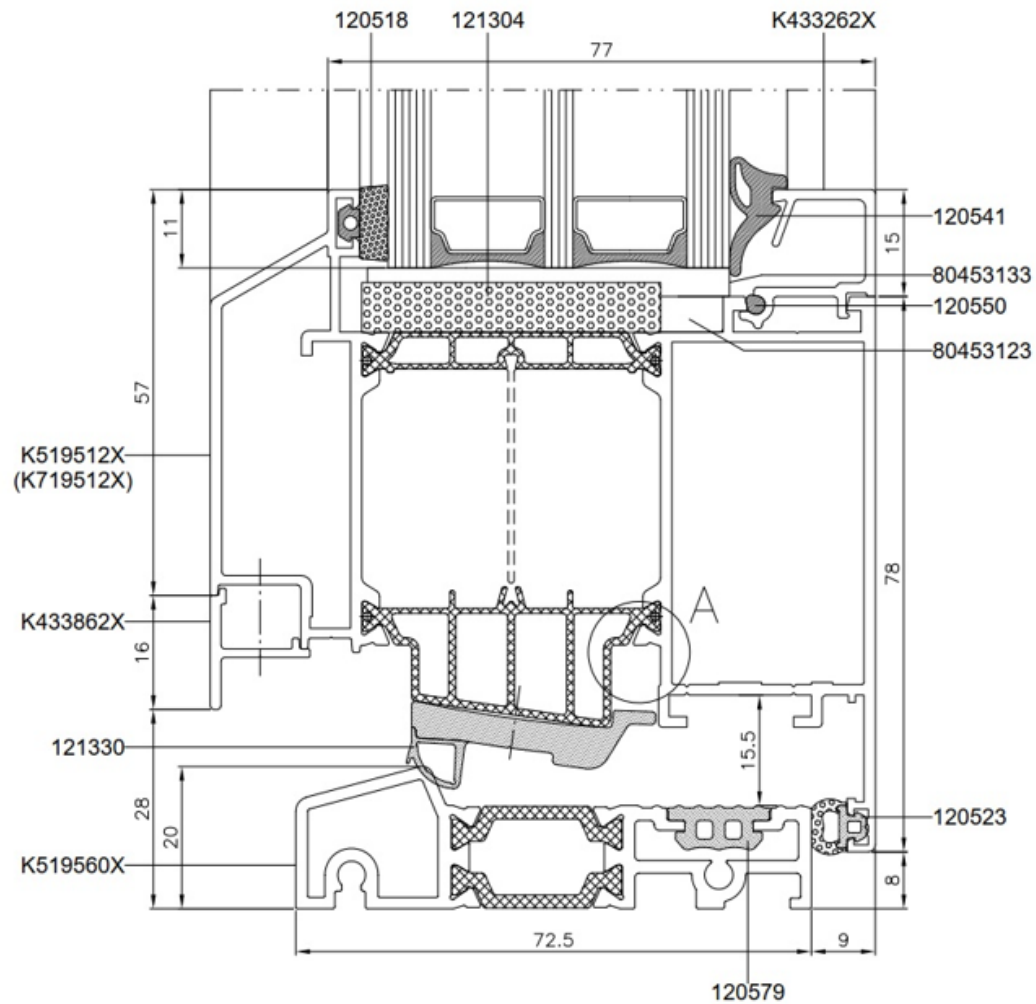

## ALUPROF FERROLINE KOZIJNEN MET AANSLAG

Aanslag is 15 mm

ALUPROF FERROLINE KOZIJNEN  
ZONDER AANSLAG

ALUPROF FERROLINE KOZIJNEN MET  
AANSLAG

Aanslag is 15 mm

Naar buiten draaiend

10

Onder detail

Zij en boven detail

Naar binnen draaiend

Onder detail

Zij en boven detail

## ALUPROF FERROLINE DEURENDERDORPELS

Vulprofielen mogelijk van  
22 mm  
44 mm  
55 mm of een combinatie ervan  
Aanslag onder alleen mogelijk met  
een hoeklijn van 25 mm

Let op profiel in deze schets is niet  
ferroline, maar de vulprofielen zijn  
wel beschikbaar voor ferroline