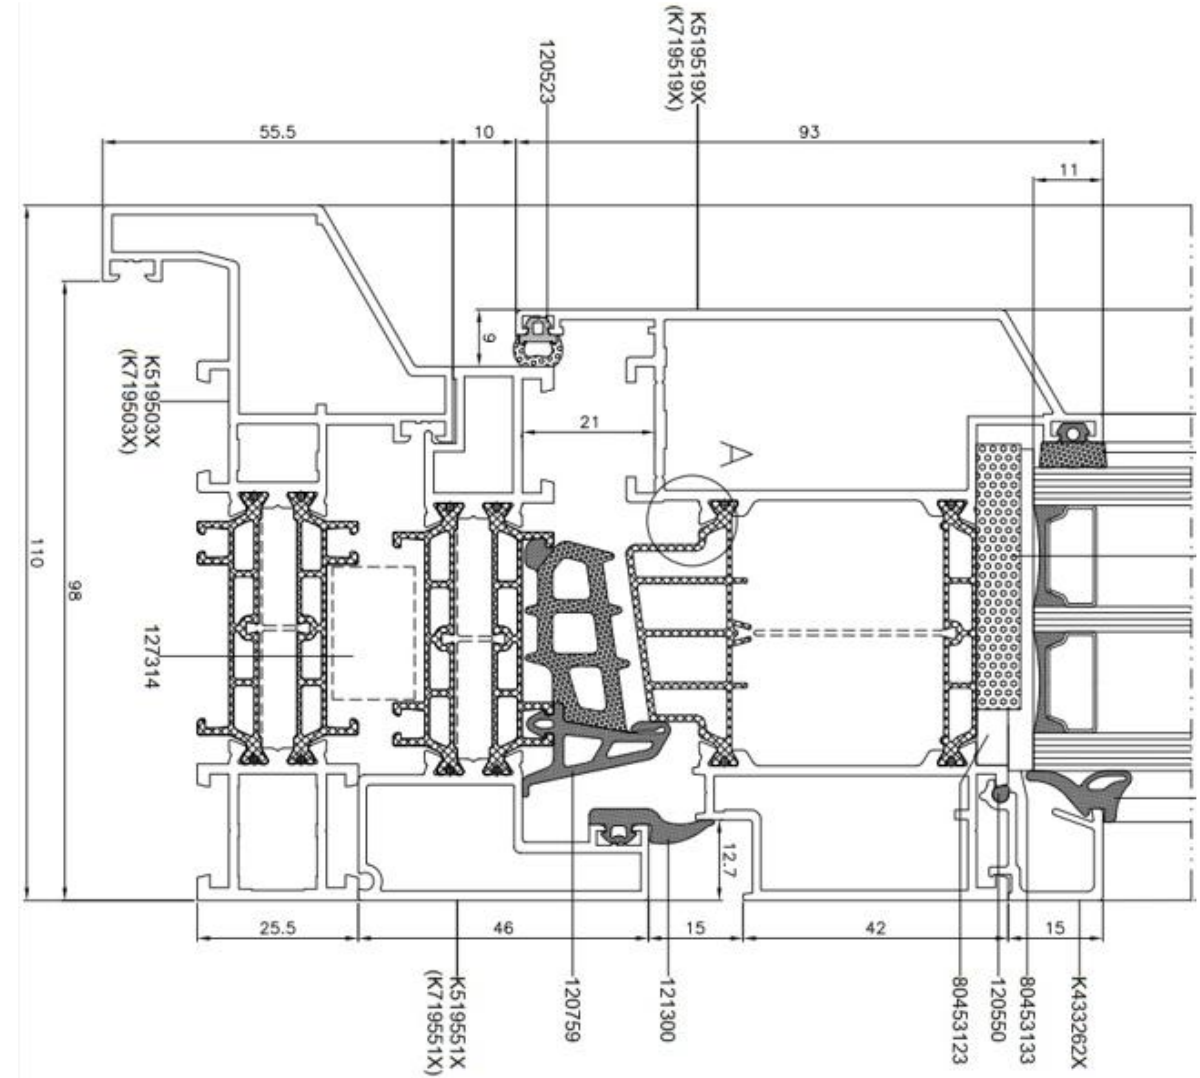

## ALUPROF FERROLINE KOZIJNEN MET AANSLAG

Aanslag is 15 mm

ALUPROF FERROLINE KOZIJNEN  
ZONDER AANSLAG

ALUPROF FERROLINE KOZIJNEN MET  
AANSLAG

Aanslag is 15 mm

Naar buiten draaiend

10

Onder detail

Zij en boven detail

Naar binnen draaiend

Onder detail

Zij en boven detail

## ALUPROF FERROLINE DEURENDERDORPELS

Vulprofielen mogelijk van  
22 mm  
44 mm  
55 mm of een combinatie ervan  
Aanslag onder alleen mogelijk met  
een hoeklijn van 25 mm

Let op profiel in deze schets is niet  
ferroline, maar de vulprofielen zijn  
wel beschikbaar voor ferroline