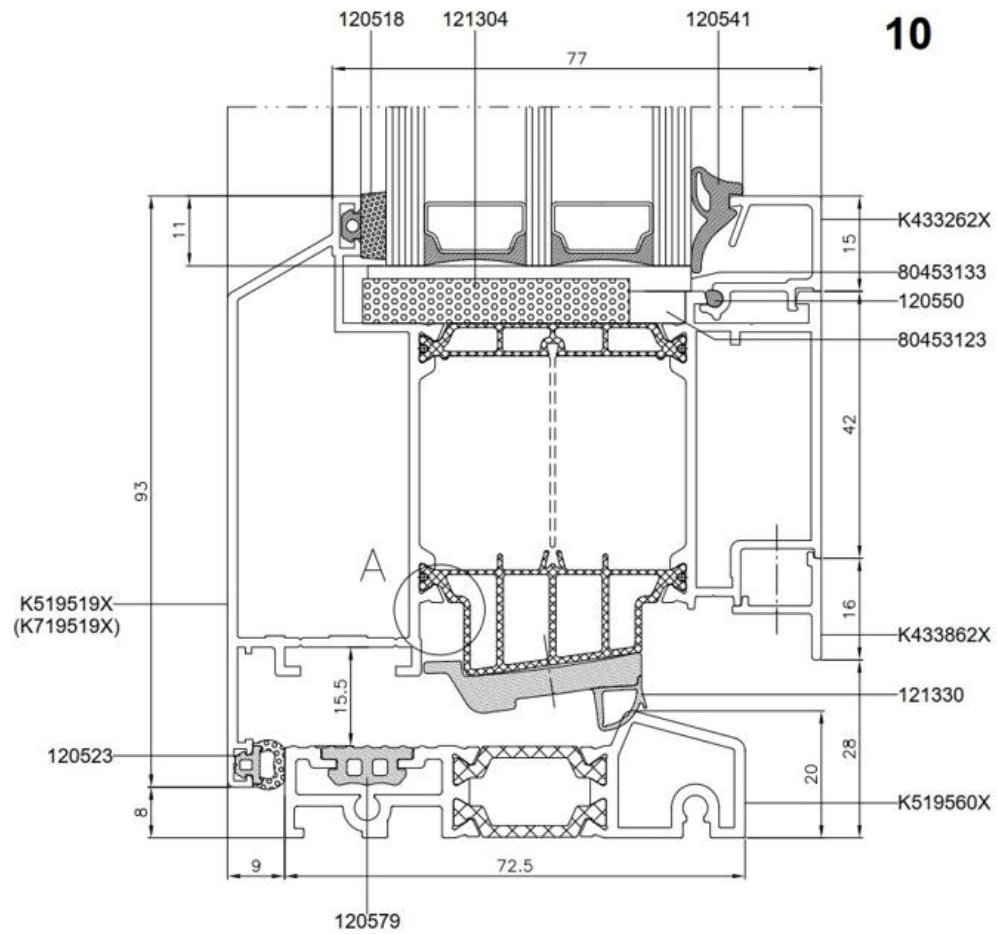

## ALUPROF FERROLINE KOZIJNEN MET AANSLAG

Aanslag is 15 mm

ALUPROF FERROLINE KOZIJNEN  
ZONDER AANSLAG

ALUPROF FERROLINE KOZIJNEN MET  
AANSLAG

Aanslag is 15 mm

Naar buiten draaiend

10

Onder detail

Zij en boven detail

Naar binnen draaiend

Onder detail

Zij en boven detail

## ALUPROF FERROLINE DEURENDERDORPELS

Vulprofielen mogelijk van  
22 mm  
44 mm  
55 mm of een combinatie ervan  
Aanslag onder alleen mogelijk met  
een hoeklijn van 25 mm

Let op profiel in deze schets is niet  
ferroline, maar de vulprofielen zijn  
wel beschikbaar voor ferroline