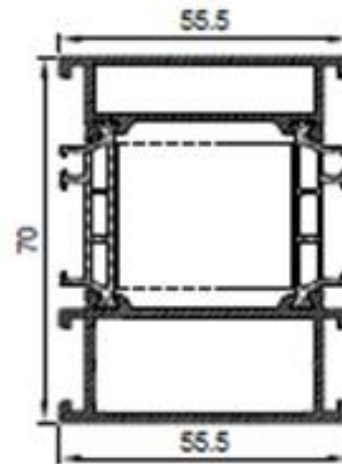

Details ALUPROF MB
79Aluminium kozijnen

ALUPROF MB 79 ZONDER AANSLAG

ALUPROF MB 79 MET AANSLAG

Naar buiten draaiend

Onder detail

Zij en boven detail

Naar binnen draaiend

Onder detail

Zij en boven detail

ALUPROF MB 79 ONDERDORPELS

K520048X

K520200X
(+127355)K520201X
(+127357)K520202X
(+127359)K520203X
(+127360)

Vulprofielen mogelijk van
13, 25, 33, 44 en 55 mm of een
combinatie ervan
Aanslag onder alleen mogelijk met
een hoeklijn van 25 mm