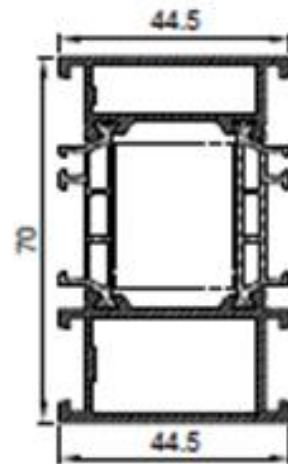

Zij en boven detail

ALUPROF MB 79 ONDERDORPELS

K520048X

K520200X
(+127355)K520201X
(+127357)K520202X
(+127359)K520203X
(+127360)

Vulprofielen mogelijk van
13, 25, 33, 44 en 55 mm of een
combinatie ervan
Aanslag onder alleen mogelijk met
een hoeklijn van 25 mm