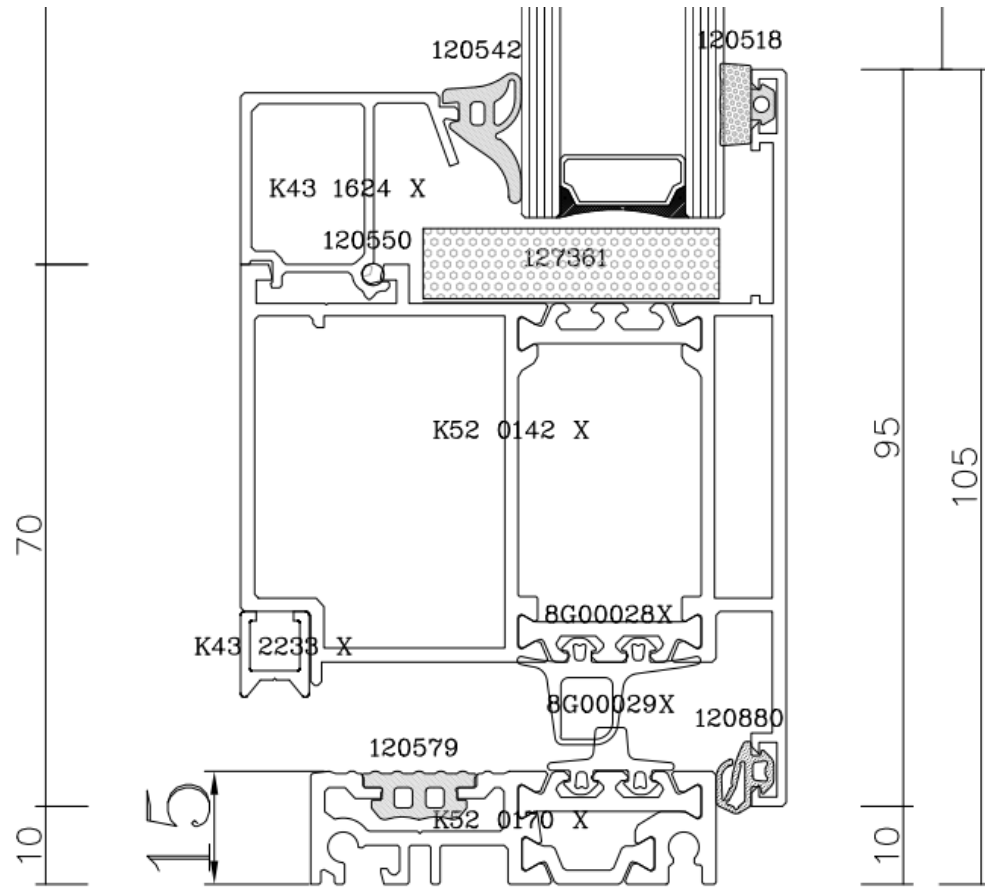

Details ALUPROF MB
79Aluminium kozijnen

ALUPROF MB 79 ZONDER AANSLAG

ALUPROF MB 79 MET AANSLAG

Naar buiten draaiend

Onder detail

Zij en boven detail

Naar binnen draaiend

Onder detail

Zij en boven detail

ALUPROF MB 79 ONDERDORPELS

K520048X

K520200X
(+127355)K520201X
(+127357)K520202X
(+127359)K520203X
(+127360)

Vulprofielen mogelijk van
13, 25, 33, 44 en 55 mm of een
combinatie ervan
Aanslag onder alleen mogelijk met
een hoeklijn van 25 mm