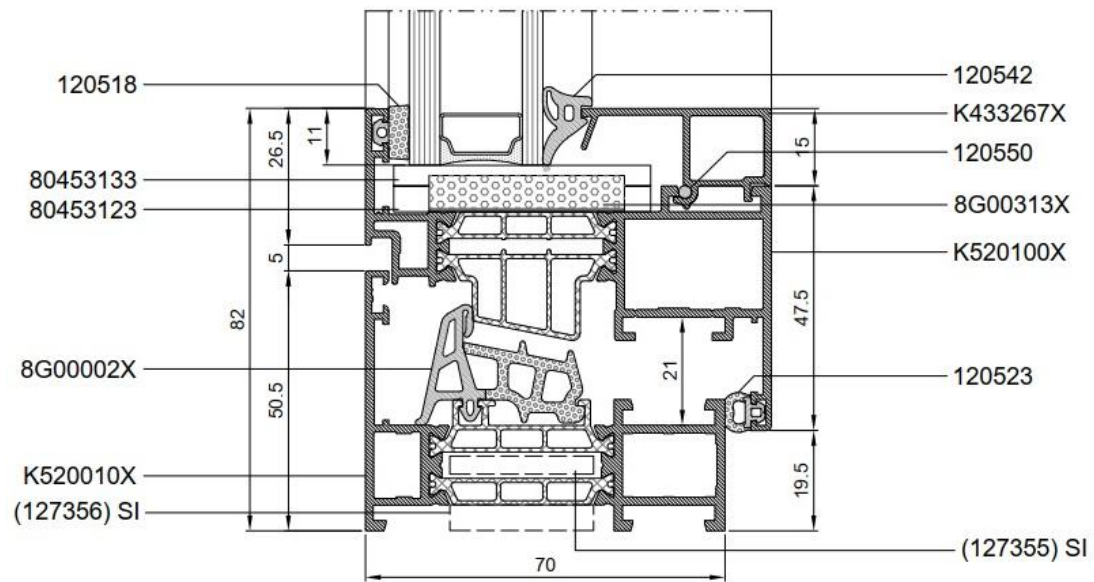

Details ALUPROF MB
79Aluminium kozijnen

ALUPROF MB 79 ZONDER AANSLAG

ALUPROF MB 79 MET AANSLAG

Naar buiten draaiend

Onder detail

Zij en boven detail

Naar binnen draaiend

Onder detail

Zij en boven detail

ALUPROF MB 79 ONDERDORPELS

K520048X

K520200X
(+127355)K520201X
(+127357)K520202X
(+127359)K520203X
(+127360)

Vulprofielen mogelijk van
13, 25, 33, 44 en 55 mm of een
combinatie ervan
Aanslag onder alleen mogelijk met
een hoeklijn van 25 mm