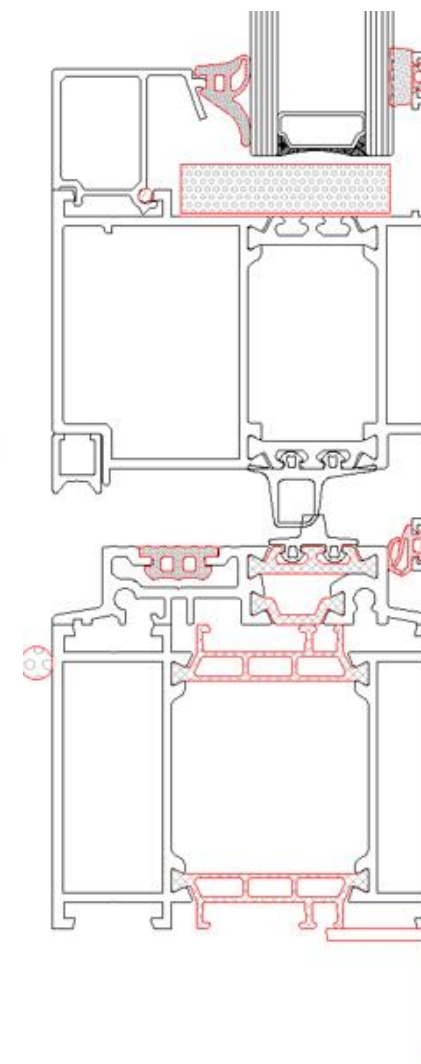

Details ALUPROF MB
79Aluminium kozijnen

ALUPROF MB 79 ZONDER AANSLAG

ALUPROF MB 79 MET AANSLAG

Naar buiten draaiend

Onder detail

Zij en boven detail

Naar binnen draaiend

Onder detail

Zij en boven detail

ALUPROF MB 79 ONDERDORPELS

K520048X

K520200X
(+127355)K520201X
(+127357)K520202X
(+127359)K520203X
(+127360)

Vulprofielen mogelijk van
13, 25, 33, 44 en 55 mm of een
combinatie ervan
Aanslag onder alleen mogelijk met
een hoeklijn van 25 mm