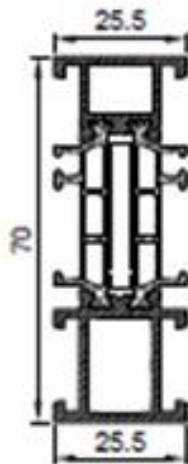

Details ALUPROF MB
79Aluminium kozijnen

ALUPROF MB 79 ZONDER AANSLAG

ALUPROF MB 79 MET AANSLAG

Naar buiten draaiend

Onder detail

Zij en boven detail

Naar binnen draaiend

Onder detail

Zij en boven detail

ALUPROF MB 79 ONDERDORPELS

K520048X

K520200X
(+127355)K520201X
(+127357)K520202X
(+127359)K520203X
(+127360)

Vulprofielen mogelijk van
13, 25, 33, 44 en 55 mm of een
combinatie ervan
Aanslag onder alleen mogelijk met
een hoeklijn van 25 mm