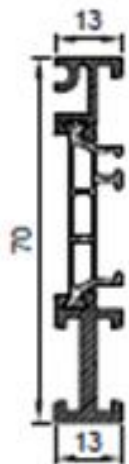

Details ALUPROF MB
79Aluminium kozijnen

ALUPROF MB 79 ZONDER AANSLAG

ALUPROF MB 79 MET AANSLAG

Naar buiten draaiend

Onder detail

Zij en boven detail

Naar binnen draaiend

Onder detail

Zij en boven detail

ALUPROF MB 79 ONDERDORPELS

K520048X

K520200X
(+127355)K520201X
(+127357)K520202X
(+127359)K520203X
(+127360)

Vulprofielen mogelijk van
13, 25, 33, 44 en 55 mm of een
combinatie ervan
Aanslag onder alleen mogelijk met
een hoeklijn van 25 mm