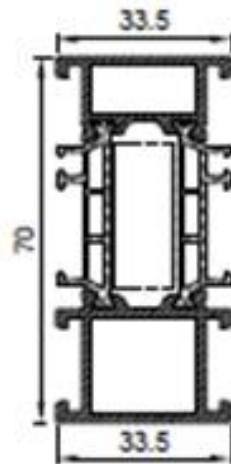

Details ALUPROF MB
79Aluminium kozijnen

ALUPROF MB 79 ZONDER AANSLAG

ALUPROF MB 79 MET AANSLAG

Naar buiten draaiend

Onder detail

Zij en boven detail

Naar binnen draaiend

Onder detail

Zij en boven detail

ALUPROF MB 79 ONDERDORPELS

K520048X

K520200X
(+127355)K520201X
(+127357)K520202X
(+127359)K520203X
(+127360)

Vulprofielen mogelijk van
13, 25, 33, 44 en 55 mm of een
combinatie ervan
Aanslag onder alleen mogelijk met
een hoeklijn van 25 mm