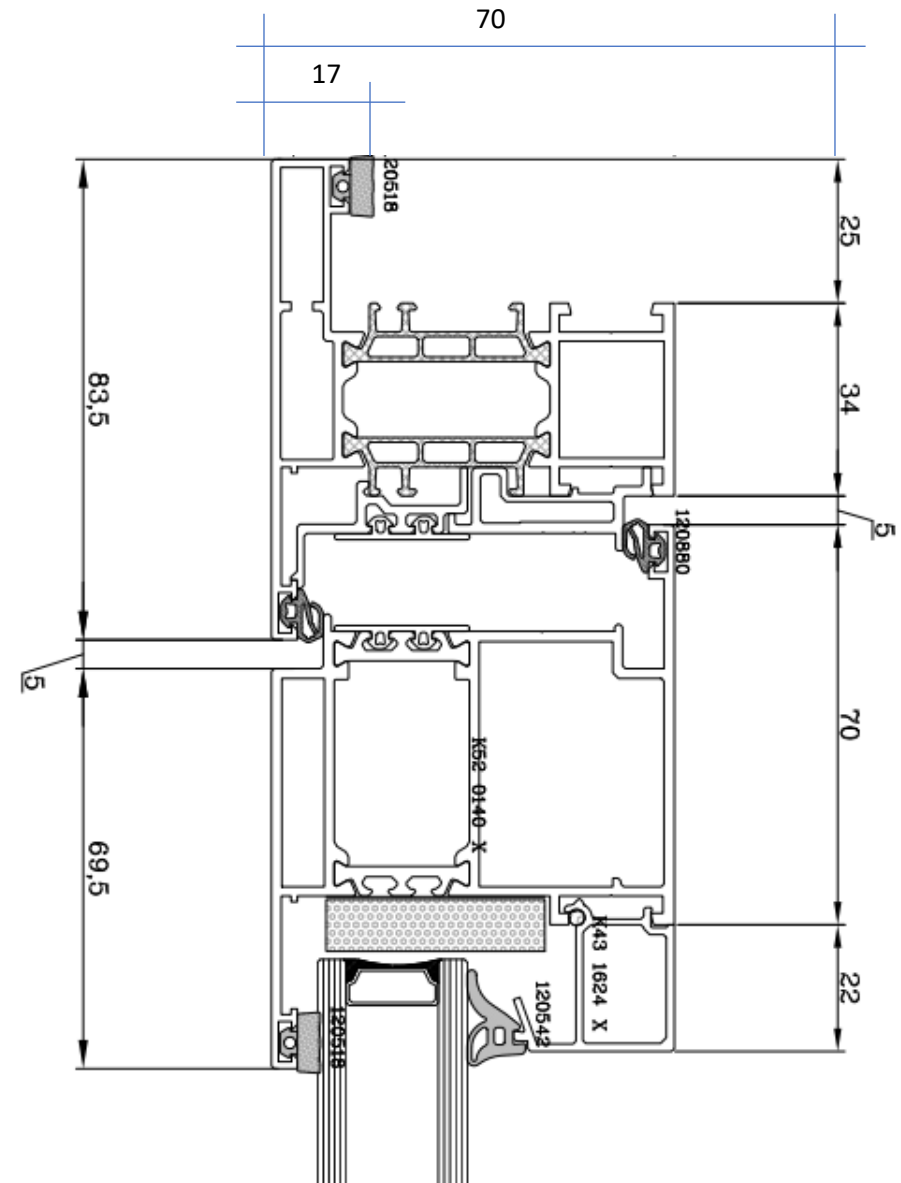

Details ALUPROF MB
79Aluminium kozijnen

ALUPROF MB 79 ZONDER AANSLAG

ALUPROF MB 79 MET AANSLAG

Naar buiten draaiend

Onder detail

Zij en boven detail

Naar binnen draaiend

Onder detail

Zij en boven detail

ALUPROF MB 79 ONDERDORPELS

K520048X

K520200X
(+127355)K520201X
(+127357)K520202X
(+127359)K520203X
(+127360)

Vulprofielen mogelijk van
13, 25, 33, 44 en 55 mm of een
combinatie ervan
Aanslag onder alleen mogelijk met
een hoeklijn van 25 mm