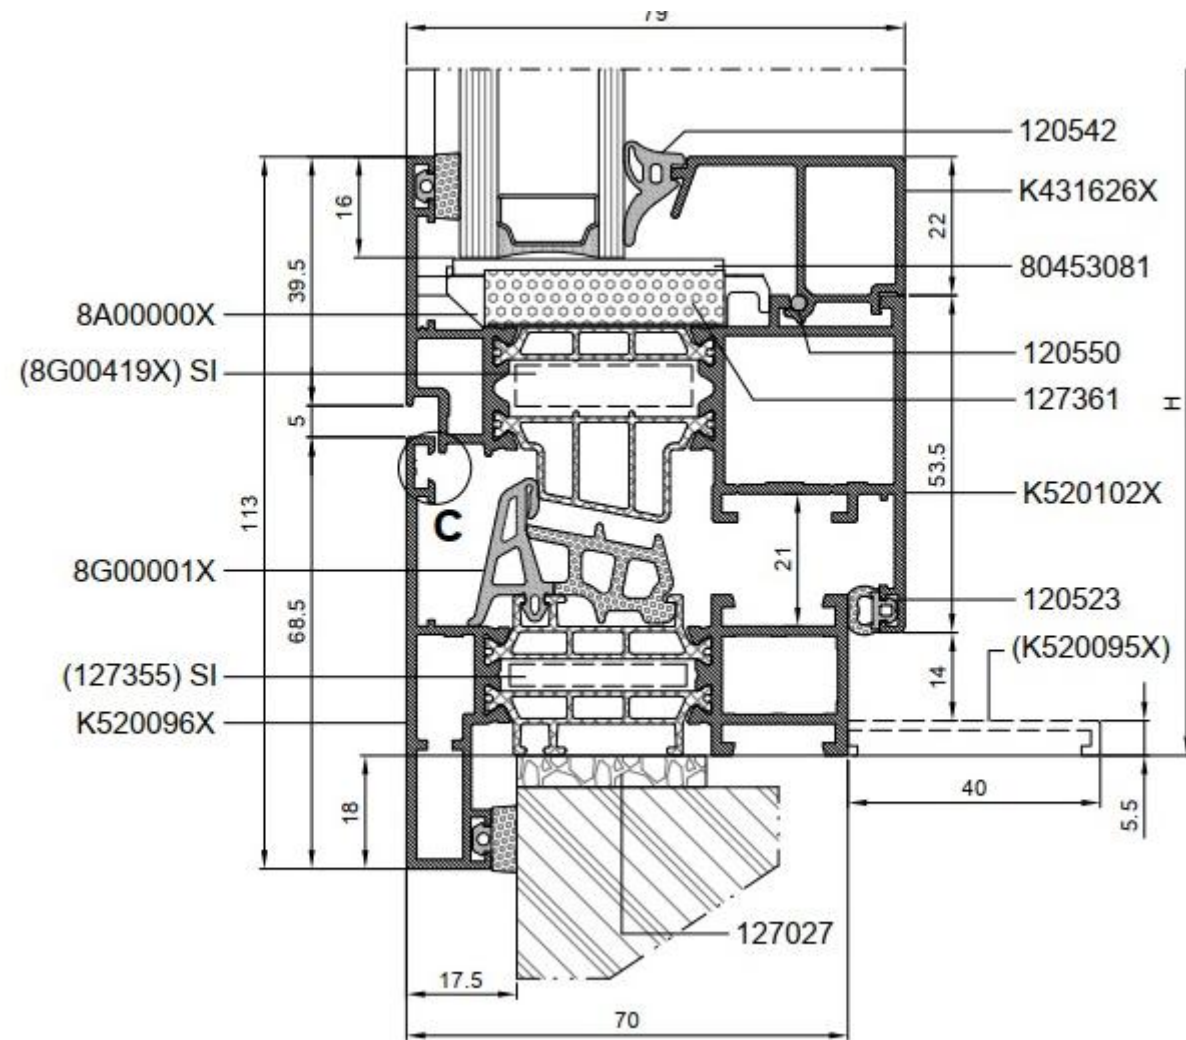

Details ALUPROF MB
79Aluminium kozijnen

ALUPROF MB 79 ZONDER AANSLAG

ALUPROF MB 79 MET AANSLAG

Naar buiten draaiend

Onder detail

Zij en boven detail

Naar binnen draaiend

Onder detail

Zij en boven detail

ALUPROF MB 79 ONDERDORPELS

K520048X

K520200X
(+127355)K520201X
(+127357)K520202X
(+127359)K520203X
(+127360)

Vulprofielen mogelijk van
13, 25, 33, 44 en 55 mm of een
combinatie ervan
Aanslag onder alleen mogelijk met
een hoeklijn van 25 mm