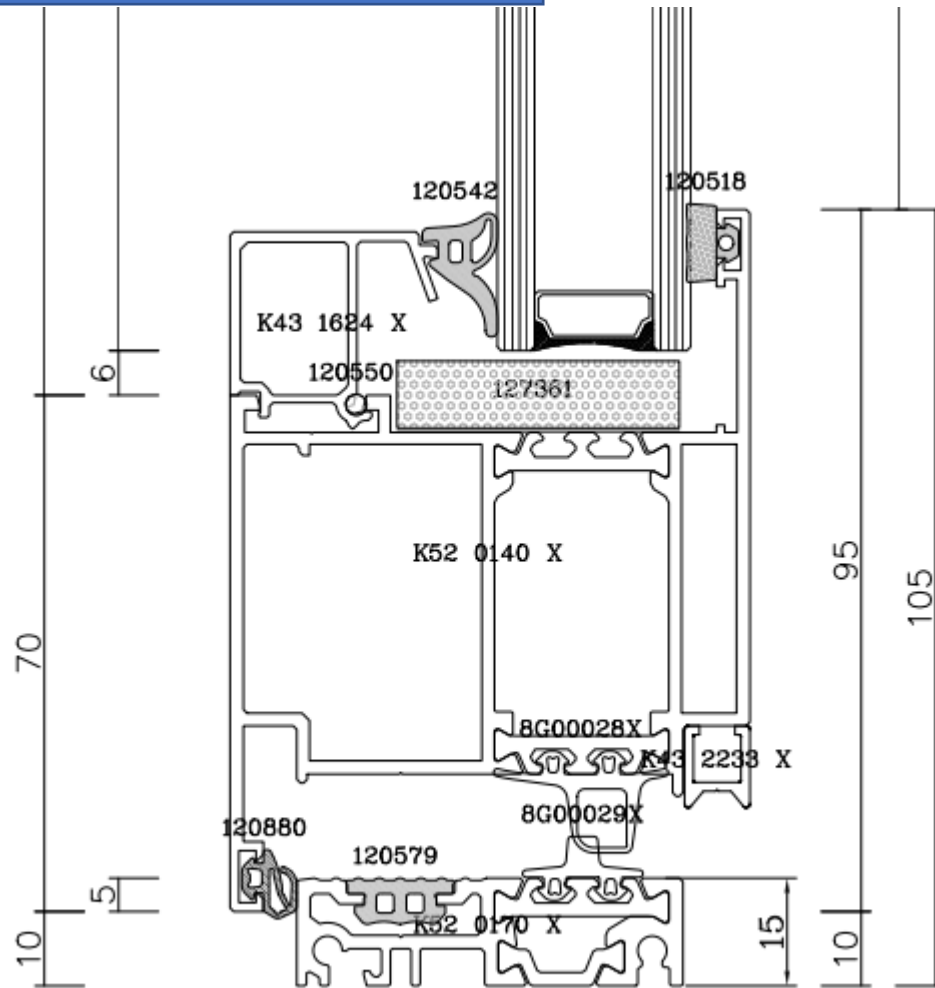

Details ALUPROF MB
79Aluminium kozijnen

ALUPROF MB 79 ZONDER AANSLAG

ALUPROF MB 79 MET AANSLAG

Naar buiten draaiend

Onder detail

Zij en boven detail

Naar binnen draaiend

Onder detail

Zij en boven detail

ALUPROF MB 79 ONDERDORPELS

K520048X

K520200X
(+127355)K520201X
(+127357)K520202X
(+127359)K520203X
(+127360)

Vulprofielen mogelijk van
13, 25, 33, 44 en 55 mm of een
combinatie ervan
Aanslag onder alleen mogelijk met
een hoeklijn van 25 mm