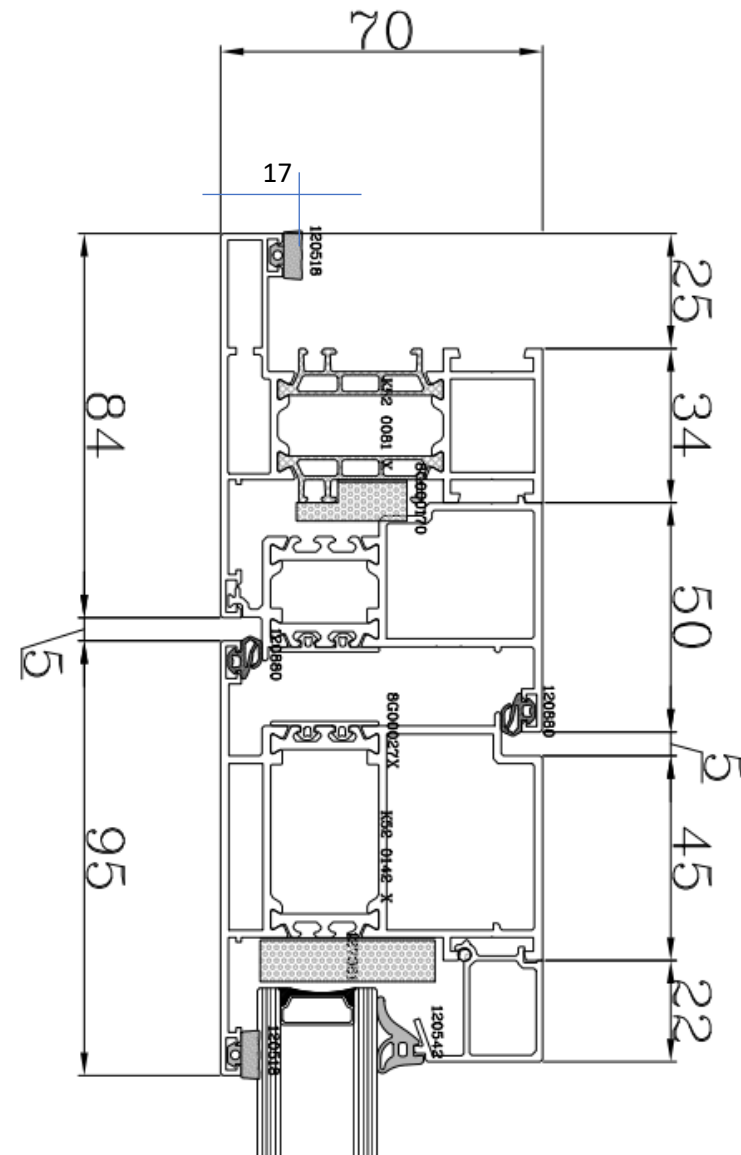

Details ALUPROF MB
79Aluminium kozijnen

ALUPROF MB 79 ZONDER AANSLAG

ALUPROF MB 79 MET AANSLAG

Naar buiten draaiend

Onder detail

Zij en boven detail

Naar binnen draaiend

Onder detail

Zij en boven detail

ALUPROF MB 79 ONDERDORPELS

K520048X

K520200X
(+127355)K520201X
(+127357)K520202X
(+127359)K520203X
(+127360)

Vulprofielen mogelijk van
13, 25, 33, 44 en 55 mm of een
combinatie ervan
Aanslag onder alleen mogelijk met
een hoeklijn van 25 mm